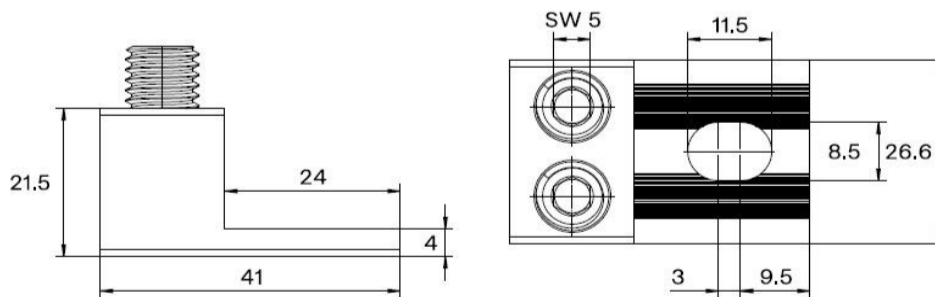

Tuotetiedot

Tuotekoodi	VC02-0135	Sähkönumero	1914389	EAN-koodi	6430051862960
Tuotenimi	OT-yleiskaapelikenkä 2xAl/Cu 1,5-50mm ²			ETIM-luokka	EC000897
Johtimet	2xAl/Cu 1,5-50 mm ²				

Tekniset tiedot

Nimellisvirta (IEC)	Cu	320	A
	Al	290	A
Nimellisjännite (IEC)		690	V
		-	
		-	
		-	
Napaluku		1	kpl
Max. Johdinkoko		50	mm ²
Kiristysmomentti			
	1,5-2,5 mm ²	1,5	Nm
	4-10 mm ²	5	Nm
	16-50 mm ²	10	Nm
		-	
		-	
Käyttölämpötila		-20..+80	°C
Paino		47	g
		-	

Standardit EN 61238-1; EN60947-7-1

Väri / Materiaali Tinapinnoitettu alumiini

Kiinnitys / Kytkenä Ruuvi 2xM10

Kuvaus

Ounevan OT-yleisliittimet ovat tarkoitettu Al- ja Cu-johdinten laitteistokytkentöihin. Liittimiä käytetään sähkökojeissa ja kojeistoissa. OT-liittimet valmistetaan tinapinnoitetusta alumiinista. Liittimet valmistetaan Suomessa.

Mittakuva

Pakkaus

Pakkausmuoto	Laatikko	Kpl / Pakkaus	30	Paino [kg]	1,51
Pituus [mm]	210	Leveys [mm]	160	Korkeus [mm]	105

Ouneva Oy

Teollisuustie 21
FI-82730 Tuupovaara
Finland

www.ounevagroup.fi
www.ounevaproducts.fi

Product data

Product code	VC02-0135	STK-code	1914389	EAN-code	6430051862960
Product name	OT Universal connector 2xAl/Cu 1,5-50mm ²			ETIM class	EC000897
Wires	2xAl/Cu 1,5-50 mm ²				

Technical data

Nominal current (IEC)	Cu	320	A
	Al	290	A
Nominal voltage (IEC)		690	V
		-	
		-	
		-	
Number of poles		1	pcs
Max. Cross section		50	mm ²
Tightening torque			
	1,5-2,5 mm ²	1,5	Nm
	4-10 mm ²	5	Nm
	16-50 mm ²	10	Nm
		-	
		-	
Operating temperature		-20..+80	°C
Weight		47	g
		-	