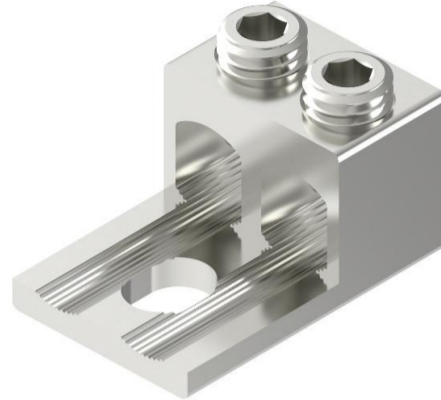

Tuotetiedot

Tuotekoodi	VC02-0135	Sähkönumero	1914389	EAN-koodi	6430051862960
Tuotenimi	OT-yleiskaapelikenkä 2xAl/Cu 1,5-50mm ²			ETIM-luokka	EC000897
Johtimet	2xAl/Cu 1,5-50 mm ²				

Tekniset tiedot

Nimellisvirta (IEC)	Cu	320	A
	Al	290	A
Nimellisjännite (IEC)		690	V
		-	
		-	
		-	
Napaluku		1	kpl
Max. Johdinkoko		50	mm ²
Kiristysmomentti			
	1,5-2,5 mm ²	1,5	Nm
	4-10 mm ²	5	Nm
	16-50 mm ²	10	Nm
		-	
		-	
Käyttölämpötila		-20..+80	°C
Paino		47	g
		-	

Standardit EN 61238-1; EN60947-7-1

Väri / Materiaali Tinapinnoitettu alumiini

Kiinnitys / Kytkenä Ruuvi 2xM10

Kuvaus

Ounevan OT-yleisliittimet ovat tarkoitettu Al- ja Cu-johdinten laitteistokytkentöihin. Liittimiä käytetään sähkökojeissa ja kojeistoissa. OT-liittimet valmistetaan tinapinnoitetusta alumiinista. Liittimet valmistetaan Suomessa.

Product data

Product code	VC02-0135	STK-code	1914389	EAN-code	6430051862960
Product name	OT Universal connector 2xAl/Cu 1,5-50mm ²			ETIM class	EC000897
Wires	2xAl/Cu 1,5-50 mm ²				

Technical data

Nominal current (IEC)	Cu	320	A
	Al	290	A
Nominal voltage (IEC)		690	V
		-	
		-	
		-	
Number of poles		1	pcs
Max. Cross section		50	mm ²
Tightening torque			
	1,5-2,5 mm ²	1,5	Nm
	4-10 mm ²	5	Nm
	16-50 mm ²	10	Nm
		-	
		-	
Operating temperature		-20..+80	°C
Weight		47	g
		-	

Standards	EN 61238-1; EN60947-7-1
Color / Material	Tin plated aluminium
Mounting / Connection	Screw 2xM10

Description

Ouneva OT-connectors are a universal terminal series for connecting Al- and Cu-conductors to equipment. OT-connectors are used in equipment or as a transfer terminal between copper and aluminium. Connectors are made of tin plated aluminium. The connectors are manufactured in Finland.