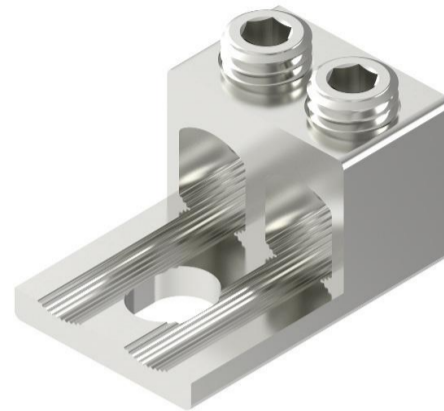

Tuotetiedot

Tuotekoodi	VC02-0135	Sähkönumero	1914389	EAN-koodi	6430051862960
Tuotenimi	OT-yleiskaapelikenkä 2xAl/Cu 1,5-50mm ²			ETIM-luokka	EC000897
Johtimet	2xAl/Cu 1,5-50 mm ²				

Tekniset tiedot

Nimellisvirta (IEC)	Cu	320	A
	Al	290	A
Nimellisjännite (IEC)		690	V
		-	
		-	
		-	
Napaluku		1	kpl
Max. Johdinkoko		50	mm ²
Kiristysmomentti			
	1,5-2,5 mm ²	1,5	Nm
	4-10 mm ²	5	Nm
	16-50 mm ²	10	Nm
		-	
		-	
Käyttölämpötila		-20..+80	°C
Paino		47	g
		-	

Standardit EN 61238-1; EN60947-7-1

Väri / Materiaali Tinapinnoitettu alumiini

Kiinnitys / Kytkenä Ruuvi 2xM10

Kuvaus

Ounevan OT-yleisliittimet ovat tarkoitettu Al- ja Cu-johdinten laitteistokytkentöihin. Liittimiä käytetään sähkökojeissa ja kojeistoissa. OT-liittimet valmistetaan tinapinnoitetusta alumiinista. Liittimet valmistetaan Suomessa.

Product data

Product code	VC02-0135	STK-code	1914389	EAN-code	6430051862960
Product name	OT Universal connector 2xAl/Cu 1,5-50mm ²			ETIM class	EC000897
Wires	2xAl/Cu 1,5-50 mm ²				

Technical data

Nominal current (IEC)	Cu	320	A
	Al	290	A
Nominal voltage (IEC)		690	V
		-	
		-	
		-	
Number of poles		1	pcs
Max. Cross section		50	mm ²
Tightening torque			
	1,5-2,5 mm ²	1,5	Nm
	4-10 mm ²	5	Nm
	16-50 mm ²	10	Nm
		-	
		-	
Operating temperature		-20..+80	°C
Weight		47	g
		-	

Standards	EN 61238-1; EN60947-7-1
Color / Material	Tin plated aluminium
Mounting / Connection	Screw 2xM10

Description

Ouneva OT-connectors are a universal terminal series for connecting Al- and Cu-conductors to equipment. OT-connectors are used in equipment or as a transfer terminal between copper and aluminium. Connectors are made of tin plated aluminium. The connectors are manufactured in Finland.