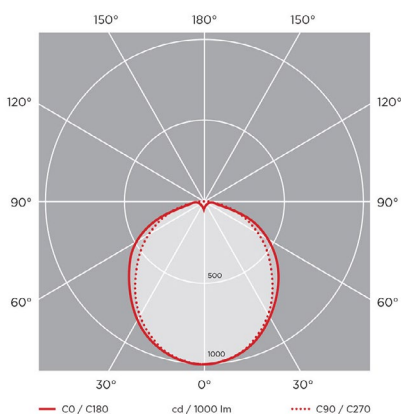

DEFA nr.	Typ	Modul	Ljuskälla	Arm. lm	lm/W	Styrning	Ta max	Ta min	Vikt	
129173	Inspire	1200mm	25/32/38/44W	840	4200/5300/6200/7000lm	168/166/164/160	+45°C	-20°C	2,0 kg	
129174	Inspire	1200mm	25/32/38/44W	840	4200/5300/6200/7000lm	168/166/164/160	DALI	+45°C	-20°C	2,0 kg
129175	Inspire	1500mm	30/38/46/53W	840	5100/6300/7500/8500lm	170/166/164/161	+45°C	-20°C	2,2 kg	
129176	Inspire	1500mm	30/38/46/53W	840	5100/6300/7500/8500lm	170/166/164/161	DALI	+45°C	-20°C	2,2 kg
129177	Inspire	1500mm	72W	840	10700lm	149	+45°C	-20°C	2,2 kg	
129178	Inspire	1500mm	72W	840	10700lm	149	DALI	+45°C	-20°C	2,2 kg
129179	Inspire	1500mm	92W	840	14000lm	153	DALI	+45°C	-20°C	2,2 kg