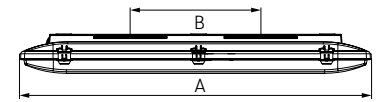

Inspire - blixtnabb montering

700 ± 76 / 980 ± 76mm

L = 1174 / 1454mm

Beskrivning

Utanpåliggande kapslad industriarmatur med skärm och bred ljusfördelning. Armaturstomme i ljusgrå glasfiberarmerad polyester. Kupa i opal polykarbonat för att ge ett jämnt och behagligt ljus. Fästklämmor i rostfritt stål. Armaturstomme och kupa uppfyller IK08.