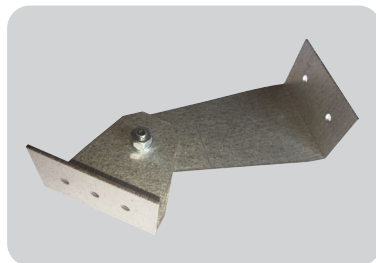

Väggfäste justerbart - korrosionsklass 3