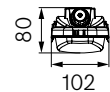

Inspire - blixtnabb montering

700 ± 76 / 980 ± 76mm

L = 1174 / 1454mm

Beskrivning

Utanpåliggande kapslad industriarmatur med skärm och bred ljusfördelning. Armaturstomme i ljusgrå glasfiberarmerad polyester. Kupa i opal polykarbonat för att ge ett jämnt och behagligt ljus. Fästklämmor i rostfritt stål. Armaturstomme och kupa uppfyller IK08.