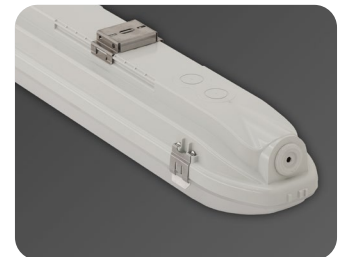

Fästklämmor i rostfritt stål