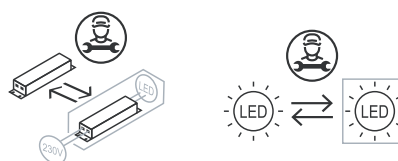

Tillbehör / Lisätarvike / Accessory

*Inkluderad i förpackning. Finns att köpas som reservdel.

Service / Palvelu / Service

SE: Rengör ytan på armaturen med en mjuk trasa. Ljuskälla och drivdon ska endast bytas ut av tillverkare eller kvalificerad person.

FI: Puhdista valaisimen pinta pehmeällä liinalla. Valonlähteen ja hjauslaitteen saa vaihtaa vain valmistaja tai pätevä henkilö.

EN: Clean the surface of the luminaire with a soft cloth. Light source and driver shall only be replaced by manufacturer or qualified person.