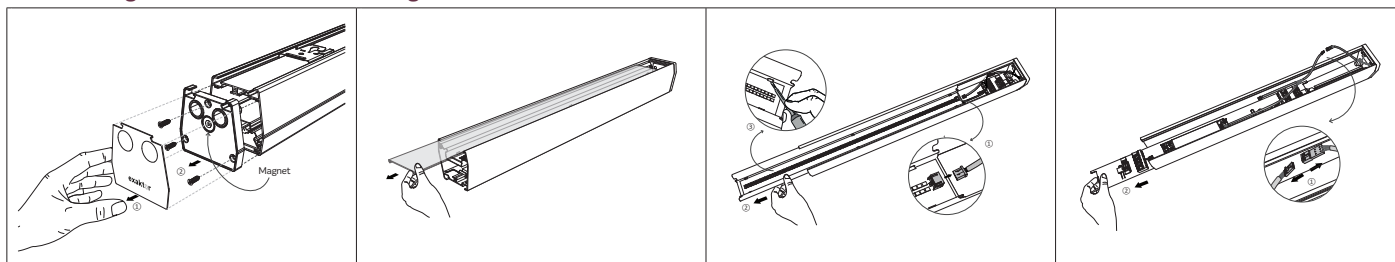

Demontering / Purkaminen / Dismantling