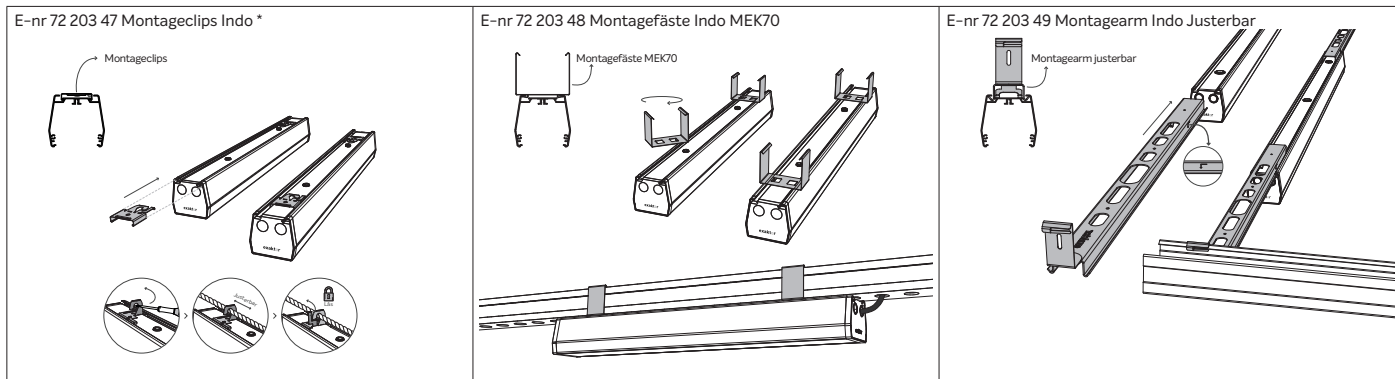

Tillbehör / Lisätarvike / Accessory

*Inkluderad i förpackning. Finns att köpas som reservdel.

Service / Palvelu / Service

SE: Rengör ytan på armaturen med en mjuk trasa. Ljuskälla och drivdon ska endast bytas ut av tillverkare eller kvalificerad person.