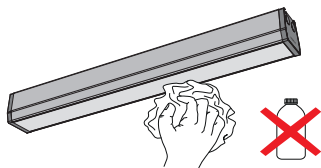

FI: Puhdista valaisimen pinta pehmeällä liinalla. Valonlähteen ja hjauslaitteen saa vaihtaa vain valmistaja tai pätevä henkilö.

EN: Clean the surface of the luminaire with a soft cloth. Light source and driver shall only be replaced by manufacturer or qualified person.