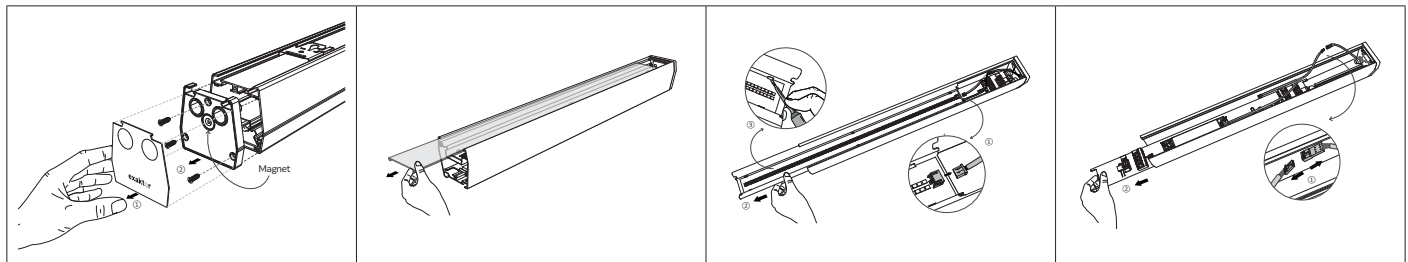

Demontering / Purkaminen / Dismantling