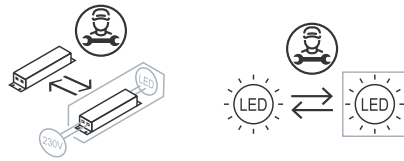

Tillbehör / Lisätarvike / Accessory

*Inkluderad i förpackning. Finns att köpas som reservdel.

Service / Palvelu / Service

SE: Rengör ytan på armaturen med en mjuk trasa. Ljuskälla och drivdon ska endast bytas ut av tillverkare eller kvalificerad person.

FI: Puhdista valaisimen pinta pehmeällä liinalla. Valonlähteen ja hjauslaitteen saa vaihtaa vain valmistaja tai pätevä henkilö.

EN: Clean the surface of the luminaire with a soft cloth. Light source and driver shall only be replaced by manufacturer or qualified person.