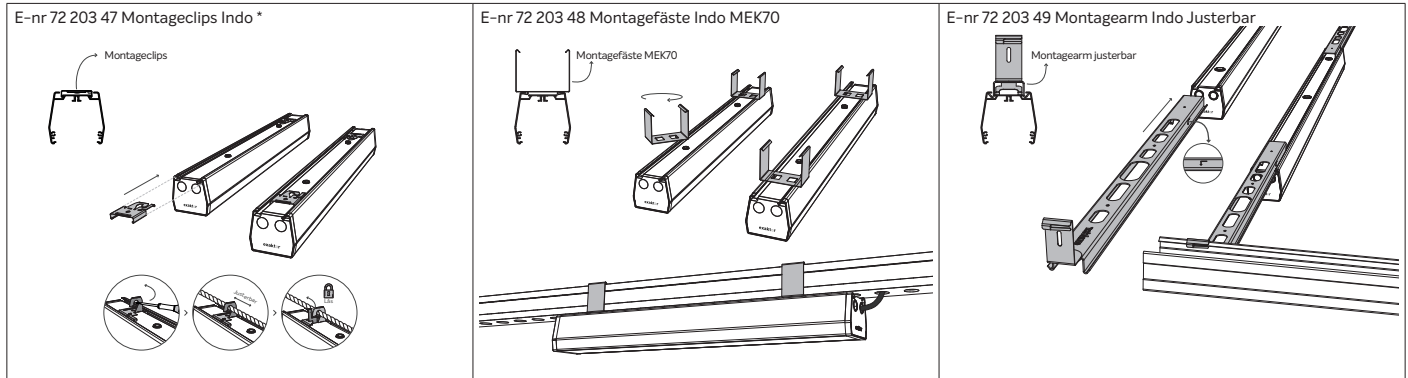

Tillbehör / Lisätarvike / Accessory

*Inkluderad i förpackning. Finns att köpas som reservdel.

Service / Palvelu / Service

SE: Rengör ytan på armaturen med en mjuk trasa. Ljuskälla och drivdon ska endast bytas ut av tillverkare eller kvalificerad person.