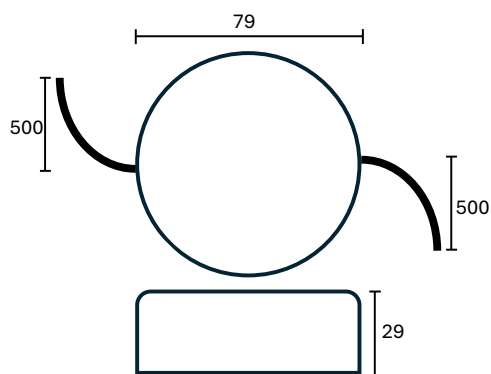

Led-valonauhasarja sisältää led-valonauhan 2,5 m (IP65), liitäntälaitteen (IP44) sekä ruuvit, kiinnikkeet (20 kpl) ja päätykappaleet (4 kpl).

Kytkennä varten suosittelemme käytettäväksi pintajakorasiaa ABB AP10PP (6418677309816) tai ABB AP10P (6418677309519). Katso tarkemmat tiedot asennusohjeesta tai verkkosivuilta.