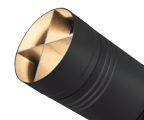

Funkis ProLED Spot 17W

Kohdevalaisin ulkovalaistukseen

Funkis ProLED kohdevalaisin 17W, on valmistettu alumiinista kirkkaalla suojalasilla ja varustettu himmennettävällä AC-sirulla. Toimiva, kirkas valaisin, joka on suunniteltu ulkovalaistukseen. Asennetaan suoraan seinään, alustaan kiinnityslevyllä tai maahan maapiikillä (lisävaruste). Optiikka 40°. Mukana 2 m kumikaapeli pistokkeella.

Tekniset tiedot:

Mitat (LxPxK): Ø x K 100x143 mm

Kiinnityslevy mitat: Ø 100mm (ruuviväli CC 60 mm)

Kotelointiluokka: IP44, Luokka I, maadoitettava

Iskunkestävyysluokka: IK06

77.1305

Snro	Tuote.nr	Kuvaus	Väri	Valoteho	Väriämpö
4506220	77.1305	Funkis ProLED 17W	Antrasiitti	1900lm	3000K

Lisävarusteet:

Snro	Tuote.nr	Kuvaus
4226240	77.1220	Valonohjain risti
4226241	77.1221	Valonohjain viisto
4226239	77.1205	Maapiikki

77.1220

77.1221

77.1205