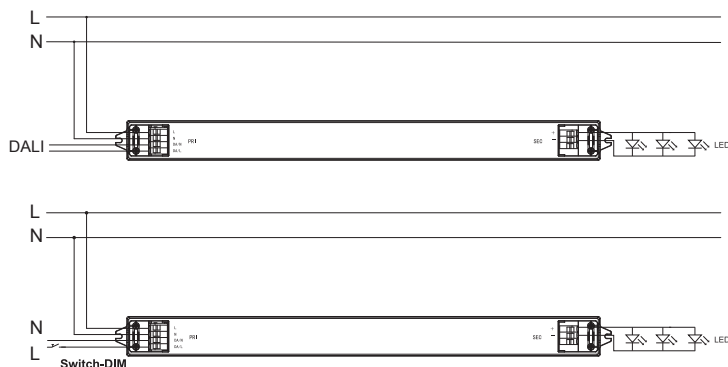

DALI-liitännälaitteet 24V

IP20 IP67   PF≥0.9  

Virtalähteet 24V led-nauhoille
 Strömkällor för 24 V LED-strips
 Power sources for 24 V LED strips

4016046 Tasajännitelähde 24V 75W IP20 DA2

4016047 Tasajännitelähde 24V 150W IP20 DA2

PRI
 Cable cross-section: 0.75-1.5mm²
 Stripping: 11mm

SEC
 Cable cross-section: 0.5-1.5mm²
 Stripping: 11mm

DALI
 Cable cross-section: 0.75-1.5mm²
 Stripping: 11mm