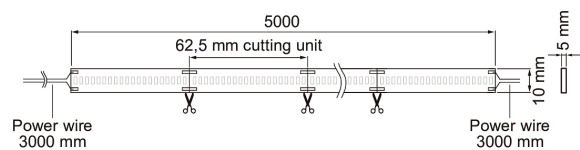

Norma 24V

Norma 24V on laadukas ja energiatehokas kosteiden tilojen led-nauha, jolla on erittäin hyvä värintoisto. Norma-nauhan avulla voit luoda yhtenäisen valoviivan ja epäsuoran valaistuksen lukuisiin eri tiloihin. Käyttökohteita ovat kylpyhuoneet ja muut kosteat tilat sekä terassit ja parvekkeet. Vaihtoehtona on kaksi värilämpötilaa. Sopivan virtalähteen valitsemalla saatavana joko painonappihimmennys (Push dim) tai Dali-ohjaus. Saatavana myös Casambi-ohjauksella, määrämittaan leikattuna ja tarvittaessa profiiliin asennettuna – räätälöinti toteutetaan sujuvasti Lahden tehtaallamme. Sarjaan on saatavilla lisätarvikkeita, joilla teet nauhoihin helppoja liitoksia.

- Led-nauha 24V, katkaisu 62,5 mm välein.
- Suojausluokka III.
- Pituus 5 m.
- 3 m syöttöjohto molemmissa päissä.
- Kaksi päätytulppaa sisältyy pakkaukseen. Päätytulppien kiinnittämiseen tulee käyttää silikoniin (tarvittaessa ulkokäyttöön) soveltuvaa liimaa tai massaa, esim. kattojen tiivistysmassa All-weather.
- Asennetaan alumiiniprofiiliin.
- Värilämpötilat 3000 K ja 4000 K. CRI > 90 / Ra > 90.
- MacAdam 3 SDCM.
- IP66.
- 1100 lm/m 9,6 W/m.
- On/off, Push dim, Dali.
- Lisätarvikkeet: 4147021 Norma 24V Tarvikepussi.
- Käyttöympäristön lämpötila -25 ... 25 °C.
- Hyötyeliniä L70 50 000 h (Ta25°C).
- Projektikohtaisesti saatavana myös Casambi-ohjauksella, määrämittaan leikattuna sekä tarvittaessa profiiliin asennettuna.

4147021 Norma 24V tarvikepussi, sisältää 5 reiällistä ja 5 umpinaista päätyä.

Varastotuote

Norma 24V

SNRO	KOODI	W/m	LM/m
4147019	A1NORA 24V IP66 1100lm/m 930 5m	9,6	1130
4147020	A1NORB 24V IP66 1100lm/m 940 5m	9,6	1200