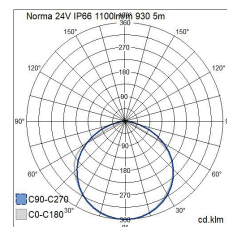

- Led-nauha 24V, katkaisu 62,5 mm välein.
- Suojausluokka III.
- Pituus 5 m.
- 3 m syöttöjohto molemmissa päissä.
- Kaksi päätytulppaa sisältyy pakkaukseen. Päätytulppien kiinnittämiseen tulee käyttää silikoniin (tarvittaessa ulkokäyttöön) soveltuvaa liimaa tai massaa, esim. kattojen tiivistysmassa All-weather.
- Asennetaan alumiiniprofiiliin.
- Värilämpötilat 3000 K ja 4000 K. CRI > 90 / Ra > 90.
- MacAdam 3 SDCM.
- IP66.
- 1100 lm/m 9,6 W/m.
- On/off, Push dim, Dali.
- Lisätarvikkeet: 4147021 Norma 24V Tarvikepussi.
- Käyttöympäristön lämpötila -25 ... 25 °C.
- Hyötyeliniä L70 50 000 h (Ta25°C).
- Projektikohtaisesti saatavana myös Casambi-ohjauksella, määrämittaan leikattuna sekä tarvittaessa profiiliin asennettuna.