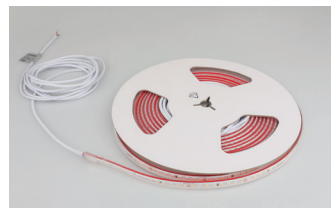

Norma 24V

Norma 24V on laadukas ja energiatehokas kosteiden tilojen led-nauha, jolla on erittäin hyvä värintoisto. Norma-nauhan avulla voit luoda yhtenäisen valoviivan ja epäsuoran valaistuksen lukuisiin eri tiloihin. Käyttökohteita ovat kylpyhuoneet ja muut kosteat tilat sekä terassit ja parvekkeet. Vaihtoehtona on kaksi värilämpötilaa. Sopivan virtalähteen valitsemalla saatavana joko painonappihimmennys (Push dim) tai Dali-ohjaus. Saatavana myös Casambi-ohjauksella, määrämittaan leikattuna ja tarvittaessa profiiliin asennettuna – räätälöinti toteutetaan sujuvasti Lahden tehtaallamme. Sarjaan on saatavilla lisätarvikkeita, joilla teet nauhoihin helppoja liitoksia.

- Led-nauha 24V, katkaisu 62,5 mm välein.
- Suojausluokka III.
- Pituus 5 m.
- 3 m syöttöjohto molemmissa päissä.
- Kaksi päätytulppaa sisältyy pakkaukseen. Päätytulppien kiinnittämiseen tulee käyttää silikoniin (tarvittaessa ulkokäyttöön) soveltuvaa liimaa tai massaa, esim. kattojen tiivistysmassa All-weather.
- Asennetaan alumiiniprofiiliin.
- Värilämpötilat 3000 K ja 4000 K. CRI > 90 / Ra > 90.
- MacAdam 3 SDCM.
- IP66.
- 1100 lm/m 9,6 W/m.
- On/off, Push dim, Dali.
- Lisätarvikkeet: 4147021 Norma 24V Tarvikepussi.
- Käyttöympäristön lämpötila -25 ... 25 °C.
- Hyötyeliniä L70 50 000 h (Ta25°C).
- Projektikohtaisesti saatavana myös Casambi-ohjauksella, määrämittaan leikattuna sekä tarvittaessa profiiliin asennettuna.

4147021 Norma 24V tarvikepussi, sisältää 5 reiällistä ja 5 umpinaista päätyä.

Varastotuote

Norma 24V

SNRO	KOODI	W/m	LM/m
4147019	A1NORA 24V IP66 1100lm/m 930 5m	9,6	1130
4147020	A1NORB 24V IP66 1100lm/m 940 5m	9,6	1200