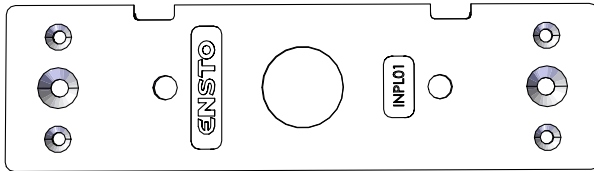

## INPL01-N

Kiinnike pistorasiamoduulille  
Fäste för uttagsbox  
Festebrakett for grenstav  
Kinnitusklamber pistikupesamoodulile

- FI** Asennusohje
- SV** Monteringsanvisning
- NO** Installeringsinstruksjon
- ET** Paigaldusjuhend