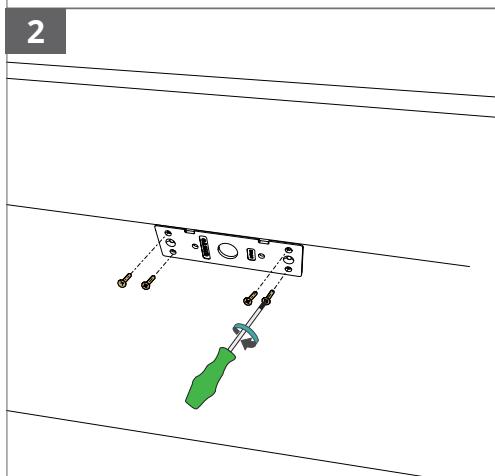

Asentaminen / Montering / Paigaldamine

1

2

3

Irrottaminen / Demontering / Demonteerimine

4

5