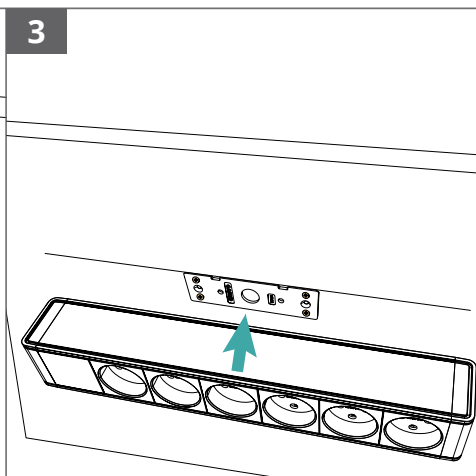

Asentaminen / Montering / Paigaldamine

1

2

3

Irrottaminen / Demontering / Demonteerimine

4

5