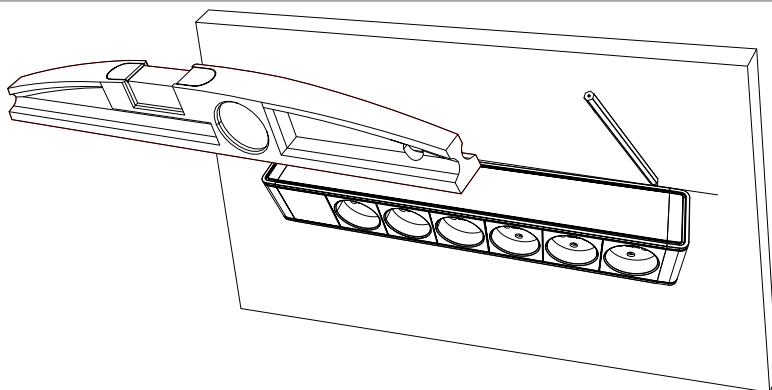

Asentaminen / Montering / Paigaldamine

1