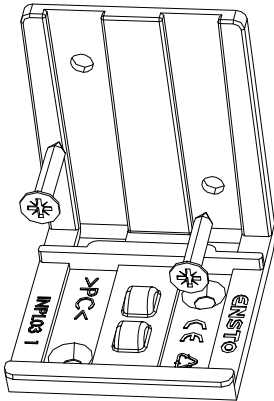

INPL03-KIT-EX

Kiinnike pistorasiamoduulille
Fäste för uttagsbox
Festebrakett for grenstav
Kinnitusklamber pistikupesamoodulile

- FI** Asennusohje
- SV** Monteringsanvisning
- NO** Installeringsinstruksjon
- ET** Paigaldusjuhend