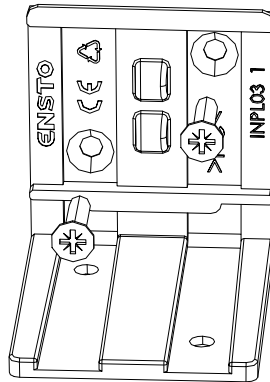

INPL03-KIT-EX

Kiinnike pistorasiamoduulille
Fäste för uttagsbox
Festebrakett for grenstav
Kinnitusklamber pistikupesamoodulile

- FI** Asennusohje
- SV** Monteringsanvisning
- NO** Installeringsinstruksjon
- ET** Paigaldusjuhend