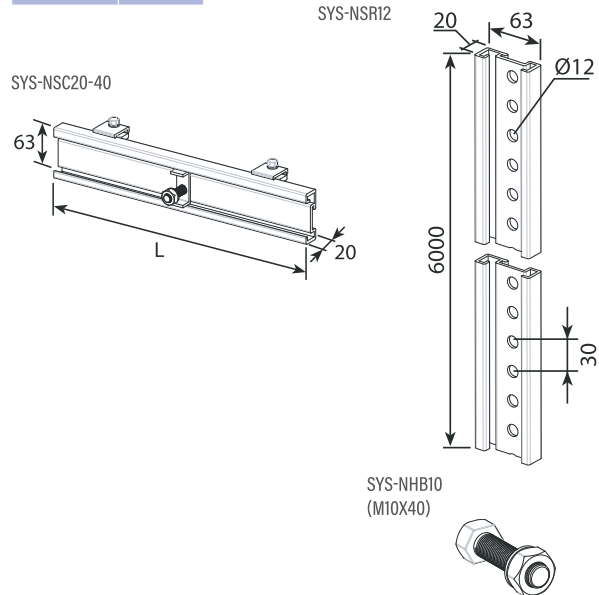

Keskikannakointi

KESKIKANNAKOINTI

Kuormitettavuus 5 kN (kannatuspalkki 2 kN)

SYS-LH0

SYS-NH1

Suositellaan hyllysarjoille SYS-LH0 ja SYS-NH1

Tuotenimi	Snro	Pakkausko	Paino
Kattokiinnike		kpl/m	kg/yks.
SYS-NTB05	14 407 43	10/100 kpl	0,22
Kierretanko (M16)			
SYS-NTR16	14 407 90	30 m	0,46
Kannatuspalkit			
SYS-NSC12	14 407 45	10 kpl	0,24
SYS-NSC13	14 407 46	10 kpl	0,33
SYS-NSC14	14 407 47	10 kpl	0,49
SYS-NSC15	14 407 48	10 kpl	0,60
Mutteri (M16)			
SYS-NTN16	14 407 91	100/500 kpl	0,01
Jatkosholkki (M16)			
SYS-NTC16	14 407 92	10/100 kpl	0,04
Aluslevy			
SYS-NTW16	14 407 41	50/500 kpl	0,01

Tuotenimi	H	L
	mm	mm
SYS-NSC12	20	240
SYS-NSC13	20	340
SYS-NSC14	30	440
SYS-NSC15	30	540

Kuormitettavuus 12 kN

SYS-NH1

Suositellaan hyllysarjalle SYS-NH1

Tuotenimi	Snro	Pakkausko	Paino
Kattokiinnike		kpl/m	kg/yks.
SYS-NSH12	14 415 10	2/20 kpl	0,63
Ripustuskisko			
SYS-NSR12	14 415 04	36 m	1,24
Kannatuspalkit			
SYS-NSC20	14 415 40	10 kpl	0,41
SYS-NSC30	14 415 41	10 kpl	0,54
SYS-NSC40	14 415 42	10 kpl	0,67
Mutteriruuvi			
SYS-NHB10	14 415 56	50/500 kpl	0,05

Tuotenimi	L
	mm
SYS-NSC20	250
SYS-NSC30	350
SYS-NSC40	450

Porttikannakointi

PORTTIKANNAKOINTI

Kuormitettavuus 2 x 5 kN

Kuormitettavuus 2 x 5 kN

Kuormitettavuus 2 x 12 kN

Suosittellaan hyllysarjoille SYS-LH0 ja SYS-NH1

Tuotenimi	Snro	Pakk.koko	Paino
Kattokiinnike		kpl/m	kg/yks.
SYS-NTB05	14 407 43	10/100 kpl	0,22
Kierretanko (M16)			
SYS-NTR16	14 407 90	30 m	0,46
Korvakkeet			
SYS-NTS00	14 407 85	10/100 kpl	0,07
SYS-NTS01	14 407 86	10/100 kpl	0,15
Mutteri (M16)			
SYS-NTN16	14 407 91	100/500 kpl	0,01
Jatkosholkki (M16)			
SYS-NTC16	14 407 92	10/100 kpl	0,04
Aluslevy			
SYS-NTW16	14 407 41	50/500 kpl	0,01