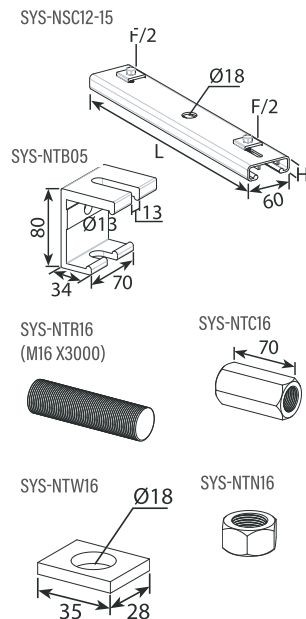

Keskikannakointi

KESKIKANNAKOINTI

Kuormitettavuus 5 kN (kannatuspalkki 2 kN)

SYS-LH0

SYS-NH1

Suositellaan hyllysarjoille SYS-LH0 ja SYS-NH1

Tuotenimi	Snro	Pakkausko	Paino
Kattokiinnike		kpl/m	kg/yks.
SYS-NTB05	14 407 43	10/100 kpl	0,22
Kierretanko (M16)			
SYS-NTR16	14 407 90	30 m	0,46
Kannatuspalkit			
SYS-NSC12	14 407 45	10 kpl	0,24
SYS-NSC13	14 407 46	10 kpl	0,33
SYS-NSC14	14 407 47	10 kpl	0,49
SYS-NSC15	14 407 48	10 kpl	0,60
Mutteri (M16)			
SYS-NTN16	14 407 91	100/500 kpl	0,01
Jatkosholkki (M16)			
SYS-NTC16	14 407 92	10/100 kpl	0,04
Aluslevy			
SYS-NTW16	14 407 41	50/500 kpl	0,01

Tuotenimi	H	L
	mm	mm
SYS-NSC12	20	240
SYS-NSC13	20	340
SYS-NSC14	30	440
SYS-NSC15	30	540

Kuormitettavuus 12 kN

SYS-NH1

Suositellaan hyllysarjalle SYS-NH1

Tuotenimi	Snro	Pakkausko	Paino
Kattokiinnike		kpl/m	kg/yks.
SYS-NSH12	14 415 10	2/20 kpl	0,63
Ripustuskisko			
SYS-NSR12	14 415 04	36 m	1,24
Kannatuspalkit			
SYS-NSC20	14 415 40	10 kpl	0,41
SYS-NSC30	14 415 41	10 kpl	0,54
SYS-NSC40	14 415 42	10 kpl	0,67
Mutteriruuvi			
SYS-NHB10	14 415 56	50/500 kpl	0,05

Tuotenimi	L
	mm
SYS-NSC20	250
SYS-NSC30	350
SYS-NSC40	450

Porttikannakointi

PORTTIKANNAKOINTI

Kuormitettavuus 2 x 5 kN

Kuormitettavuus 2 x 5 kN

Kuormitettavuus 2 x 12 kN

Suosittellaan hyllysarjoille SYS-LH0 ja SYS-NH1

Tuotenimi	Snro	Pakk.koko	Paino
Kattokiinnike		kpl/m	kg/yks.
SYS-NTB05	14 407 43	10/100 kpl	0,22
Kierretanko (M16)			
SYS-NTR16	14 407 90	30 m	0,46
Korvakkeet			
SYS-NTS00	14 407 85	10/100 kpl	0,07
SYS-NTS01	14 407 86	10/100 kpl	0,15
Mutteri (M16)			
SYS-NTN16	14 407 91	100/500 kpl	0,01
Jatkosholkki (M16)			
SYS-NTC16	14 407 92	10/100 kpl	0,04
Aluslevy			
SYS-NTW16	14 407 41	50/500 kpl	0,01