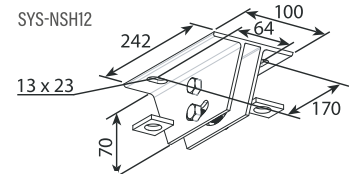

Tuotenimi	H	L
	mm	mm
SYS-NSC12	20	240
SYS-NSC13	20	340
SYS-NSC14	30	440
SYS-NSC15	30	540

Kuormitettavuus 12 kN

SYS-NH1

Suositellaan hyllysarjalle SYS-NH1

Tuotenimi	Snro	Pakkausko	Paino
Kattokiinnike		kpl/m	kg/yks.
SYS-NSH12	14 415 10	2/20 kpl	0,63
Ripustuskisko			
SYS-NSR12	14 415 04	36 m	1,24
Kannatuspalkit			
SYS-NSC20	14 415 40	10 kpl	0,41
SYS-NSC30	14 415 41	10 kpl	0,54
SYS-NSC40	14 415 42	10 kpl	0,67
Mutteriruuvi			
SYS-NHB10	14 415 56	50/500 kpl	0,05

Tuotenimi	L
	mm
SYS-NSC20	250
SYS-NSC30	350
SYS-NSC40	450

Porttikannakointi

PORTTIKANNAKOINTI

Kuormitettavuus 2 x 5 kN

Kuormitettavuus 2 x 5 kN

Kuormitettavuus 2 x 12 kN

Suosittellaan hyllysarjoille SYS-LH0 ja SYS-NH1