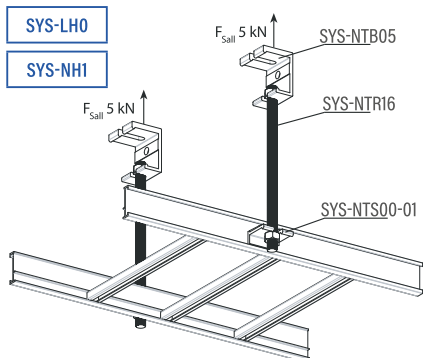

Tuotenimi	H	L
	mm	mm
SYS-NSC12	20	240
SYS-NSC13	20	340
SYS-NSC14	30	440
SYS-NSC15	30	540

Kuormitettavuus 12 kN

SYS-NH1

Suositellaan hyllysarjalle SYS-NH1

Tuotenimi	Snro	Pakkausko	Paino
Kattokiinnike		kpl/m	kg/yks.
SYS-NSH12	14 415 10	2/20 kpl	0,63
Ripustuskisko			
SYS-NSR12	14 415 04	36 m	1,24
Kannatuspalkit			
SYS-NSC20	14 415 40	10 kpl	0,41
SYS-NSC30	14 415 41	10 kpl	0,54
SYS-NSC40	14 415 42	10 kpl	0,67
Mutteriruuvi			
SYS-NHB10	14 415 56	50/500 kpl	0,05

Tuotenimi	L
	mm
SYS-NSC20	250
SYS-NSC30	350
SYS-NSC40	450

Porttikannakointi

PORTTIKANNAKOINTI

Kuormitettavuus 2 x 5 kN

Kuormitettavuus 2 x 5 kN

Kuormitettavuus 2 x 12 kN

Suosittellaan hyllysarjoille SYS-LH0 ja SYS-NH1

Tuotenimi	Snro	Pakk.koko	Paino
Kattokiinnike		kpl/m	kg/yks.
SYS-NTB05	14 407 43	10/100 kpl	0,22
Kierretanko (M16)			
SYS-NTR16	14 407 90	30 m	0,46
Korvakkeet			
SYS-NTS00	14 407 85	10/100 kpl	0,07
SYS-NTS01	14 407 86	10/100 kpl	0,15
Mutteri (M16)			
SYS-NTN16	14 407 91	100/500 kpl	0,01
Jatkosholkki (M16)			
SYS-NTC16	14 407 92	10/100 kpl	0,04
Aluslevy			
SYS-NTW16	14 407 41	50/500 kpl	0,01