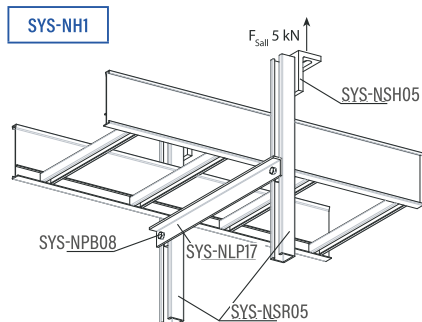

Tuotenimi	H	L
	mm	mm
SYS-NSC12	20	240
SYS-NSC13	20	340
SYS-NSC14	30	440
SYS-NSC15	30	540

Kuormitettavuus 12 kN

SYS-NH1

Suositellaan hyllysarjalle SYS-NH1

Tuotenimi	Snro	Pakkausko	Paino
Kattokiinnike		kpl/m	kg/yks.
SYS-NSH12	14 415 10	2/20 kpl	0,63
Ripustuskisko			
SYS-NSR12	14 415 04	36 m	1,24
Kannatuspalkit			
SYS-NSC20	14 415 40	10 kpl	0,41
SYS-NSC30	14 415 41	10 kpl	0,54
SYS-NSC40	14 415 42	10 kpl	0,67
Mutteriruuvi			
SYS-NHB10	14 415 56	50/500 kpl	0,05

Tuotenimi	L
	mm
SYS-NSC20	250
SYS-NSC30	350
SYS-NSC40	450

Porttikannakointi

PORTTIKANNAKOINTI

Kuormitettavuus 2 x 5 kN

Kuormitettavuus 2 x 5 kN

Kuormitettavuus 2 x 12 kN

Suosittellaan hyllysarjoille SYS-LH0 ja SYS-NH1

Tuotenimi	Snro	Pakk.koko	Paino
Kattokiinnike		kpl/m	kg/yks.
SYS-NTB05	14 407 43	10/100 kpl	0,22
Kierretanko (M16)			
SYS-NTR16	14 407 90	30 m	0,46
Korvakkeet			
SYS-NTS00	14 407 85	10/100 kpl	0,07
SYS-NTS01	14 407 86	10/100 kpl	0,15
Mutteri (M16)			
SYS-NTN16	14 407 91	100/500 kpl	0,01
Jatkosholkki (M16)			
SYS-NTC16	14 407 92	10/100 kpl	0,04
Aluslevy			
SYS-NTW16	14 407 41	50/500 kpl	0,01