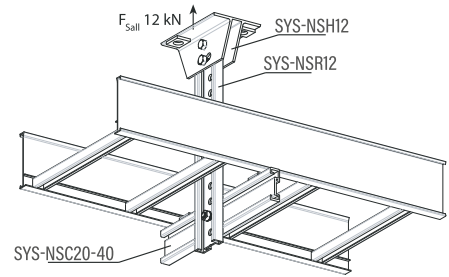

Keskikannakointi

KESKIKANNAKOINTI

Kuormitettavuus 5 kN (kannatuspalkki 2 kN)

SYS-LH0

SYS-NH1

Suositellaan hyllysarjoille SYS-LH0 ja SYS-NH1

Tuotenimi	Snro	Pakkausko	Paino
Kattokiinnike		kpl/m	kg/yks.
SYS-NTB05	14 407 43	10/100 kpl	0,22
Kierretanko (M16)			
SYS-NTR16	14 407 90	30 m	0,46
Kannatuspalkit			
SYS-NSC12	14 407 45	10 kpl	0,24
SYS-NSC13	14 407 46	10 kpl	0,33
SYS-NSC14	14 407 47	10 kpl	0,49
SYS-NSC15	14 407 48	10 kpl	0,60
Mutteri (M16)			
SYS-NTN16	14 407 91	100/500 kpl	0,01
Jatkosholkki (M16)			
SYS-NTC16	14 407 92	10/100 kpl	0,04
Aluslevy			
SYS-NTW16	14 407 41	50/500 kpl	0,01

Tuotenimi	H	L
	mm	mm
SYS-NSC12	20	240
SYS-NSC13	20	340
SYS-NSC14	30	440
SYS-NSC15	30	540

Kuormitettavuus 12 kN

SYS-NH1

Suositellaan hyllysarjalle SYS-NH1

Tuotenimi	Snro	Pakkausko	Paino
Kattokiinnike		kpl/m	kg/yks.
SYS-NSH12	14 415 10	2/20 kpl	0,63
Ripustuskisko			
SYS-NSR12	14 415 04	36 m	1,24
Kannatuspalkit			
SYS-NSC20	14 415 40	10 kpl	0,41
SYS-NSC30	14 415 41	10 kpl	0,54
SYS-NSC40	14 415 42	10 kpl	0,67
Mutteriruuvi			
SYS-NHB10	14 415 56	50/500 kpl	0,05

Tuotenimi	L
	mm
SYS-NSC20	250
SYS-NSC30	350
SYS-NSC40	450

Porttikannakointi

PORTTIKANNAKOINTI

Kuormitettavuus 2 x 5 kN

Kuormitettavuus 2 x 5 kN

Kuormitettavuus 2 x 12 kN

Suosittellaan hyllysarjoille SYS-LH0 ja SYS-NH1