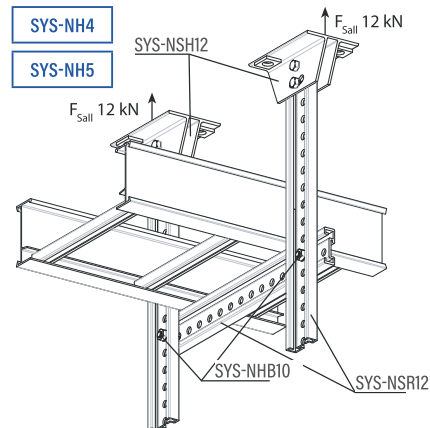

Tuotenimi	L
	mm
SYS-NSC20	250
SYS-NSC30	350
SYS-NSC40	450

Porttikannakointi

PORTTIKANNAKOINTI

Kuormitettavuus 2 x 5 kN

Kuormitettavuus 2 x 5 kN

Kuormitettavuus 2 x 12 kN

Suosittellaan hyllysarjoille SYS-LH0 ja SYS-NH1

Tuotenimi	Snro	Pakk.koko	Paino
Kattokiinnike		kpl/m	kg/yks.
SYS-NTB05	14 407 43	10/100 kpl	0,22
Kierretanko (M16)			
SYS-NTR16	14 407 90	30 m	0,46
Korvakkeet			
SYS-NTS00	14 407 85	10/100 kpl	0,07
SYS-NTS01	14 407 86	10/100 kpl	0,15
Mutteri (M16)			
SYS-NTN16	14 407 91	100/500 kpl	0,01
Jatkosholkki (M16)			
SYS-NTC16	14 407 92	10/100 kpl	0,04
Aluslevy			
SYS-NTW16	14 407 41	50/500 kpl	0,01