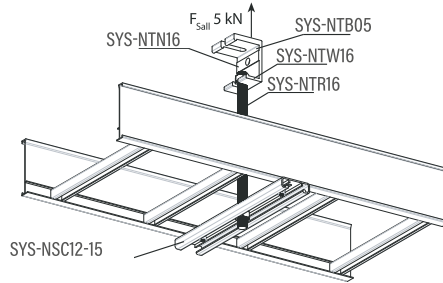

Keskikannakointi

KESKIKANNAKOINTI

Kuormitettavuus 5 kN (kannatuspalkki 2 kN)

SYS-LH0

SYS-NH1

Suositellaan hyllysarjoille SYS-LH0 ja SYS-NH1

Tuotenimi	Snro	Pakkausko	Paino
Kattokiinnike		kpl/m	kg/yks.
SYS-NTB05	14 407 43	10/100 kpl	0,22
Kierretanko (M16)			
SYS-NTR16	14 407 90	30 m	0,46
Kannatuspalkit			
SYS-NSC12	14 407 45	10 kpl	0,24
SYS-NSC13	14 407 46	10 kpl	0,33
SYS-NSC14	14 407 47	10 kpl	0,49
SYS-NSC15	14 407 48	10 kpl	0,60
Mutteri (M16)			
SYS-NTN16	14 407 91	100/500 kpl	0,01
Jatkosholkki (M16)			
SYS-NTC16	14 407 92	10/100 kpl	0,04
Aluslevy			
SYS-NTW16	14 407 41	50/500 kpl	0,01

Tuotenimi	H	L
	mm	mm
SYS-NSC12	20	240
SYS-NSC13	20	340
SYS-NSC14	30	440
SYS-NSC15	30	540

Kuormitettavuus 12 kN

SYS-NH1

Suositellaan hyllysarjalle SYS-NH1

Tuotenimi	Snro	Pakkausko	Paino
Kattokiinnike		kpl/m	kg/yks.
SYS-NSH12	14 415 10	2/20 kpl	0,63
Ripustuskisko			
SYS-NSR12	14 415 04	36 m	1,24
Kannatuspalkit			
SYS-NSC20	14 415 40	10 kpl	0,41
SYS-NSC30	14 415 41	10 kpl	0,54
SYS-NSC40	14 415 42	10 kpl	0,67
Mutteriruuvi			
SYS-NHB10	14 415 56	50/500 kpl	0,05

Tuotenimi	L
	mm
SYS-NSC20	250
SYS-NSC30	350
SYS-NSC40	450

Porttikannakointi

PORTTIKANNAKOINTI

Kuormitettavuus 2 x 5 kN

Kuormitettavuus 2 x 5 kN

Kuormitettavuus 2 x 12 kN

Suosittellaan hyllysarjoille SYS-LH0 ja SYS-NH1