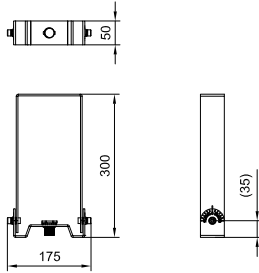

Tuotetiedot

Yleiset tiedot	
Arvoportaikko	Tehokas ja laadukas
Materiaalitiedot ja mitat	
Rungon materiaali	Teräs
Kokonaispituus	175 mm
Kokonaisleveys	50 mm
Kokonaiskorkeus	300 mm
Mitat (korkeus x leveys x syvyys)	300 x 50 x 175 mm
Materiaali	Teräs

IP-luokka	-
Iskunkestävyys	-
Lisätarvikkeen väri	Harmaa
Nettopaino	1,400 kg
Merkinnät ja luokitukset	
CE-merkintä	Kyllä
RoHS-yhteensopiva	Kyllä

CoreLine Highbay Gen6

Tuotetiedot

Tilausnimike	BY121Z G6 BR L300
Koko tuotenimi	BY121Z G6 BR L300
Tuotekoodi	872110330770599
Tilauskoodi	911401558745
12NC-koodi	911401558745

Tuotteiden määrä pakkauksessa	1
EAN/UPC - tuotepakkaus	8721103307705
Tuotepakkauksien määrä laatikossa	4
EAN/UPC - laatikko	8721103307705

Mittapiirros

© 2025 Signify Holding. Kaikki oikeudet pidätetään. Huomaa, että tiedot voivat muuttua ilman ennakoilmoitusta.