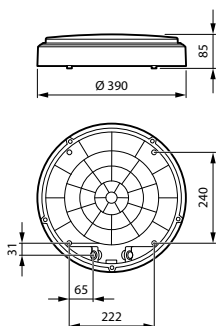

Hätätiläkäyttö

Keskusastollinen turvalaistus	Ei

Merkinnät ja luokitukset

Hehkulankatesti	Lämpötila 650 °C, kesto 30 s

Tulenarkuusmerkintä	Soveltuu asennettavaksi normaalisti syttyville pinnoille
CE-merkintä	Kyllä
ENEC-merkintä	ENEC-merkki
RoHS-direktiivin mukainen	Kyllä
Suorituskyvyn varmistava käyttölämpötila	25 °C
Tq	
Stroboskooppisen ilmiön arvo (SVM)	1,6
Ympäristön lämpötila	-20...+40 °C

Suorituskyky alussa (IEC-yhteensopiva)

Valovirran toleranssi	+/-10%
Alkuperäinen kromaattisuus	(0.46,0.42) SDCM<3; (0.43,0.40) SDCM<5; (0.38,0.38) SDCM<5
Energiankulutuksen toleranssi	+/-10%

Suorituskyky ajan mittaan (IEC-yhteensopiva)

Ohjaislaitteen keskimääräinen vikaantumisaste 50 000 tunnin käyttöä aikana	5 %
Valovirta keskimääräisen 50 000 tunnin käyttöä aikana*	L80

Tuotetiedot

Tilaustuotteen nimi	WL140V 40S/827_830_840 WIA WH
Koko tuotenimi	WL140V 40S/827_830_840 WIA WH
Full EOC	872110330717099
Tilauskoodi	911401874087
Tuotekoodi (12NC)	911401874087
Osoittaja – määrä/pakkaus	1
EAN/UPC – tuote/kotelo	8721103307170
SAP-osoittaja – pakkauksia ulomassa	6
EAN/UPC – laatikko	8721103307224

Mittapiirros