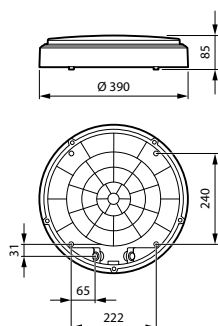

Hätätiläkäyttö

Keskusukustollinen turvavalaistus	Kyllä
Turvavalaistus	Tasavirralla toimiva keskitetty turvavalaistus

Merkinnät ja luokitukset

Hehkulankatesti	Lämpötila 650 °C, kesto 30 s

Tulenarkuusmerkintä	Soveltuu asennettavaksi normaalisti syttyville pinnoille
CE-merkintä	Kyllä
ENEC-merkintä	ENEC-merkki
RoHS-direktiivin mukainen	Kyllä
Suorituskyvyn varmistava käyttölämpötila	25 °C
Tq	
Stroboskooppisen ilmiön arvo (SVM)	1,6
Ympäristön lämpötila	-20...+40 °C

Suorituskyky alussa (IEC-yhteensopiva)

Valovirran toleranssi	+/-10%
Alkuperäinen kromaattisuus	(0.46,0.42) SDCM<3; (0.43,0.40) SDCM<5; (0.38,0.38) SDCM<5
Energiankulutuksen toleranssi	+/-10%

Suorituskyky ajan mittaan (IEC-yhteensopiva)

Ohjauslaitteen keskimääräinen vikaantumisaste 50 000 tunnin käyttöajan aikana	5 %
Valovirta keskimääräisen 50 000 tunnin käyttöajan aikana*	L80

Tuotetiedot

Tilaustuotteen nimi	WL140V 40S/827_830_840 PSED WH
Koko tuotenimi	WL140V 40S/827_830_840 PSED WH
Full EOC	872110330716399
Tilauskoodi	911401873987
Tuotekoodi (12NC)	911401873987
Osoittaja – määrä/pakkaus	1
EAN/UPC – tuote/kotelo	8721103307163
SAP-osoitaja – pakkauksia ulommassa	6
EAN/UPC – laatikko	8721103307217

Mittapiirros