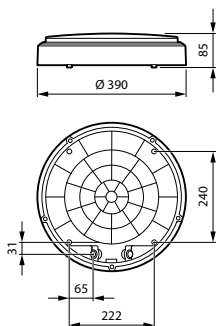

Hätätiläkäyttö

Keskusakustollinen turvavalaistus	Ei

Merkinnät ja luokitukset

Hehkulankatesti	Lämpötila 650 °C, kesto 30 s
Tulenarkuusmerkintä	Soveltuu asennettavaksi normaalisti syttyville pinnoille

CE-merkintä	Kyllä
ENEC-merkintä	ENEC-merkki
RoHS-direktiivin mukainen	Kyllä
Suorituskyvyn varmistava käyttölämpötila	25 °C
Tq	
Stroboskooppisen ilmiön arvo (SVM)	1,6
Ympäristön lämpötila	-20...+40 °C

Suorituskyky alussa (IEC-yhteensopiva)

Valovirran toleranssi	+/-10%
Alkuperäinen kromaattisuus	(0.46,0.42) SDCM<3; (0.43,0.40) SDCM<5; (0.38,0.38) SDCM<5
Energiankulutuksen toleranssi	+/-10%

Suorituskyky ajan mittaan (IEC-yhteensopiva)

Ohjauslaitteen keskimääräinen vikaantumisaste 50 000 tunnin käyttöä aikana	5 %
Valovirta keskimääräisen 50 000 tunnin käyttöä aikana*	L80

Tuotetiedot

Tilaustuotteen nimi	WL140V 14_24_40S/827_830_840 PSU MDU WH
Koko tuotenimi	WL140V 14_24_40S/827_830_840 PSU MDU WH
Full EOC	872110330714999
Tilauskoodi	911401873787
Tuotekoodi (12NC)	911401873787
Osoittaja – määrä/pakkaus	1
EAN/UPC – tuote/kotelo	8721103307149
SAP-osoittaja – pakkauksia ulommassa	6
EAN/UPC – laatikko	8721103307194

Mittapiirros