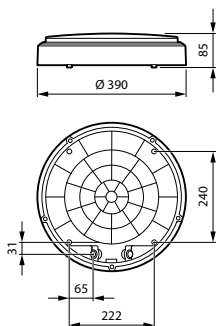

Hätätiläkäyttö

Keskusakustollinen turvavalistus	Ei

Merkinnät ja luokitukset

Hehkulankatesti	Lämpötila 650 °C, kesto 30 s
Tulenarkuusmerkintä	Soveltuu asennettavaksi normaalisti syttyville pinnoille

CE-merkintä	Kyllä
ENEC-merkintä	ENEC-merkki
RoHS-direktiivin mukainen	Kyllä
Suorituskyvyn varmistava käyttölämpötila	25 °C
Tq	
Stroboskooppisen ilmiön arvo (SVM)	1,6
Ympäristön lämpötila	-20...+40 °C

Suorituskyky alussa (IEC-yhteensopiva)

Valovirran toleranssi	+/-10%
Alkuperäinen kromaattisuus	(0.46,0.42) SDCM<3; (0.43,0.40) SDCM<5; (0.38,0.38) SDCM<5
Energiankulutuksen toleranssi	+/-10%

Suorituskyky ajan mittaan (IEC-yhteensopiva)

Ohjaislaitteen keskimääräinen vikaantumisaste 50 000 tunnin käyttöä aikana	5 %
Valovirta keskimääräisen 50 000 tunnin käyttöä aikana*	L80

Tuotetiedot

Tilaustuotteen nimi	WL140V 14_24_40S/827_830_840 PSU WH
Koko tuotenumi	WL140V 14_24_40S/827_830_840 PSU WH
Full EOC	872110330713299
Tilauskoodi	911401873687
Tuotekoodi (12NC)	911401873687
Osoittaja – määrä/pakkaus	1
EAN/UPC – tuote/kotelo	8721103307132
SAP-osoitaja – pakkauksia ulommassa	6
EAN/UPC – laatikko	8721103307187

Mittapiirros