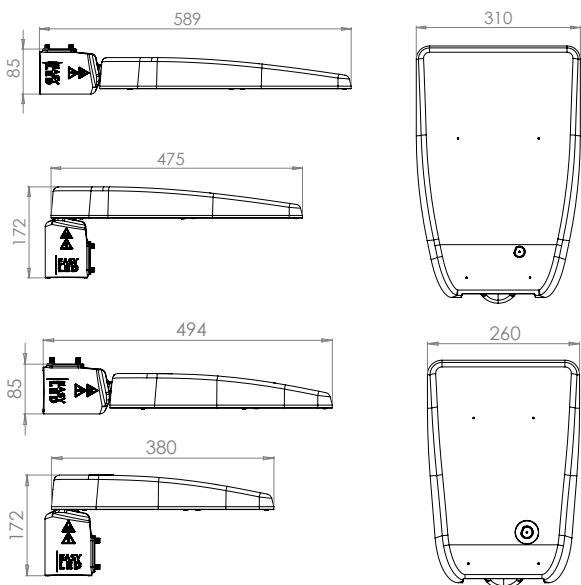

Vakio	3000 K	3000 K
Valon värilämpötila (CCT) nimellinen	4000 K	3000 K	3000 K
Värintoistoindeksi (CRI) tyyppinen	72	72	82
Valaisimen valotehokkuus jopa*	170 lm/W	160 lm/W	140 lm/W

Saatavilla 840, 722, Amber ja muita vaihtoehtoja

*Kysy valonjakotiedoista nähdäksesi uusimmat tiedot. Annetut arvot ovat nimellisarvoja ja voivat vaihdella +/- 10%