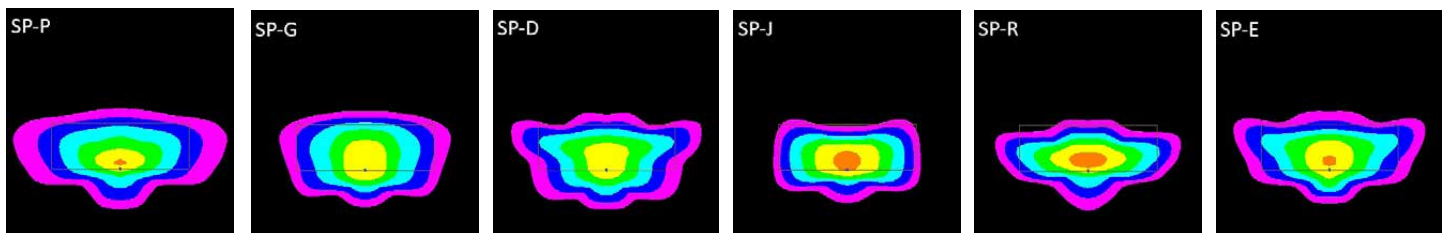

SP-P
Yleisoptiikka tonttikaduille. Erittäin pitkä pylväsväli, sopii myös kevyenliikenteen väyliin ja pururadoille.

SP-G
Erittäin leveälle tielle, melko pitkä pylväsväli. Myös takavaloa, soveltuu myös aluevaloksi esim. parkki-paikoille.

SP-D
Leveälle tielle, normaali pylväsväli. Paljon takavaloa, erinomainen märän tien tasaisuus.

SP-J
Katu/alueoptiikka, lyhyt pylväsväli, ei takavaloa.

SP-R
Optiikka erittäin kapealle tielle. Normaali pylväsväli, erittäin energiatehokas.

SP-E
Leveälle tielle, normaali pylväsväli. Myös takavaloa, hyvä märän tien tasaisuus.