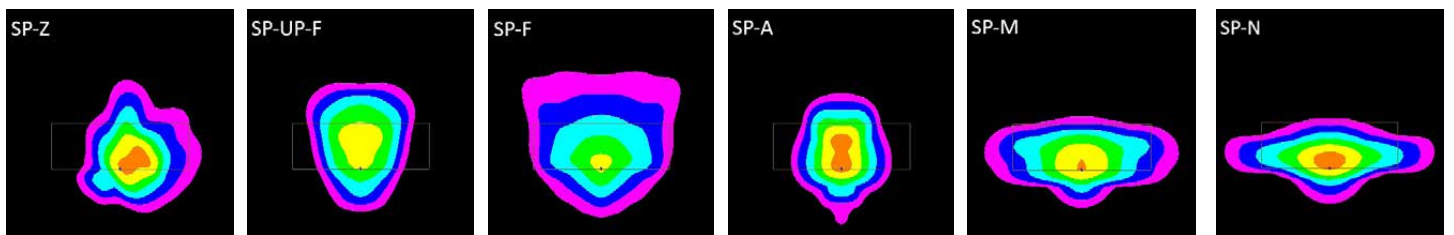

OPTIIKAT

Valokuvioissa kaikki valaisimet 6 m korkeudessa sekä 5° kulmassa. Kaikki valaisimet mallia Gavia S 12-30. Valaisinten edessä 30 m x 10 m ruutu, jonka reunaviivoilla valaisimet.

SP-Z
Suojatievalo, sijoitus tien sivuun oikealle juuri ennen suojatietä.