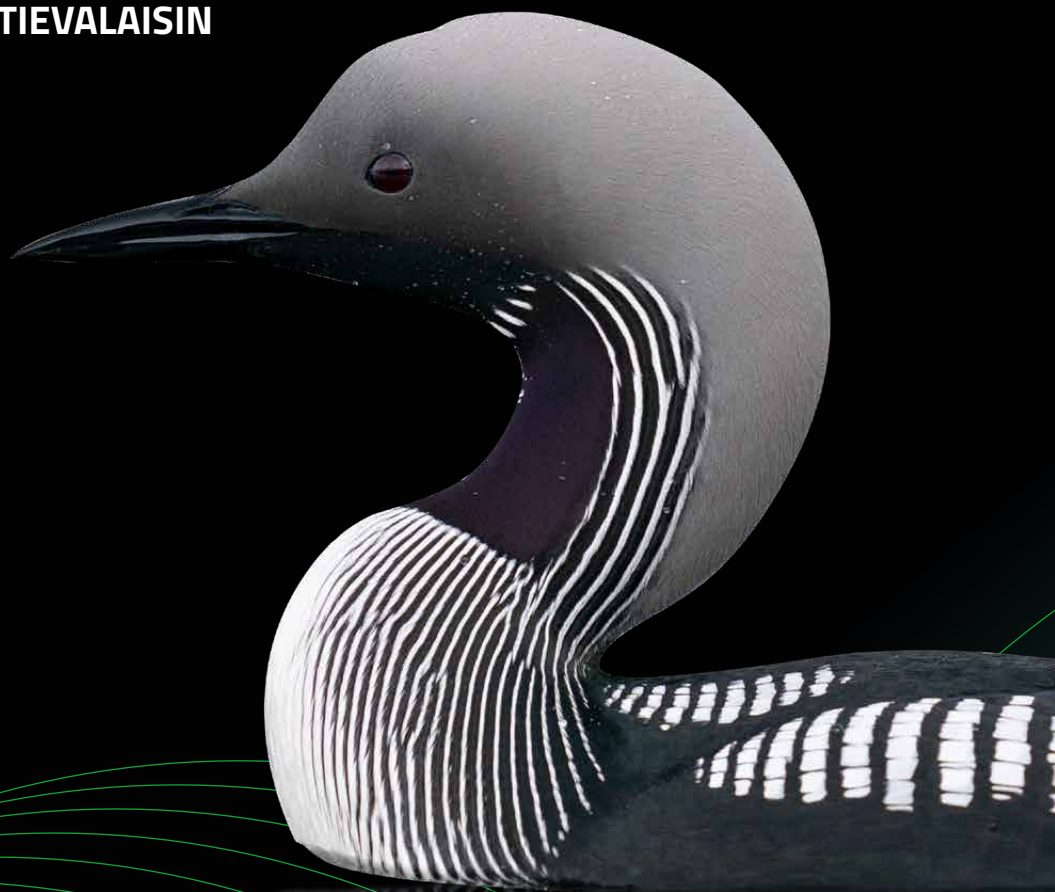

GAVIA®

KATU- JA MAANTIEVALAISIN

Gavia on kustannustehokas ja mukautuva

Laaja valikoima optiikoita eri valaistuskohteisiin takaa energiatehokkaimman ratkaisun. Monipuoliset teho- ja kokoluokat, IP66- ja IK08-luokituksilla, soveltuvat vaativiin käyttöolosuhteisiin. Suunniteltu L95 100 000 tunnin käyttöikää varten.