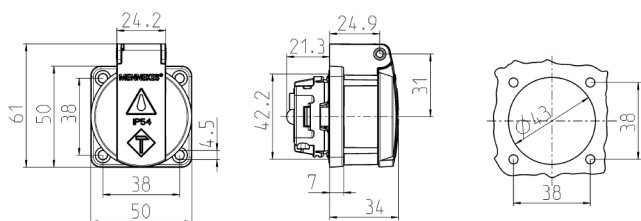

Paneeliasennetut pistorasia SCHUKO®

Osanro 11311

- kannettavaan käyttöön
- varustettu etutiivisteellä
- saranoitu kansi
- 3 pistotulppaliitintä 1,5 - 2,5 mm²:n liitäntään
- muita värejä tilauksesta

Tekniset tiedot

Virta	16 A
Napaluku	2 p+PE
Volt	230 V
Liitännäteknologia	Pistoliittimet
Kosketin	vakio
Suojaustyyppi	IP54
Suljin	false
Laippa	50x50 mm
Kiinnitysreikä	38x38 mm
Paino	58 g
Yhdenmukaisuusvakuutus	VDE

Mitat

Drawing
1 MB 5861

Dim. in mm