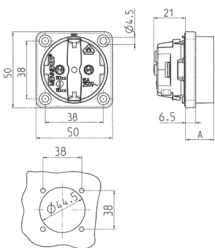

### Osanro 11561

- ilman saranoitua kantta
- 3 pistotulppaliitintä 1,5 - 2,5 mm<sup>2</sup>:n liitäntään
- muita värejä tilauksesta

### Tekniset tiedot

Virta	16 A
Napaluku	2 p+PE
Volt	230 V
Liitintäteknologia	Pistoliittimet
Kosketin	vakio
Suojaustyyppi	IP20
Suljin	true
Laippa	50x50 mm
Kiinnitysreikä	38x38 mm
Paino	32 g
Yhdenmukaisuusvakuutus	VDE

### Mitat

Drawing 1 MB 450 Dim. in mm	Dim. A
SCHUKO	19.0
French/Belgian standards	15.8
Danish standards	15.8