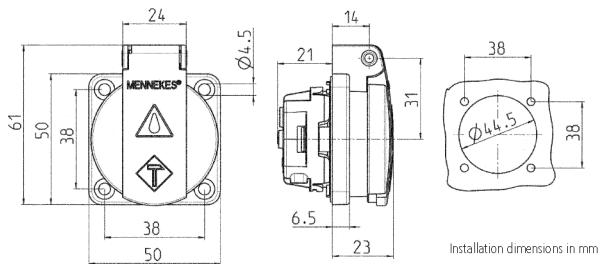

Paneeliasennetut pistorasia SCHUKO®

Osanro 11031XL

- kiinteään käyttöön
- saranoitu kansi
- 3 ruuviliitintä 1,5 - 2,5 mm²:n liitäntään
- muita värejä tilauksesta

Tekniset tiedot

Virta	16 A
Napaluku	2 p+PE
Volt	230 V
Liitântäteknologia	Ruuvikosketin
Kosketin	vakio
Suojaustyyppi	IP54
Suljin	false
Laippa	50x50 mm
Kiinnitysreikä	38x38 mm
Paino	40 g

Mitat

Drawing
1 MB 410

Dim. in mm