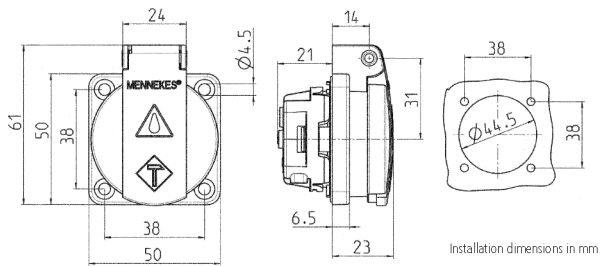

Paneeliasennetut pistorasia SCHUKO®

Osanro 11011XL

- kiinteään käyttöön
- saranoitu kansi
- 3 pistotulppaliitintä 1,5 - 2,5 mm²:n liitäntään
- muita värejä tilauksesta

Tekniset tiedot

Virta	16 A
Napaluku	2 p+PE
Volt	230 V
Liitântäteknologia	Pistoliittimet
Kosketin	vakio
Suojaustyyppi	IP54
Suljin	false
Laippa	50x50 mm
Kiinnitysreikä	38x38 mm
Paino	42 g

Mitat

Drawing
1 MB 410

Dim. in mm