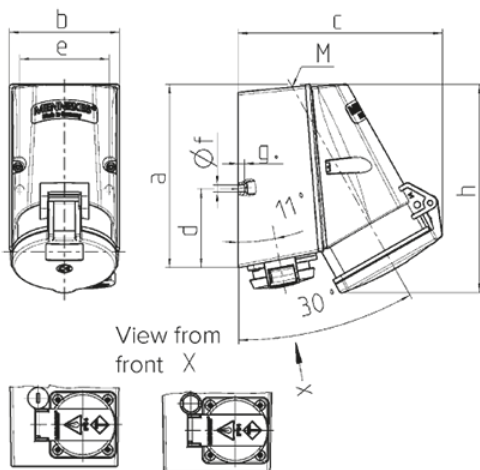

Kaksinkertainen laatikko TwinCONTACT

Osanro 1651

- ruuvittomat jousiliittimet
- CEE ja SCHUKO®-pistorasia yhdessä kotelossa
- varustettu sulakepidikkeellä, kork. 10 A

Tekniset tiedot

CEE 32 A, 5 p, 400 V	1
SCHUKO®	1
Fusing	• varustettu sulakepidikkeellä, kork. 10 A
Suojaustyyppi	IP44
Suljin	false
Kotelon materiaali	Muovi
Paino	500 g
Yhdenmukaisuusvakuutus	VDE, EAC

Mitat

Drawing	Amp.	16		32
1 MB 354	Poles	4	5	5
Dim. in mm	a	141	141	141
	b	84	84	85
	c	136	140	158
	d	61	61	61
	e	68	68	68
	f	5.5	5.5	5.5
	g	5	5	5
	h	142	145	161
	M	25	25	25
Max. cable diam. (mm)		18	18	18
Terminal for cond. cross section (mm ²) min.-max.		1.5	1.5	2.5
		—4	—4	—10