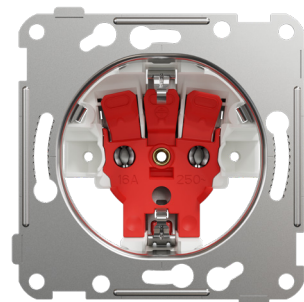

Uudistettu ELKO 1-pistorasia

– nopeampi ja helpompi asentaa

**ELKO RS16/Nordic- ja Plus-sarjojen
1-pistorasiat saavat merkittävän päivityksen!**
1-pistorasioiden rungot uudistetaan, ja uusi
versio on kehitetty tiiviissä yhteistyössä
sähköasentajien kanssa.

Uudessa mallissa on:

- Jousiliittimet ja kartiomaiset kaapelinsyöttöaukot, jotka – nopeuttavat ja helpottavat asennusta
- Ergonomiset vapautuspainikkeet, jotka helpottavat johtojen irrottamista
- Vakaa ja turvallinen rakenne – tukeva metallinen asennuskehys
- Mustien tuotteiden pintamuovit on valmistettu kierrätysmuovista, jonka raaka-aineet on kerätty vanhoista kalastusverkoista

Samalla tuotevalikoimaa selkeytetään: RS16 ja Plus -sarjat käyttävät jatkossa samoja 1-pistorasioita, jotka tunnustat uudesta RS16/Plus -tuotesarjasta. Nämä tuotteet ovat täysin yhteensopivia molempien sarjojen kanssa.

Uudistus tuo asentajille yhtenäisyyttä, tehokkuutta ja helpoutta – juuri sitä, mitä nykyaikainen sähköasennus vaatii.