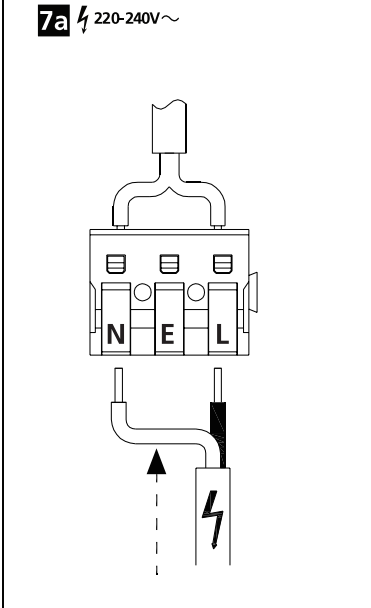

Product Description	L (mm)	W (mm)	H (mm)
Start Downlight 5in1 50-125	225	225	60
Start Downlight 5in1 65-185	285	285	60
Start Downlight 5in1 65-260	360	360	60

9

0053153 0053156
0053154 0053157
0053155 0053158

1 Start Downlight 5 in 1 (Surface Mount)

2

3 220-240V ~ + □

4

5

6

7

Start Downlight 5in1 PIR