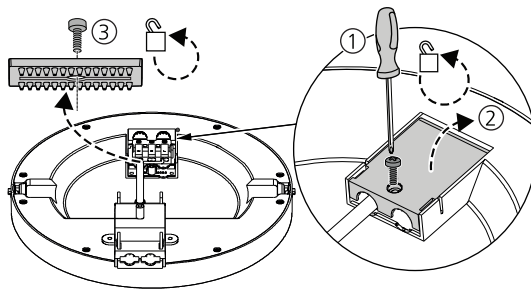

9

0053153 0053156
0053154 0053157
0053155 0053158

1 Start Downlight 5 in 1 (Surface Mount)

2

3 220-240V ~ + □

4

5

6

7