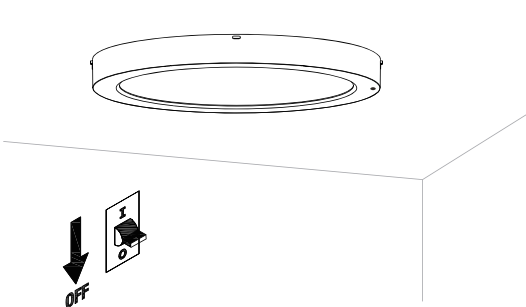

Product Description	L (mm)	W (mm)	H (mm)
Start Downlight 5in1 50-125	225	225	60
Start Downlight 5in1 65-185	285	285	60
Start Downlight 5in1 65-260	360	360	60

9

0053153 0053156
0053154 0053157
0053155 0053158

1 Start Downlight 5 in 1 (Surface Mount)

2

3 220-240V ~ + □

4

5

6

7

Start Downlight 5in1 PIR