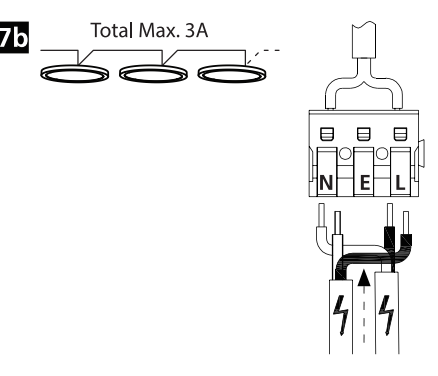

Product Description	L (mm)	W (mm)	H (mm)
Start Downlight 5in1 50-125	225	225	60
Start Downlight 5in1 65-185	285	285	60
Start Downlight 5in1 65-260	360	360	60

9

0053153 0053156
0053154 0053157
0053155 0053158

1 Start Downlight 5 in 1 (Surface Mount)

2

3 220-240V ~ + □

4

5

6

7

Start Downlight 5in1 PIR