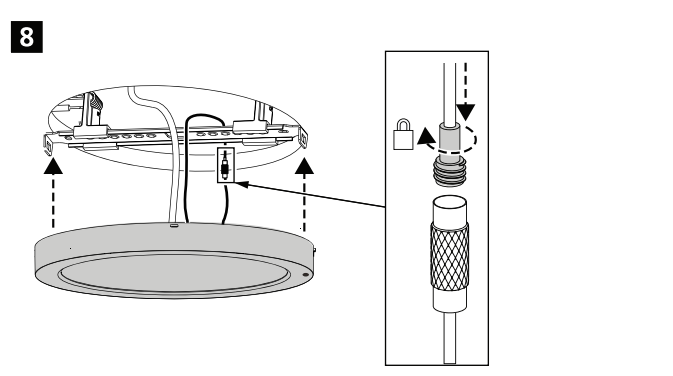

Product Description	L (mm)	W (mm)	H (mm)
Start Downlight 5in1 50-125	225	225	60
Start Downlight 5in1 65-185	285	285	60
Start Downlight 5in1 65-260	360	360	60

9

0053153 0053156
0053154 0053157
0053155 0053158