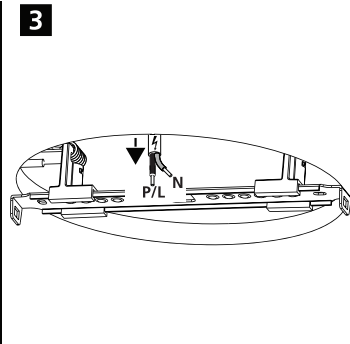

Product Description	L (mm)	W (mm)	H (mm)
Start Downlight 5in1 50-125	225	225	60
Start Downlight 5in1 65-185	285	285	60
Start Downlight 5in1 65-260	360	360	60

9

0053153 0053156
0053154 0053157
0053155 0053158