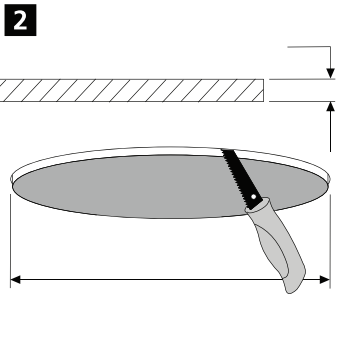

Product Description	L (mm)	W (mm)	H (mm)
Start Downlight 5in1 50-125	225	225	60
Start Downlight 5in1 65-185	285	285	60
Start Downlight 5in1 65-260	360	360	60

9

0053153 0053156
0053154 0053157
0053155 0053158