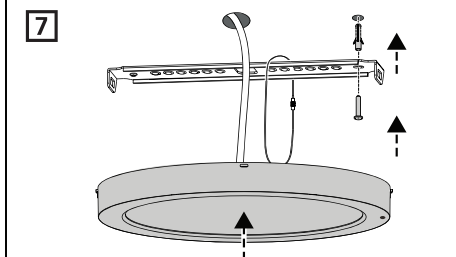

Product Description	L (mm)	W (mm)	H (mm)
Start Downlight 5in1 50-125	225	225	60
Start Downlight 5in1 65-185	285	285	60
Start Downlight 5in1 65-260	360	360	60

9

0053153 0053156
0053154 0053157
0053155 0053158

1 Start Downlight 5 in 1 (Surface Mount)

2

3 220-240V ~ + □

4

5

6

7

Start Downlight 5in1 PIR