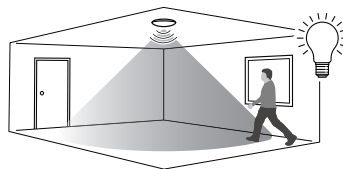

6	7	Delay
●	●	5 sec
○	●	30 sec
●	○	60 sec
○	○	180 sec