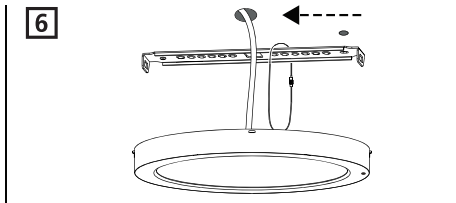

Product Description	L (mm)	W (mm)	H (mm)
Start Downlight 5in1 50-125	225	225	60
Start Downlight 5in1 65-185	285	285	60
Start Downlight 5in1 65-260	360	360	60

9

0053153 0053156
0053154 0053157
0053155 0053158

1 Start Downlight 5 in 1 (Surface Mount)

2

3 220-240V ~ + □

4

5

6

7

Start Downlight 5in1 PIR