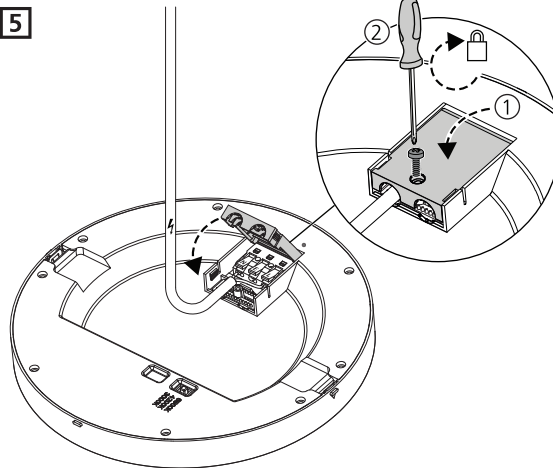

Product Description	L (mm)	W (mm)	H (mm)
Start Downlight 5in1 50-125	225	225	60
Start Downlight 5in1 65-185	285	285	60
Start Downlight 5in1 65-260	360	360	60

9

0053153 0053156
0053154 0053157
0053155 0053158

1 Start Downlight 5 in 1 (Surface Mount)

2

3 220-240V ~ + □

4

5

6

7

Start Downlight 5in1 PIR