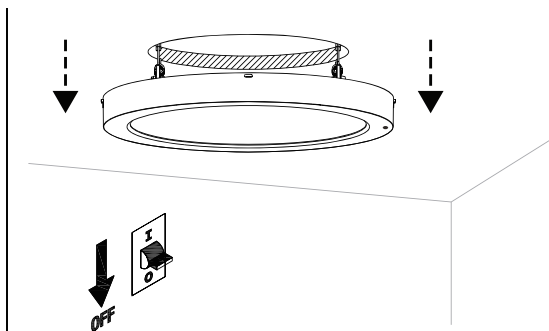

Product Description	L (mm)	W (mm)	H (mm)
Start Downlight 5in1 50-125	225	225	60
Start Downlight 5in1 65-185	285	285	60
Start Downlight 5in1 65-260	360	360	60

9

0053153 0053156
0053154 0053157
0053155 0053158

1 Start Downlight 5 in 1 (Surface Mount)

2

3 220-240V ~ + □

4

5

6

7

Start Downlight 5in1 PIR