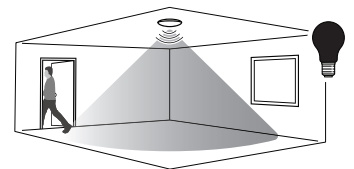

6	7	Delay
●	●	5 sec
○	●	30 sec
●	○	60 sec
○	○	180 sec