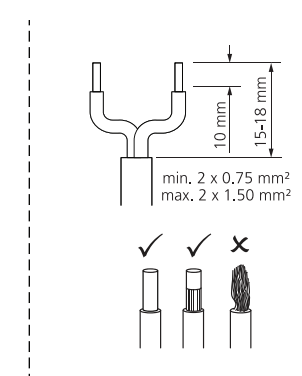

Product Description	L (mm)	W (mm)	H (mm)
Start Downlight 5in1 50-125	225	225	60
Start Downlight 5in1 65-185	285	285	60
Start Downlight 5in1 65-260	360	360	60

9

0053153 0053156
0053154 0053157
0053155 0053158