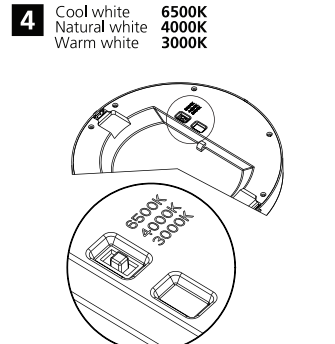

Product Description	L (mm)	W (mm)	H (mm)
Start Downlight 5in1 50-125	225	225	60
Start Downlight 5in1 65-185	285	285	60
Start Downlight 5in1 65-260	360	360	60

9

0053153 0053156
0053154 0053157
0053155 0053158