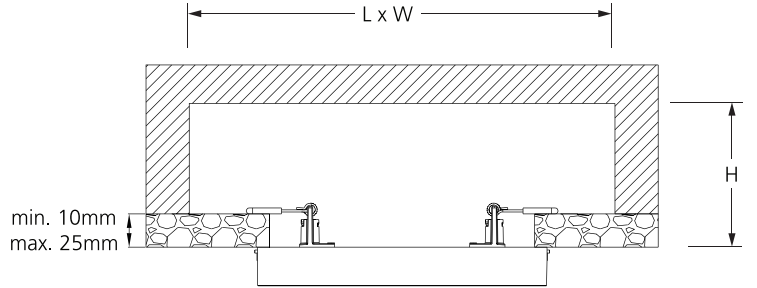

Product Description	L (mm)	W (mm)	H (mm)
Start Downlight 5in1 50-125	225	225	60
Start Downlight 5in1 65-185	285	285	60
Start Downlight 5in1 65-260	360	360	60

9

0053153 0053156
0053154 0053157
0053155 0053158