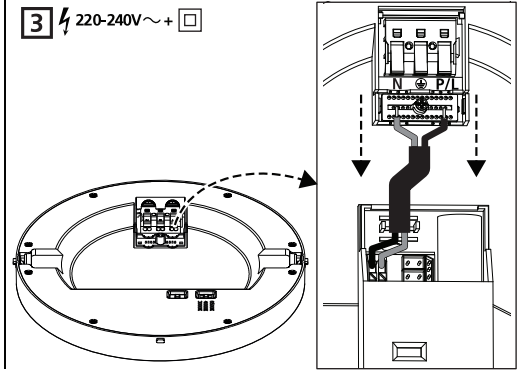

3 220-240V ~ + □