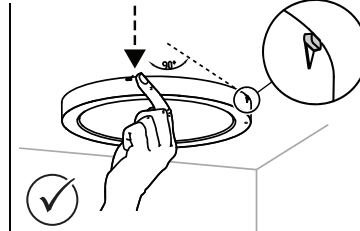

9

0053153 0053156
0053154 0053157
0053155 0053158

1 Start Downlight 5 in 1 (Surface Mount)

2

3 220-240V ~ + □

4

5

6

7