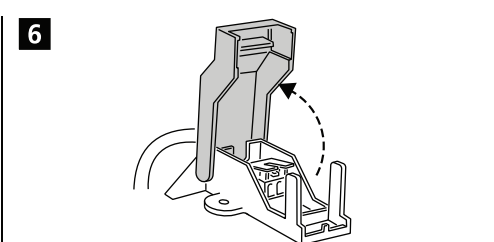

Product Description	L (mm)	W (mm)	H (mm)
Start Downlight 5in1 50-125	225	225	60
Start Downlight 5in1 65-185	285	285	60
Start Downlight 5in1 65-260	360	360	60

9

0053153 0053156
0053154 0053157
0053155 0053158