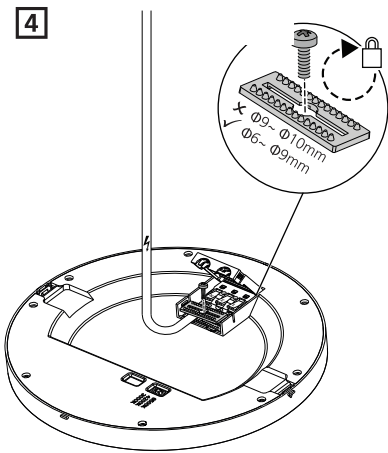

Product Description	L (mm)	W (mm)	H (mm)
Start Downlight 5in1 50-125	225	225	60
Start Downlight 5in1 65-185	285	285	60
Start Downlight 5in1 65-260	360	360	60

9

0053153 0053156
0053154 0053157
0053155 0053158

1 Start Downlight 5 in 1 (Surface Mount)

2

3 220-240V ~ + □

4

5

6

7

Start Downlight 5in1 PIR