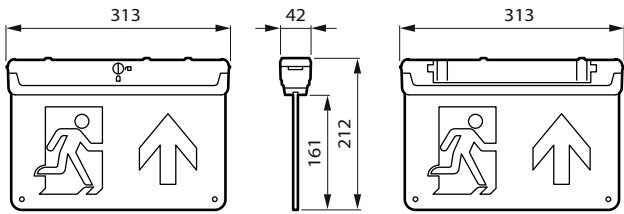

Poistumistieopaste

Mittapiirros