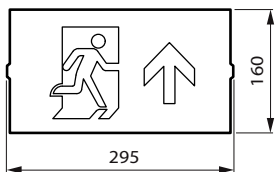

RoHS-direktiivin mukainen	Kyllä

Suorituskyky alussa (IEC-yhteensopiva)	
Valovirran toleranssi	+/-5%
Alkuperäinen kromaattisuus	-
Alkup. värintoistoindeksin toleranssi	0

Suorituskyky ajan mittaan (IEC-yhteensopiva)	
Valovirran teho keskimääräisen 35 000 tunnin käyttöiän aikana*	-
Valovirta keskimääräisen 50 000 tunnin käyttöiän aikana*	-
Valovirran teho keskimääräisen 75 000 tunnin käyttöiän aikana*	-
Valovirta keskimääräisen 100 000 tunnin käyttöiän aikana*	-

Käyttökohteiden olosuhteet	
Enimmäishimmennystaso	Ei sovellettavissa

Tuotetiedot	
Tilaustuotteen nimi	EM155Z SLIM WL EXIT SIGN LEGEND DOWN
Koko tuotenimi	EM155Z SLIM WL EXIT SIGN LEGEND DOWN
Full EOC	871869979903800
Tilauskoodi	912401483518
Tuotekoodi (12NC)	912401483518
Osoittaja – määrä/pakkaus	1
Nettopaino	0,040 kg
EAN/UPC – tuote/kotelo	8718699799038
SAP-osoitaja – pakkauksia ulommassa	100
EAN/UPC – laatikko	8718699799038

Mittapiirros

EM155Z