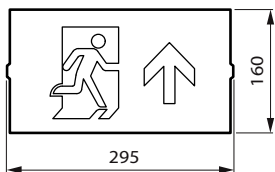

RoHS-direktiivin mukainen	Kyllä
Ympäristön lämpötila	+5...+45 °C

Suorituskyky alussa (IEC-yhteensopiva)

Valovirran toleranssi	+/-5%
Alkuperäinen kromaattisuus	-
Alkup. värintoistoindeksin toleranssi	0

Suorituskyky ajan mittaan (IEC-yhteensopiva)

Valovirran teho keskimääräisen 35 000 tunnin käyttöajan aikana*	-
Valovirta keskimääräisen 50 000 tunnin käyttöajan aikana*	-
Valovirran teho keskimääräisen 75 000 tunnin käyttöajan aikana*	-
Valovirta keskimääräisen 100 000 tunnin käyttöajan aikana*	-

Tuotetiedot

Tilaustuotteen nimi	EM155Z SLIM WL EXIT SIGN LEGEND RIGHT
Koko tuotenimi	EM155Z SLIM WL EXIT SIGN LEGEND RIGHT
Full EOC	871869979902100
Paikallisen koodin kuvaus	7130001
Tilauuskoodi	912401483517
Tuotekoodi (12NC)	912401483517
Paikallinen koodi	7130001
Osoittaja – määrä/pakkaus	1
EAN/UPC – tuote/kotelo	8718699799021
SAP-osoitaja – pakkauksia ulommassa	100
EAN/UPC – laatikko	8719514880047

Mittapiirros

EM155Z