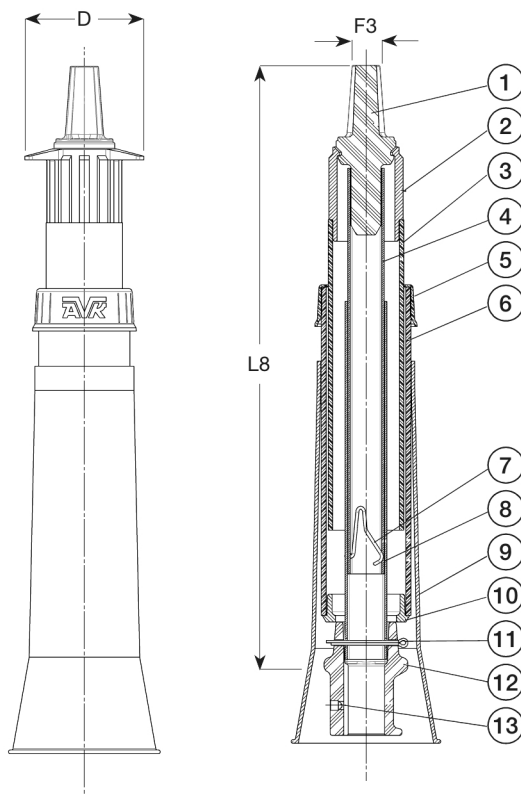

Komponenttilista

1. Yläpään holkki	Ruostumaton teräs	8. Alapään sisäputki	Ruostumaton teräs
2. Yläpään kansi	PE	9. Alapään suojamuovi	PE
3. Yläpään suojaletki	PE	10. Alapään suojakansi	PE
4. Yläpään sisäputki	Ruostumaton teräs	11. Sokka	Ruostumaton teräs
5. Suojarengas	PP	12. Alapään suojakansi	Ruostumaton teräs
6. Alapään suojaletki	PE	13. Pinol-pultti	Ruostumaton teräs
7. Lukkojousi	Ruostumaton teräs		

Komponentit voidaan korvata vastaavan tai ylemmän luokan materiaaleja.

Tuotenumero ja koot:

AVK nro	LVI nro	DN mm	Pituus mm	D mm	F3 mm	Paino kg
04-830-4-000202		450-600	450 - 650	98	23 - 32	4,8
04-830-4-050202		450-600	600 - 950	98	23 - 32	5,4
04-830-4-100202	3886019	450-600	900 - 1550	98	23 - 32	6,6
04-830-4-120202		450-600	1500 - 2750	98	23 - 32	9,1
04-830-4-150202	3886033	450-600	1700 - 2900	98	23 - 32	9,5
04-830-4-220202		450-600	2700 - 5150	98	23 - 32	14