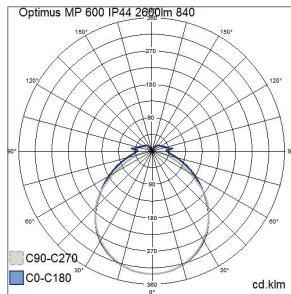

Tilaustuote • Varastotuote

Optimus MP

SNRO	KOODI		W	LM
• 4338596	A3OPAA	600 IP44 20W 2600lm ACMP	20	2600
• 4338597	A3OPAB	1200 IP44 40W 5600lm ACMP	40	5600
• 4338598	A3OPAC	1500 IP44 47W 6600lm ACMP	47	6600

Optimus MP tunnistinvalaisimet

SNRO	KOODI		W	LM
• 4338668	A3OPAH	600 IP44 2600lm PIR/MS	20	2600
• 4338669	A3OPAI	1200 IP44 5600lm PIR/MS	40	5600
• 4338670	A3OPAJ	1500 IP44 6600lm PIR/MS	47	6600
• 4338600	A3OPAE	1200 IP44 40W 5600lm RA/MS	40	5600
• 4338601	A3OPAF	1500 IP44 47W 6600lm RA/MS	47	6600

Optimus MP Dali

SNRO	KOODI		W	LM
	A3OPAA-DALI	600 IP44 20W 2600lm DA2	20	2600
	A3OPAB-DALI	1200 IP44 40W 5600lm ACMP DA2	40	5600
	A3OPAC-DALI	1500 IP44 47W 6600lm ACMP DA2	47	6600

Optimus MP Casambi

SNRO	KOODI		W	LM
	A3OPAA-CA	1200 IP44 20W 2600lm ACMP CA	20	2600
	A3OPAB-CA	1200 IP44 40W 5600lm ACMP CA	40	5600
	A3OPAC-CA	1500 IP44 47W 6600lm ACMP CA	47	6600

Optimus MP ActiveAhead

SNRO	KOODI		W	LM
	A3OPAA-AA	600 IP44 20W 2600lm AA	20	2600
	A3OPAB-AA	1200 IP44 40W 5600lm AA	40	5600
	A3OPAC-AA	1500 IP44 47W 6600lm AA	47	6600