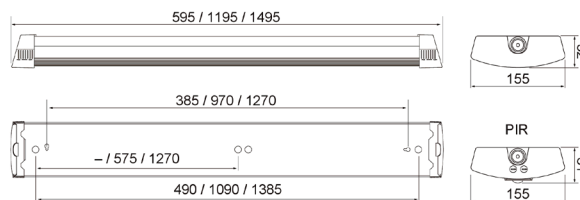

- Runko terästä ja mikroprismakupu akryylia (ACMP).
- Valkoinen.
- Suojausluokka I.
- Pinta-asennus, ripustusasennus lisätarvikkeilla.
- Läpijohdotettu 5 x 2,5 mm²: On/off, Radar MS, Dali, Casambi (Bluetooth mesh) ja ActiveAhead (G2 sensorilla).
- Radar MS 1200 mm voidaan ketjuttaa maksimissaan seitsemän orjavalaisinta.
- Radar MS 1500 mm voidaan ketjuttaa maksimissaan viisi orjavalaisinta.
- PIR MS voidaan ketjuttaa maksimissaan yhdeksän orjavalaisinta.
- On/off-, Radar- ja Pir-mallien teho vaihdettavissa valaisimesta:

600 mm: 11 W / 1400 lm, 13 W / 1700 lm, 16 W / 2000 lm, 20 W / 2600 lm.

1200 mm: 23 W / 3200 lm, 29 W / 4000 lm, 35 W / 4900 lm, 40 W / 5600 lm.

1500 mm: 26 W / 3600 lm, 33 W / 4600 lm, 40 W / 5600 lm, 47 W / 6600 lm.

- Dali-mallien teho vaihdettavissa valaisimesta:
 - 600 mm: 11 W / 1430 lm, 20 W / 2600 lm.
 - 1200 mm: 23 W / 3200 lm, 40 W / 5600 lm.
 - 1500 mm: 26 W / 3600 lm, 47 W / 6600 lm.
- Poistamalla valaisimen satiinisen kalvon, valovirta kasvaa n. 14 %.
- Asennuskorkeus 2–6 m.
- Väriämpötila vaihdettavissa valaisimesta 3000 – 4000 K. CRI > 80 / Ra > 80.
- IP44.
- IK07.
- MacAdam 3 SDCM.
- On/off ja Dali-2, jossa suorapainikeohjaus (230V), Casambi ja ActiveAhead.