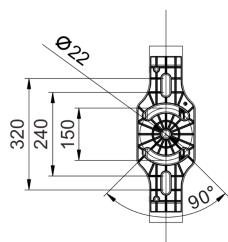

# AREA MAX IP66

VALONHEITIN | FLOOD LIGHT | LJUS KASTARE

220 - 240 V ~ 50/60HZ  
Tc : -40°C - +50°C

731

600W/800W

825

1000W/1200W

600W/800W/1000W/1200W

Lamp Type	MCB Type	Input Voltage	Quantity
1200W	MCB B Type 16A	100-240V	1
	MCB B Type 32A	100-240V	2
	MCB C Type 16A	100-240V	2
	MCB C Type 32A	100-240V	4

Lamp Type	MCB Type	Input Voltage	Quantity
1000W	MCB B Type 16A	100-240V	1
	MCB B Type 32A	100-240V	2
	MCB C Type 16A	100-240V	2
	MCB C Type 32A	100-240V	4