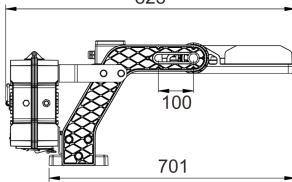

1000W/1200W