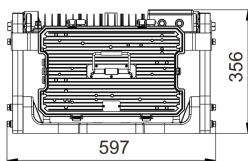

# AREA MAX IP66

VALONHEITIN | FLOOD LIGHT | LJUS KASTARE

220 - 240 V ~ 50/60HZ  
Tc : -40°C - +50°C

731

600W/800W

825

1000W/1200W

600W/800W/1000W/1200W