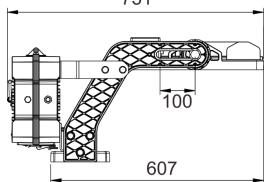

AREA MAX IP66

VALONHEITIN | FLOOD LIGHT | LJUS KASTARE

220 - 240 V ~ 50/60HZ
Tc : -40°C - +50°C

731

600W/800W

825

1000W/1200W

600W/800W/1000W/1200W

Lamp Type	MCB Type	Input Voltage	Quantity
1200W	MCB B Type 16A	100-240V	1
	MCB B Type 32A	100-240V	2
	MCB C Type 16A	100-240V	2
	MCB C Type 32A	100-240V	4

Lamp Type	MCB Type	Input Voltage	Quantity
1000W	MCB B Type 16A	100-240V	1
	MCB B Type 32A	100-240V	2
	MCB C Type 16A	100-240V	2
	MCB C Type 32A	100-240V	4

Lamp Type	MCB Type	Input Voltage	Quantity
800W	MCB B Type 16A	100-240V	1
	MCB B Type 32A	100-240V	2
	MCB C Type 16A	100-240V	2
	MCB C Type 32A	100-240V	4

Lamp Type	MCB Type	Input Voltage	Quantity
600W	MCB B Type 16A	100-240V	2
	MCB B Type 32A	100-240V	4
	MCB C Type 16A	100-240V	3
	MCB C Type 32A	100-240V	6

FI

Tämä tuote sisältää energiatehokkuusluokan C valonlähteen.

Valaisimen saa asentaa vain sähköalan ammattilainen. Käytä ainoastaan syöttöjännitettä ja taajuutta, joka on merkitty valaisimeen / liitäntälaitteeseen. Kytke virta pois päältä ennen asennusta tai huoltoa. Tämä asennusohje on säilytettävä ja sen on oltava käytössä asennuksessa ja huollossa. Tämän valaisimen valonlähde voidaan vaihtaa vain ammattilaisen toimesta.

EN

This product contains an energy efficiency class C light source.

The luminaire may only be installed by an electrician. Use only the supply voltage and frequency marked on the luminaire / ballast. Turn off the power before installation or maintenance. These installation instructions must be kept and used during installation and maintenance. The light source and driver can be replaced by professional.

SWE

Denna produkt innehåller en ljuskälla av energieffektivitetsklass C.