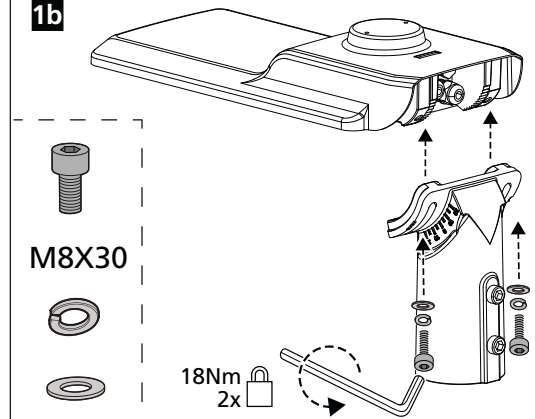

Type	L	W	H	Weight	Windage Area	Mounting Height
				Kg	m²	
4klm	515	190	114	2.5	0.137	4-6
6klm	515	190	114	2.5	0.137	6-8
9klm	515	190	114	2.5	0.137	6-8
15klm	575	242	124	3.4	0.160	8-10
20klm	615	262	124	4	0.172	12-15

1a

1b

2a ⚡ 220-240V-

2b ⚡ 220-240V- + 0-10V