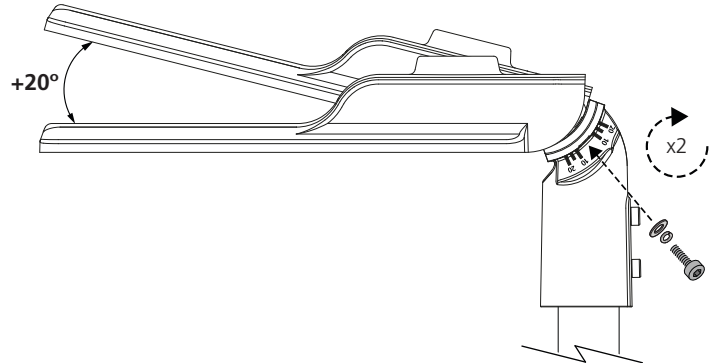

Type	L	W	H	Weight	Windage Area	Mounting Height
				Kg	m ²	
4klm	515	190	114	2.5	0.137	4-6
6klm	515	190	114	2.5	0.137	6-8
9klm	515	190	114	2.5	0.137	6-8
15klm	575	242	124	3.4	0.160	8-10
20klm	615	262	124	4	0.172	12-15

1a

1b

2a ⚡ 220-240V-

2b ⚡ 220-240V- + 0-10V

3a  

3b  

4a

4b