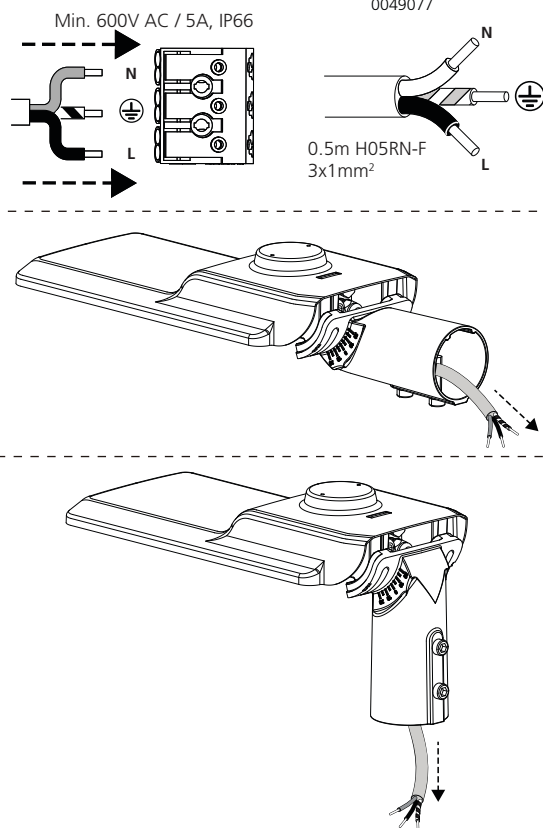

Type	L	W	H	Weight	Windage Area	Mounting Height
				Kg	m ²	
4klm	515	190	114	2.5	0.137	4-6
6klm	515	190	114	2.5	0.137	6-8
9klm	515	190	114	2.5	0.137	6-8
15klm	575	242	124	3.4	0.160	8-10
20klm	615	262	124	4	0.172	12-15

1a

1b

2a ⚡ 220-240V-

2b ⚡ 220-240V- + 0-10V

3a  

3b  

4a

4b