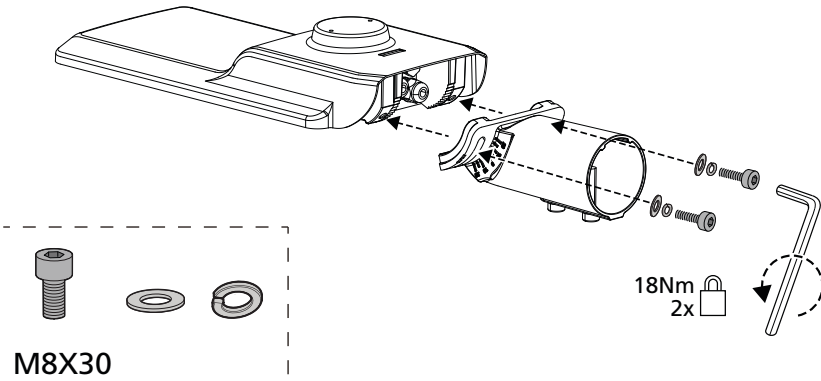

Type	L	W	H	Weight	Windage Area	Mounting Height
				Kg	m ²	
4klm	515	190	114	2.5	0.137	4-6
6klm	515	190	114	2.5	0.137	6-8
9klm	515	190	114	2.5	0.137	6-8
15klm	575	242	124	3.4	0.160	8-10
20klm	615	262	124	4	0.172	12-15

1a

1b

2a ⚡ 220-240V-

2b ⚡ 220-240V- + 0-10V

3a  

3b  

4a

4b