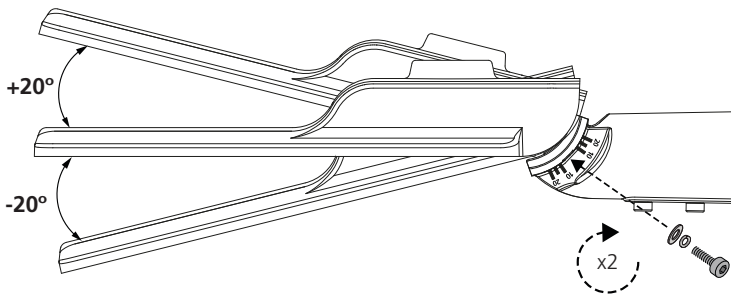

Type	L	W	H	Weight	Windage Area	Mounting Height
				Kg	m ²	
4klm	515	190	114	2.5	0.137	4-6
6klm	515	190	114	2.5	0.137	6-8
9klm	515	190	114	2.5	0.137	6-8
15klm	575	242	124	3.4	0.160	8-10
20klm	615	262	124	4	0.172	12-15

1a

1b

2a ⚡ 220-240V-

2b ⚡ 220-240V- + 0-10V

3a  

3b  

4a

4b