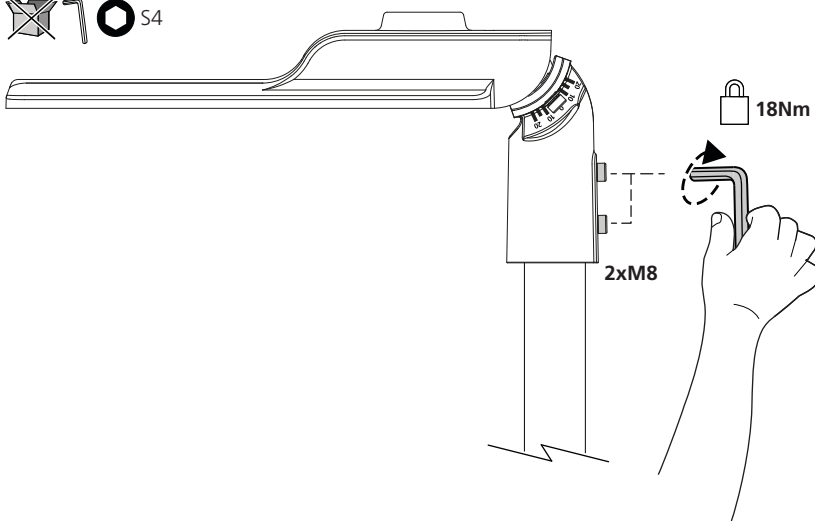

Type	L	W	H	Weight	Windage Area	Mounting Height
				Kg	m ²	
4klm	515	190	114	2.5	0.137	4-6
6klm	515	190	114	2.5	0.137	6-8
9klm	515	190	114	2.5	0.137	6-8
15klm	575	242	124	3.4	0.160	8-10
20klm	615	262	124	4	0.172	12-15

1a

1b

2a ⚡ 220-240V-

2b ⚡ 220-240V- + 0-10V

3a  

3b  

4a

4b