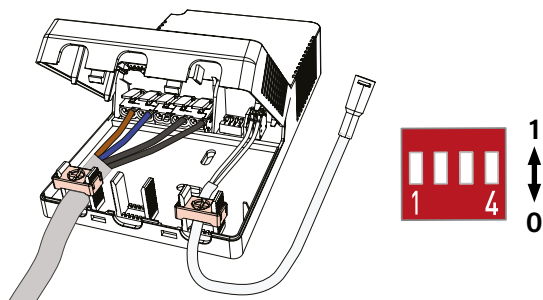

DIP asetukset - DALI / SwitchDIM

LED-liitäntälaitteen virta		DIP-kytkin				DO6X6MED, DO3X12MED				Tehdasasetus
mA	W	1	2	3	4	/840 lm	/830 lm	/940 lm	/930 lm	
500	18.9	0	0	0	0	3020	2860	2820	2670	
550	20.8	0	1	1	0	3320	3140	3090	2930	
600	22.7	1	1	1	0	3600	3410	3360	3190	
650	24.6	0	0	0	1	3890	3680	3630	3440	
700	26.4	1	0	0	1	4160	3930	3880	3680	
750	28.1	0	1	0	1	4420	4180	4130	3910	DO6X6MED/840, DO3X12MED/840
800	30.0	1	1	0	1	4700	4450	4390	4160	DO6X6MED/830, DO6X6MED/940, DO3X12MED/940, DO3X12MED/830
850	32.0	0	0	1	1	4980	4710	4650	4410	DO6X6MED/930, DO3X12MED/930
900	34.0	1	0	1	1	5250	4970	4900	4650	
950	35.8	0	1	1	1	5510	5220	5140	4880	
1000	38.0	1	1	1	1	5830	5510	5430	5150	

LED-liitäntälaitteen virta		DIP-kytkin				DO6X6OED, DO3X12OED				Tehdasasetus
mA	W	1	2	3	4	/840 lm	/830 lm	/940 lm	/930 lm	
500	18.9	0	0	0	0	3200	3030	2990	2830	
550	20.8	0	1	1	0	3520	3330	3280	3110	
600	22.7	1	1	1	0	3820	3610	3560	3380	
650	24.6	0	0	0	1	4120	3900	3850	3650	
700	26.4	1	0	0	1	4410	4170	4110	3900	DO6X6OED/840, DO3X12OED/840
750	28.1	0	1	0	1	4690	4430	4380	4140	DO6X6OED/830, DO6X6OED/940, DO3X12OED/940, DO3X12OED/830
800	30.0	1	1	0	1	4980	4720	4650	4410	DO6X6OED/930, DO3X12OED/930
850	32.0	0	0	1	1	5280	4990	4930	4670	
900	34.0	1	0	1	1	5570	5270	5190	4930	
950	35.8	0	1	1	1	5840	5530	5450	5170	
1000	38.0	1	1	1	1	6180	5840	5760	5460