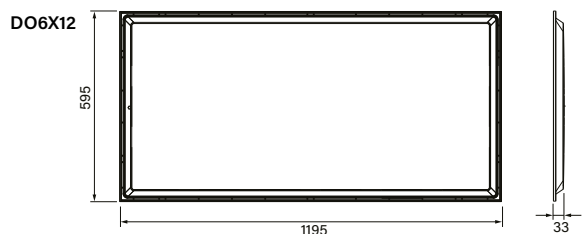

Snro	Tyyppi	Tuotenimi	Kg	Pituus	Korkeus	Leveys	Valovirta	
Dora LED 300x600 - mikroprismaoptiikka - 940								
42 601 35	D03X6M/940	D03X6M 2430LM 18W/940 MP	1,4	595	33	295	2430 lm	
Dora LED 300x600 - mikroprismaoptiikka - 930								
42 601 37	D03X6M/930	D03X6M 2250LM 18W/930 MP	1,4	595	33	295	2250 lm	
Dora LED 300x600 - mikroprismaoptiikka DALI - 940								
42 601 49	D03X6MED/940	D03X6M 2430LM 18W/940 MP DALI	1,4	595	33	295	2430 lm	
Dora LED 300x600 - mikroprismaoptiikka DALI - 930								
42 601 50	D03X6MED/930	D03X6M 2250LM 18W/930 MP DALI	1,4	595	33	295	2250 lm	
Dora LED 300x600 - Opaali diffusori - 940								
42 601 38	D03X60/940	D03X60 2520LM 18W/940 O	1,4	595	33	295	2520 lm	
Dora LED 300x600 - Opaali diffusori - 930								
42 601 40	D03X60/930	D03X60 2340LM 18W/930 O	1,4	595	33	295	2340 lm	
Dora LED 300x600 - Opaali diffusori DALI - 940								
42 601 52	D03X60ED/940	D03X60 2520LM 18W/940 O DALI	1,4	595	33	295	2520 lm	
Dora LED 300x600 - Opaali diffusori DALI - 930								
42 601 53	D03X60ED/930	D03X60 2340LM 18W/930 O DALI	1,4	595	33	295	2340 lm	
Dora asennustarvikkeet								
41 174 77	D06X6-FMS	D06X6 UPPOASENNUS-SARJA	0,7	20	50	23		
41 174 78	D06X12-FMS	D06X12 UPPOASENNUS-SARJA	0,1	20	50	23		
42 022 20	RVD06X6	RVD06X6 RIPUSTUS-SARJA	0,18					
42 022 21	RVD03X12	RVD03X12 RIPUSTUS-SARJA	0,2					
42 022 22	D06X6-KM	D06X6-KM PINTA-ASENNUSKEHYS	1,0	600	70	600		
42 022 23	D03X12-KM	D03X12-KM PINTA-ASENNUSKEHYS	1,1	1200	70	300		
42 601 55	D06X6-HTB	D06X6-HTB PIILOLISTAKIINNIKE 32/38		Vain symmetriset piilolistajärjestelmät				

Sulakemitoitukset			B10	B16	C10	C16
D06X6, D03X12	13,5-38W	ON/OFF	40	65	40	65
D06X6, D03X12	13,5W	DALI	64	103	64	103
D06X6, D03X12	18,9-38W	DALI	39	63	39	63
D03X6	17,5W	ON/OFF	40	65	40	65
D03X6	17,5W	DALI	64	103	64	103
D06X12		ON/OFF	8	13	13	22
D06X12		DALI	6	10	10	16