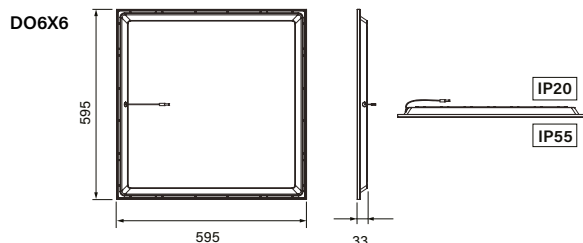

Snro	Tyyppi	Tuotenimi	Kg	Pituus	Korkeus	Leveys	Valovirta	
Dora LED 300x600 - mikroprismaoptiikka - 940								
42 601 35	D03X6M/940	D03X6M 2430LM 18W/940 MP	1,4	595	33	295	2430 lm	
Dora LED 300x600 - mikroprismaoptiikka - 930								
42 601 37	D03X6M/930	D03X6M 2250LM 18W/930 MP	1,4	595	33	295	2250 lm	
Dora LED 300x600 - mikroprismaoptiikka DALI - 940								
42 601 49	D03X6MED/940	D03X6M 2430LM 18W/940 MP DALI	1,4	595	33	295	2430 lm	
Dora LED 300x600 - mikroprismaoptiikka DALI - 930								
42 601 50	D03X6MED/930	D03X6M 2250LM 18W/930 MP DALI	1,4	595	33	295	2250 lm	
Dora LED 300x600 - Opaali diffusori - 940								
42 601 38	D03X60/940	D03X60 2520LM 18W/940 O	1,4	595	33	295	2520 lm	
Dora LED 300x600 - Opaali diffusori - 930								
42 601 40	D03X60/930	D03X60 2340LM 18W/930 O	1,4	595	33	295	2340 lm	
Dora LED 300x600 - Opaali diffusori DALI - 940								
42 601 52	D03X60ED/940	D03X60 2520LM 18W/940 O DALI	1,4	595	33	295	2520 lm	
Dora LED 300x600 - Opaali diffusori DALI - 930								
42 601 53	D03X60ED/930	D03X60 2340LM 18W/930 O DALI	1,4	595	33	295	2340 lm	
Dora asennustarvikkeet								
41 174 77	D06X6-FMS	D06X6 UPPOASENNUS-SARJA	0,7	20	50	23		
41 174 78	D06X12-FMS	D06X12 UPPOASENNUS-SARJA	0,1	20	50	23		
42 022 20	RVD06X6	RVD06X6 RIPUSTUS-SARJA	0,18					
42 022 21	RVD03X12	RVD03X12 RIPUSTUS-SARJA	0,2					
42 022 22	D06X6-KM	D06X6-KM PINTA-ASENNUSKEHYS	1,0	600	70	600		
42 022 23	D03X12-KM	D03X12-KM PINTA-ASENNUSKEHYS	1,1	1200	70	300		
42 601 55	D06X6-HTB	D06X6-HTB PIILOLISTAKIINNIKE 32/38		Vain symmetriset piilolistajärjestelmät				

Sulakemitoitukset			B10	B16	C10	C16
D06X6, D03X12	13,5-38W	ON/OFF	40	65	40	65
D06X6, D03X12	13,5W	DALI	64	103	64	103
D06X6, D03X12	18,9-38W	DALI	39	63	39	63
D03X6	17,5W	ON/OFF	40	65	40	65
D03X6	17,5W	DALI	64	103	64	103
D06X12		ON/OFF	8	13	13	22
D06X12		DALI	6	10	10	16