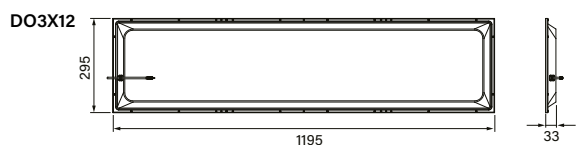

Snro	Tyyppi	Tuotenimi	Kg	Pituus	Korkeus	Leveys	Valovirta	
Dora LED 300x600 - mikroprismaoptiikka - 940								
42 601 35	D03X6M/940	D03X6M 2430LM 18W/940 MP	1,4	595	33	295	2430 lm	
Dora LED 300x600 - mikroprismaoptiikka - 930								
42 601 37	D03X6M/930	D03X6M 2250LM 18W/930 MP	1,4	595	33	295	2250 lm	
Dora LED 300x600 - mikroprismaoptiikka DALI - 940								
42 601 49	D03X6MED/940	D03X6M 2430LM 18W/940 MP DALI	1,4	595	33	295	2430 lm	
Dora LED 300x600 - mikroprismaoptiikka DALI - 930								
42 601 50	D03X6MED/930	D03X6M 2250LM 18W/930 MP DALI	1,4	595	33	295	2250 lm	
Dora LED 300x600 - Opaali diffusori - 940								
42 601 38	D03X60/940	D03X60 2520LM 18W/940 O	1,4	595	33	295	2520 lm	
Dora LED 300x600 - Opaali diffusori - 930								
42 601 40	D03X60/930	D03X60 2340LM 18W/930 O	1,4	595	33	295	2340 lm	
Dora LED 300x600 - Opaali diffusori DALI - 940								
42 601 52	D03X60ED/940	D03X60 2520LM 18W/940 O DALI	1,4	595	33	295	2520 lm	
Dora LED 300x600 - Opaali diffusori DALI - 930								
42 601 53	D03X60ED/930	D03X60 2340LM 18W/930 O DALI	1,4	595	33	295	2340 lm	
Dora asennustarvikkeet								
41 174 77	D06X6-FMS	D06X6 UPPOASENNUS-SARJA	0,7	20	50	23		
41 174 78	D06X12-FMS	D06X12 UPPOASENNUS-SARJA	0,1	20	50	23		
42 022 20	RVD06X6	RVD06X6 RIPUSTUS-SARJA	0,18					
42 022 21	RVD03X12	RVD03X12 RIPUSTUS-SARJA	0,2					
42 022 22	D06X6-KM	D06X6-KM PINTA-ASENNUSKEHYS	1,0	600	70	600		
42 022 23	D03X12-KM	D03X12-KM PINTA-ASENNUSKEHYS	1,1	1200	70	300		
42 601 55	D06X6-HTB	D06X6-HTB PIILOLISTAKIINNIKE 32/38		Vain symmetriset piilolistajärjestelmät				

Sulakemitoitukset			B10	B16	C10	C16
D06X6, D03X12	13,5-38W	ON/OFF	40	65	40	65
D06X6, D03X12	13,5W	DALI	64	103	64	103
D06X6, D03X12	18,9-38W	DALI	39	63	39	63
D03X6	17,5W	ON/OFF	40	65	40	65
D03X6	17,5W	DALI	64	103	64	103
D06X12		ON/OFF	8	13	13	22
D06X12		DALI	6	10	10	16