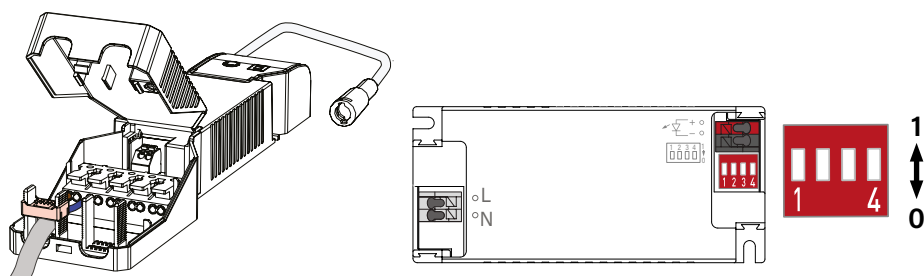

DIP asetukset - ON/OFF

LED-liitäntälaitteen virta		DIP-kytkin				DO6X6MED, DO3X12MED				Tehdasasetus
mA	W	1	2	3	4	/840 lm	/830 lm	/940 lm	/930 lm	
350	13.5	1	0	0	0	2110	2000	1970	1870	
500	18.9	0	0	1	0	3020	2860	2820	2670	
550	20.8	1	0	1	0	3320	3140	3090	2930	
600	22.7	0	1	1	0	3600	3410	3360	3190	
650	24.6	1	1	1	0	3890	3680	3630	3440	
700	26.4	0	0	0	1	4160	3930	3880	3680	
750	28.1	1	0	0	1	4420	4180	4130	3910	DO6X6M/840, DO3X12M/840
800	30.0	0	1	0	1	4700	4450	4390	4160	DO6X6M/830, DO6X6M/940, DO3X12M/940, DO3X12M/830
850	32.0	1	1	0	1	4980	4710	4650	4410	DO6X6M/930, DO3X12M/930
900	34.0	0	0	1	1	5250	4970	4900	4650	
950	35.8	0	1	1	1	5510	5220	5140	4880	
1000	38.0	1	1	1	1	5830	5510	5430	5150	

LED-liitäntälaitteen virta		DIP-kytkin				DO6X6OED, DO3X12OED				Tehdasasetus
mA	W	1	2	3	4	/840 lm	/830 lm	/940 lm	/930 lm	
350	13.5	1	0	0	0	2240	2120	2090	1980	
500	18.9	0	0	1	0	3200	3030	2990	2830	
550	20.8	1	0	1	0	3520	3330	3280	3110	
600	22.7	0	1	1	0	3820	3610	3560	3380	
650	24.6	1	1	1	0	4120	3900	3850	3650	
700	26.4	0	0	0	1	4410	4170	4110	3900	DO6X6O/840, DO3X12O/840
750	28.1	1	0	0	1	4690	4430	4380	4140	DO6X6O/830, DO6X6O/940, DO3X12O/940, DO3X12O/830
800	30.0	0	1	0	1	4980	4720	4650	4410	DO6X6O/930, DO3X12O/930
850	32.0	1	1	0	1	5280	4990	4930	4670	
900	34.0	0	0	1	1	5570	5270	5190	4930	
950	35.8	0	1	1	1	5840	5530	5450	5170	
1000	38.0	1	1	1	1	6180	5840	5760	5460