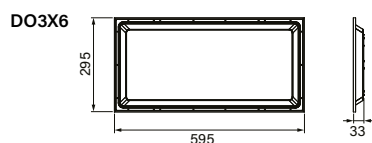

Snro	Tyyppi	Tuotenimi	Kg	Pituus	Korkeus	Leveys	Valovirta	
Dora LED 300x600 - mikroprismaoptiikka - 940								
42 601 35	D03X6M/940	D03X6M 2430LM 18W/940 MP	1,4	595	33	295	2430 lm	
Dora LED 300x600 - mikroprismaoptiikka - 930								
42 601 37	D03X6M/930	D03X6M 2250LM 18W/930 MP	1,4	595	33	295	2250 lm	
Dora LED 300x600 - mikroprismaoptiikka DALI - 940								
42 601 49	D03X6MED/940	D03X6M 2430LM 18W/940 MP DALI	1,4	595	33	295	2430 lm	
Dora LED 300x600 - mikroprismaoptiikka DALI - 930								
42 601 50	D03X6MED/930	D03X6M 2250LM 18W/930 MP DALI	1,4	595	33	295	2250 lm	
Dora LED 300x600 - Opaali diffusori - 940								
42 601 38	D03X60/940	D03X60 2520LM 18W/940 O	1,4	595	33	295	2520 lm	
Dora LED 300x600 - Opaali diffusori - 930								
42 601 40	D03X60/930	D03X60 2340LM 18W/930 O	1,4	595	33	295	2340 lm	
Dora LED 300x600 - Opaali diffusori DALI - 940								
42 601 52	D03X60ED/940	D03X60 2520LM 18W/940 O DALI	1,4	595	33	295	2520 lm	
Dora LED 300x600 - Opaali diffusori DALI - 930								
42 601 53	D03X60ED/930	D03X60 2340LM 18W/930 O DALI	1,4	595	33	295	2340 lm	
Dora asennustarvikkeet								
41 174 77	D06X6-FMS	D06X6 UPPOASENNUS-SARJA	0,7	20	50	23		
41 174 78	D06X12-FMS	D06X12 UPPOASENNUS-SARJA	0,1	20	50	23		
42 022 20	RVD06X6	RVD06X6 RIPUSTUS-SARJA	0,18					
42 022 21	RVD03X12	RVD03X12 RIPUSTUS-SARJA	0,2					
42 022 22	D06X6-KM	D06X6-KM PINTA-ASENNUSKEHYS	1,0	600	70	600		
42 022 23	D03X12-KM	D03X12-KM PINTA-ASENNUSKEHYS	1,1	1200	70	300		
42 601 55	D06X6-HTB	D06X6-HTB PIILOLISTAKIINNIKE 32/38		Vain symmetriset piilolistajärjestelmät				

Sulakemitoitukset			B10	B16	C10	C16
D06X6, D03X12	13,5-38W	ON/OFF	40	65	40	65
D06X6, D03X12	13,5W	DALI	64	103	64	103
D06X6, D03X12	18,9-38W	DALI	39	63	39	63
D03X6	17,5W	ON/OFF	40	65	40	65
D03X6	17,5W	DALI	64	103	64	103
D06X12		ON/OFF	8	13	13	22
D06X12		DALI	6	10	10	16