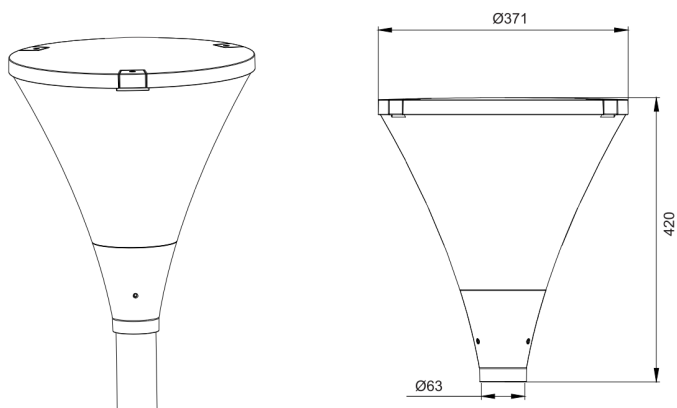

ZONE PT IP66

TEOLLISUUSVALAISIN | INDUSTRIALARMATUR | INDUSTRIAL LUMINAIRE

220 - 240 V ~ 50/60HZ

FI

Tämä tuote sisältää energiatehokkuusluokan E valonlähteen.

Valaisimen saa asentaa vain sähköalan ammattilainen. Käytä ainoastaan syöttöjännitettä ja taajuutta, joka on merkitty valaisimeen / liitäntälaitteeseen. Kytke virta pois päältä ennen asennusta tai huoltoa. Tämä asennusohje on säilytettävä ja sen on oltava käytössä asennuksessa ja huollossa. Tämän valaisimen valonlähde ei ole vaihdettavissa. Kun valonlähde rikkoutuu, koko valaisin on poistettava käytöstä.

EN

This product contains an energy efficiency class E light source.

The luminaire may only be installed by an electrician. Use only the supply voltage and frequency marked on the luminaire / ballast. Turn off the power before installation or maintenance. These installation instructions must be kept and used during installation and maintenance. The light source of this lamp is not replaceable. When the light source breaks down, the entire luminaire must be taken out of use.

SWE

Denna produkt innehåller en ljuskälla av energieffektivitetsklass E.

Armaturen får endast installeras av elektriker. Använd endast matningsspänningen och frekvensen markerade på armaturen/donet. Stäng av strömmen före installation eller underhåll. Dessa installationsanvisningar måste förvaras och användas under installation och underhåll. Ljuskällan för denna lampa är inte utbytbar. När ljuskällan går sönder måste hela armaturen tagas ur bruk.

**LUE LISÄÄ TUOTTEESTA /
LÄS MERA / READ MORE :**

Non Dimmable

L	—	—	—	—
N	—	—	—	—
⊕	—	—	—	—
L	brown	black		
N	blue	white		
⊕	yellow/green	green		

Dimmable

L	—	—	—	—
N	—	—	—	—
⊕	—	—	—	—
DA1/DIM+	—	—	—	—
DA2/DIM-	—	—	—	—
L	brown	black		
N	blue	white		
		green		
DA1/DIM+	black	red		
DA2/DIM-	gray	brown		

Pole size:
Ø60mm