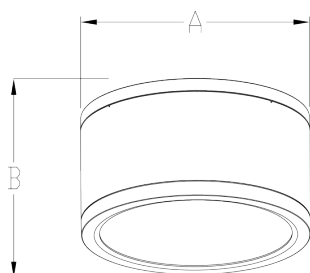

DURA SF

KATTOVALAISIN | CELILING LIGHT | TAKARMATUR

220 - 240 V ~ 50/60HZ
Tc : -20°C - +40°C

A	B
90	107
130	115
160	110
214	119
250	125

FI

Tämä tuote sisältää energiatehokkuusluokan E valonlähteen.

Valaisimen saa asentaa vain sähköalan ammattilainen. Käytä ainoastaan syöttöjännitettä ja taajuutta, joka on merkitty valaisimeen / liitäntälaitteeseen. Kytke virta pois päältä ennen asennusta tai huoltoa. Tämä asennusohje on säilytettävä ja sen on oltava käytössä asennuksessa ja huollossa. Tämän valaisimen valonlähde ei ole vaihdettavissa. Kun valaisin rikkoutuu se on poistettava käytöstä.