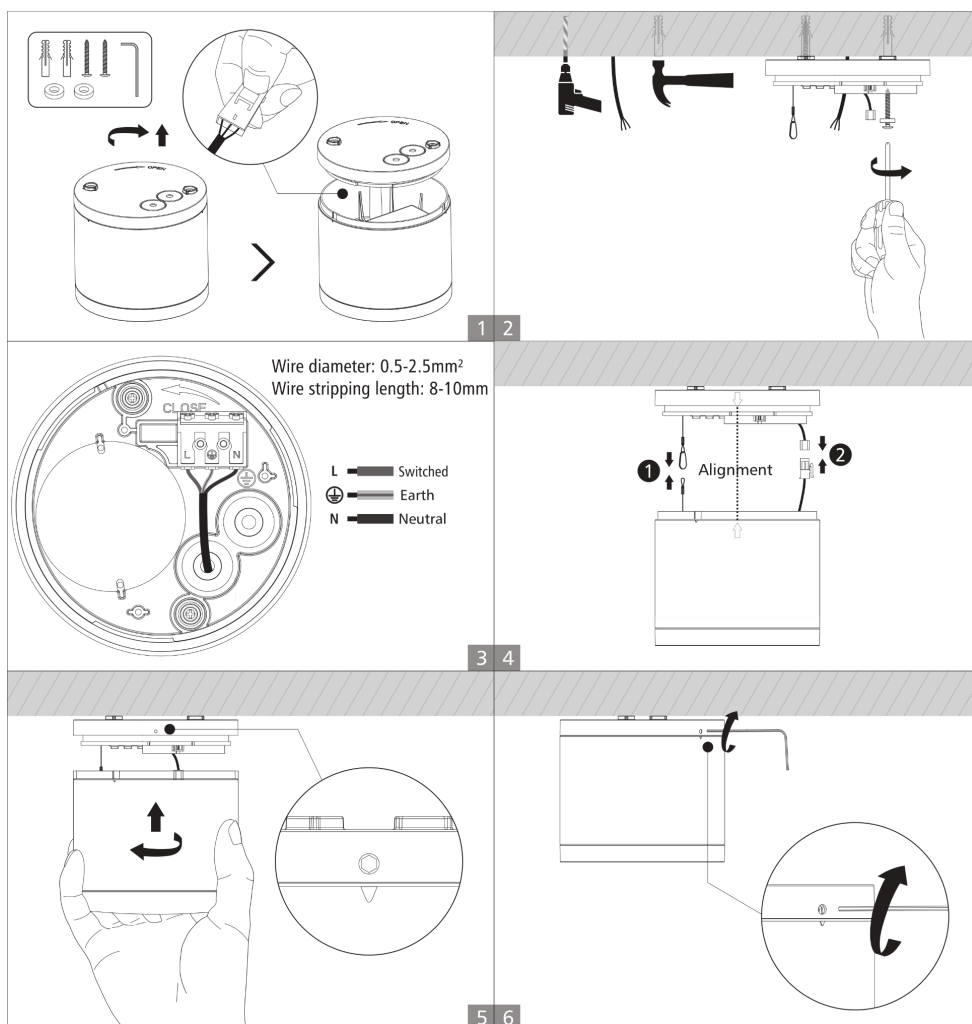

DURA SF

KATTOVALAISIN | CELILING LIGHT | TAKARMATUR

220 - 240 V ~ 50/60HZ
Tc : -20°C - +40°C

A	B
90	107
130	115
160	110
214	119
250	125

FI

Tämä tuote sisältää energiatehokkuusluokan E valonlähteen.

Valaisimen saa asentaa vain sähköalan ammattilainen. Käytä ainoastaan syöttöjännitettä ja taajuutta, joka on merkitty valaisimeen / liitäntälaitteeseen. Kytke virta pois päältä ennen asennusta tai huoltoa. Tämä asennusohje on säilytettävä ja sen on oltava käytössä asennuksessa ja huollossa. Tämän valaisimen valonlähde ei ole vaihdettavissa. Kun valaisin rikkoutuu se on poistettava käytöstä.

EN

This product contains an energy efficiency class E light source.

The luminaire may only be installed by an electrician. Use only the supply voltage and frequency marked on the luminaire / ballast. Turn off the power before installation or maintenance. These installation instructions must be kept and used during installation and maintenance. The light source and driver of this lamp can't be replaced.

SWE

Denna produkt innehåller en ljuskälla av energieffektivitetsklass E.

Armaturen får endast installeras av elektriker. Använd endast matningsspänningen och frekvensen markerade på armaturen/donet. Stäng av strömmen före installation eller underhåll. Dessa installationsanvisningar måste förvaras och användas under installation och underhåll. Ljuskällan och strömförsörjning för denna lampa kan inte bytas.