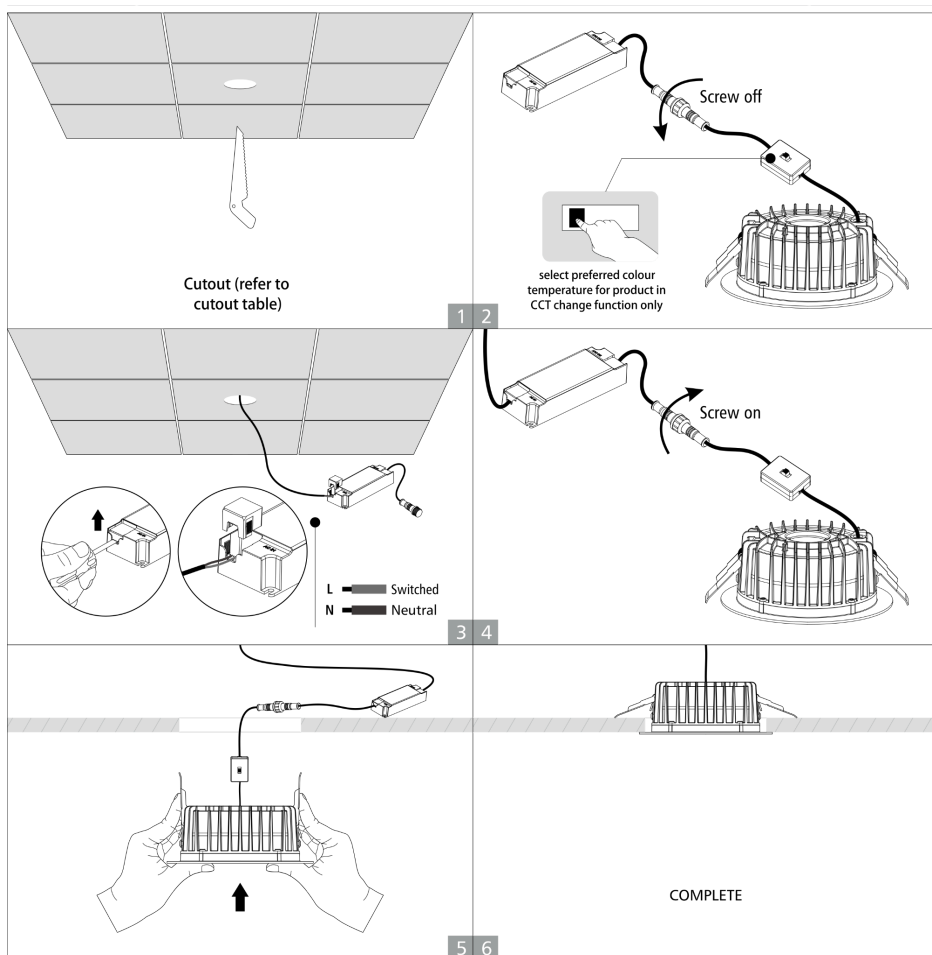

DURA DL

ALASVALO | DOWNLIGHT | DOWNLIGHT

220 - 240 V ~ 50/60HZ
Tc : -20°C - +45°C

A	B	C	D
110	51	88.2	64.4
150	64	123.6	98.2
172	69	146.6	120.4
235	81	196.1	169

FI

Tämä tuote sisältää energiatehokkuusluokan E valonlähteen.

Valaisimen saa asentaa vain sähköalan ammattilainen. Käytä ainoastaan syöttöjännitettä ja taajuutta, joka on merkitty valaisimeen / liitäntälaitteeseen. Kytke virta pois päältä ennen asennusta tai huoltoa. Tämä asennusohje on säilytettävä ja sen on oltava käytössä asennuksessa ja huollossa. Tämän valaisimen valonlähde ei ole vaihdettavissa. Kun valaisin rikkoutuu se on poistettava käytöstä.

EN

This product contains an energy efficiency class E light source.

The luminaire may only be installed by an electrician. Use only the supply voltage and frequency marked on the luminaire / ballast. Turn off the power before installation or maintenance. These installation instructions must be kept and used during installation and maintenance. The light source and driver of this lamp can't be replaced.