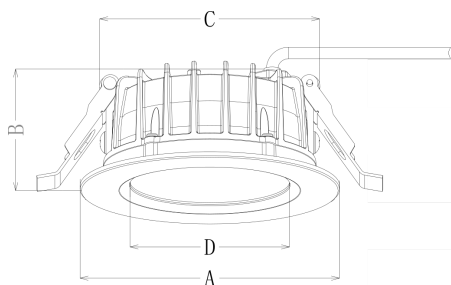

DURA DL

ALASVALO | DOWNLIGHT | DOWNLIGHT

220 - 240 V ~ 50/60HZ
Tc : -20°C - +45°C

A	B	C	D
110	51	88.2	64.4
150	64	123.6	98.2
172	69	146.6	120.4
235	81	196.1	169