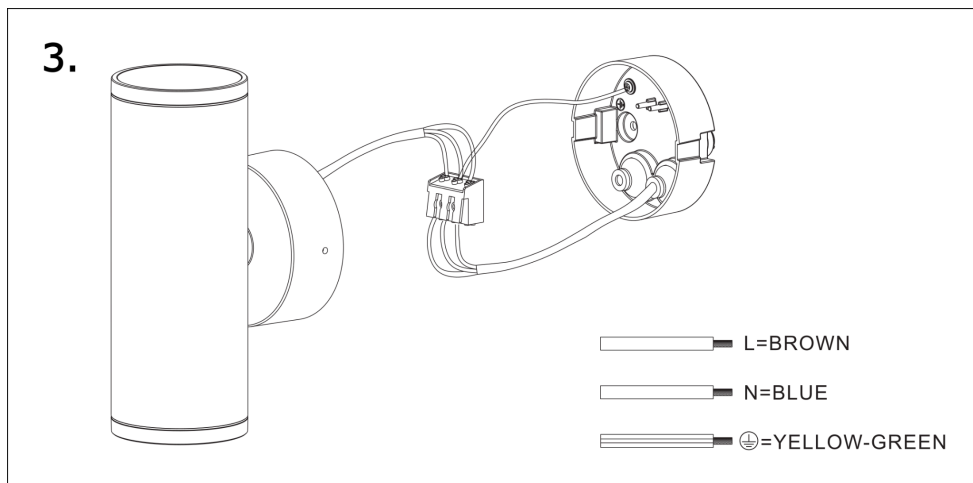

CYLINDRO

JOHDONSUOJATAULUKKO / CIRCUIT BREAKER / STRÖMBRYTARE

Teho (W)	B10	C10	B16	C16	B20	C20
10	87	132	135	216	168	267
20	44	66	68	108	84	134
27	32	49	50	80	62	99