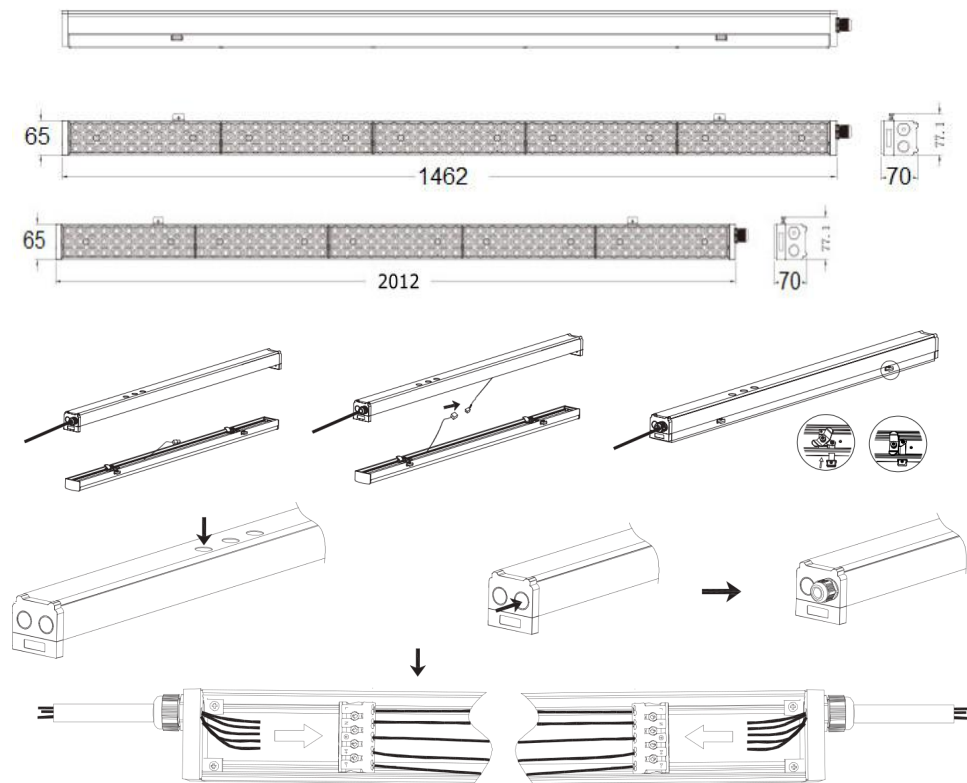

LINEAR IP20

YLEISVALAISIN | UNIVERSALARMATUR | UNIVERSAL LUMINAIRE

220 - 240 V ~ 50/60HZ

Tc : -30°C - +40°C

FI

Tämä tuote sisältää energiatehokkuusluokan C valonlähteen.

Valaisimen saa asentaa vain sähköalan ammattilainen. Käytä ainoastaan syöttöjännitettä ja taajuutta, joka on merkitty valaisimeen / liitäntälaitteeseen. Kytke virta pois päältä ennen asennusta tai huoltoa. Tämä asennusohje on säilytettävä ja sen on oltava käytössä asennuksessa ja huollossa. Tämän valaisimen valonlähde ja virtalähde voidaan vaihtaa vain ammattilaisen toimesta.

EN

This product contains an energy efficiency class C light source.

The luminaire may only be installed by an electrician. Use only the supply voltage and frequency marked on the luminaire / ballast. Turn off the power before installation or maintenance. These installation instructions must be kept and used during installation and maintenance. The light source and driver of this lamp can be replaced by professional.