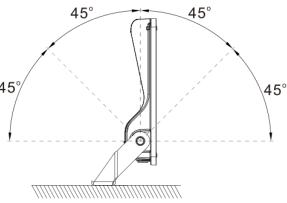

Rotatable angle