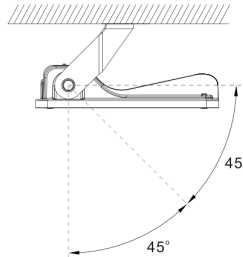

Rotatable angle