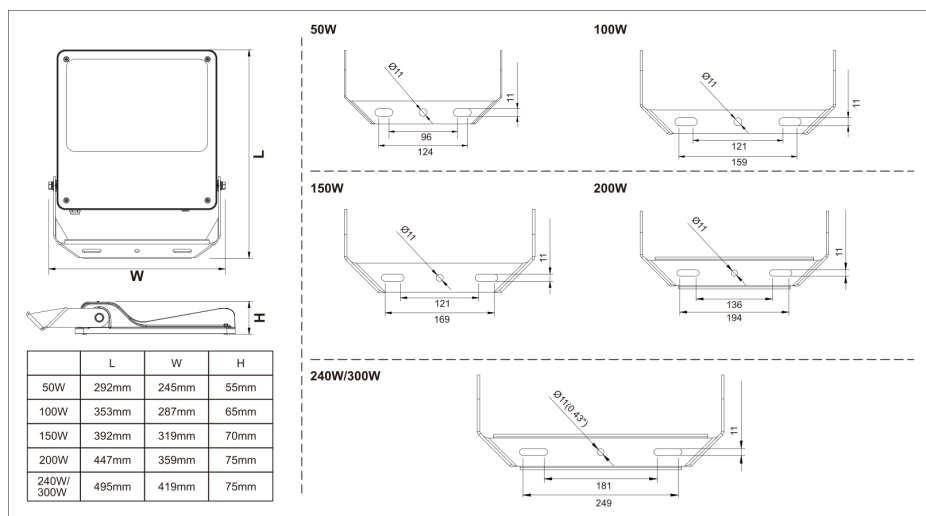

JOHDONSUOJATAULUKKO / CIRCUIT BREAKER / STRÖMBRYTARE

Teho (W)	B10	C10	B16	C16	B20	C20
50	11	18	18	30	22	37
100	11	14	18	22	22	28
150	9	9	14	15	17	18
200	6	7	9	11	12	14
240	2	4	3	6	4	8
300	2	3	3	5	4	6

AREA