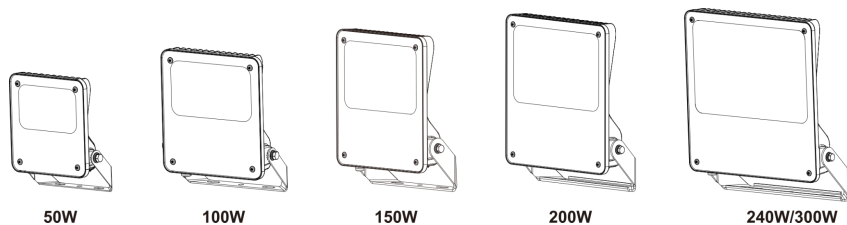

AREA

VALONHEITIN | FLOODLIGHT | STRÅLKASTARE

220 - 240 V ~ 50/60HZ

Tc : -30°C - +50°C

**FI**

Tämä tuote sisältää energiatehokkuusluokan D valonlähteen.

Valaisimen saa asentaa vain sähköalan ammattilainen. Käytä ainoastaan syöttöjännitettä ja taajuutta, joka on merkitty valaisimeen / liitäntälaitteeseen. Kytke virta pois päältä ennen asennusta tai huoltoa. Tämä asennusohje on säilytettävä ja sen on oltava käytössä asennuksessa ja huollossa. Tämän valaisimen valonlähde ei ole vaihdettavissa. Kun valaisin rikkoutuu se on poistettava käytöstä.

EN

This product contains an energy efficiency class D light source.

The luminaire may only be installed by an electrician. Use only the supply voltage and frequency marked on the luminaire / ballast. Turn off the power before installation or maintenance. These installation instructions must be kept and used during installation and maintenance. The light source of luminaire can not be replaced.