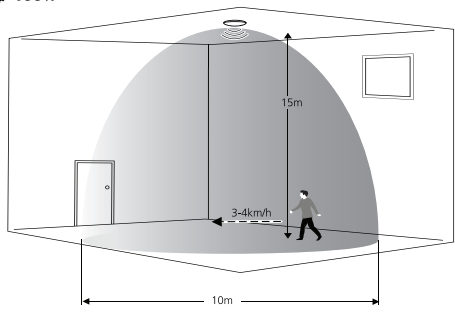

	L [mm]	W [mm]	H1 [mm]	H2 [mm]	Kg	ta [°C]
9 klm	446	481	76	96	<5.0	-30 \rightarrow +50
13 klm	446	481	76	96	<5.0	-30 \rightarrow +50
20 klm	446	481	76	96	<5.0	-30 \rightarrow +50
26 klm	446	481	76	96	<5.0	-30 \rightarrow +50
32 klm	446	481	76	96	<5.0	-30 \rightarrow +50
40 klm	446	963	76	106	<11.0	-30 \rightarrow +50
52 klm	446	963	76	106	<11.0	-30 \rightarrow +50

! 25/50/75/100%

⚙️ 25%

⚙️ 50%

⚙️ 75%

⚙️ 100%

Daylight threshold (⚙️ disable)
 100 Lux / 150 Lux / 200 Lux / 300 Lux /
 400 Lux / 500 Lux / 1000 Lux / Disable

Stand-by dimming level (⚙️ 10%)
 0% / 10% / 30% / 50%