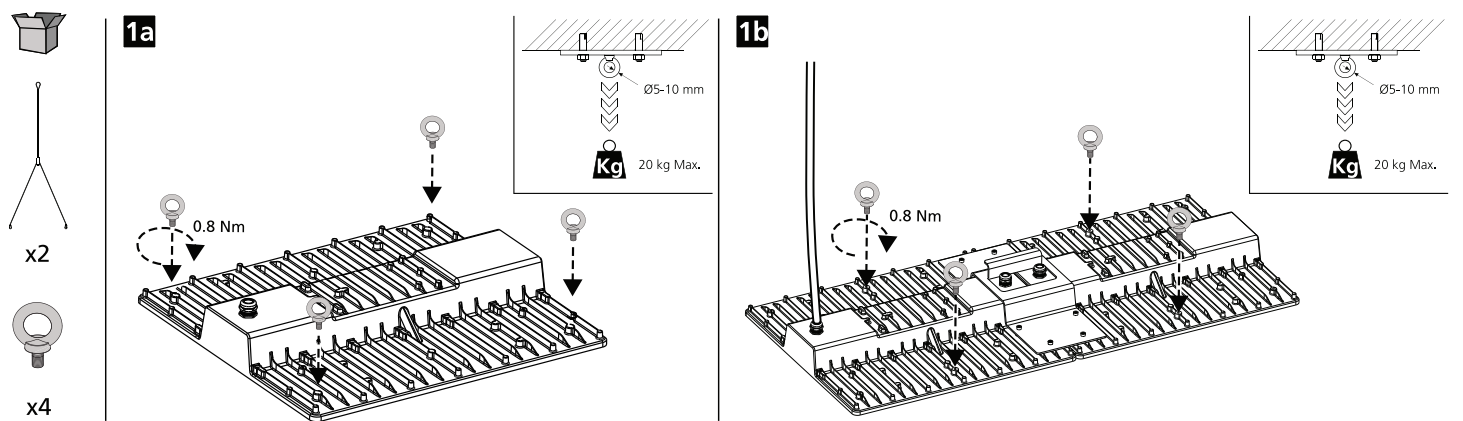

	L [mm]	W [mm]	H1 [mm]	H2 [mm]	Kg	ta [°C]
9 klm	446	481	76	96	<5.0	-30 \rightarrow +50
13 klm	446	481	76	96	<5.0	-30 \rightarrow +50
20 klm	446	481	76	96	<5.0	-30 \rightarrow +50
26 klm	446	481	76	96	<5.0	-30 \rightarrow +50
32 klm	446	481	76	96	<5.0	-30 \rightarrow +50
40 klm	446	963	76	106	<11.0	-30 \rightarrow +50
52 klm	446	963	76	106	<11.0	-30 \rightarrow +50

4b

5a

5b

5 ⚡ 220-240V

Min. 600V AC / 5A, IP65

Y-type

? z18

④