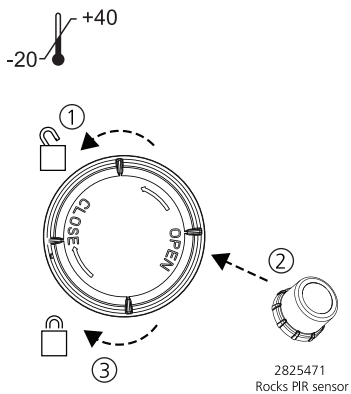

4b

5a

5b

5 ⚡ 220-240V

Min. 600V AC / 5A, IP65

Y-type

? z18

④