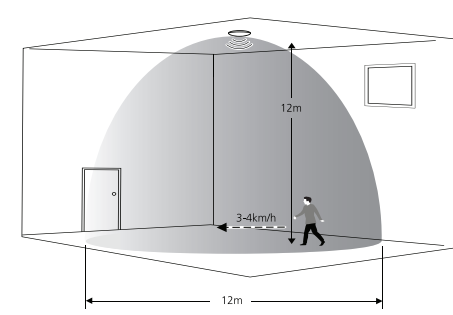

	L [mm]	W [mm]	H1 [mm]	H2 [mm]	Kg	ta [°C]
9 klm	446	481	76	96	<5.0	-30 \rightarrow +50
13 klm	446	481	76	96	<5.0	-30 \rightarrow +50
20 klm	446	481	76	96	<5.0	-30 \rightarrow +50
26 klm	446	481	76	96	<5.0	-30 \rightarrow +50
32 klm	446	481	76	96	<5.0	-30 \rightarrow +50
40 klm	446	963	76	106	<11.0	-30 \rightarrow +50
52 klm	446	963	76	106	<11.0	-30 \rightarrow +50

! 25/50/75/100%

⚙️ 25%

⚙️ 50%

⚙️ 75%

⚙️ 100%

Daylight threshold (⚙️ disable)
 100 Lux / 150 Lux / 200 Lux / 300 Lux /
 400 Lux / 500 Lux / 1000 Lux / Disable

Stand-by dimming level (⚙️ 10%)
 0% / 10% / 30% / 50%