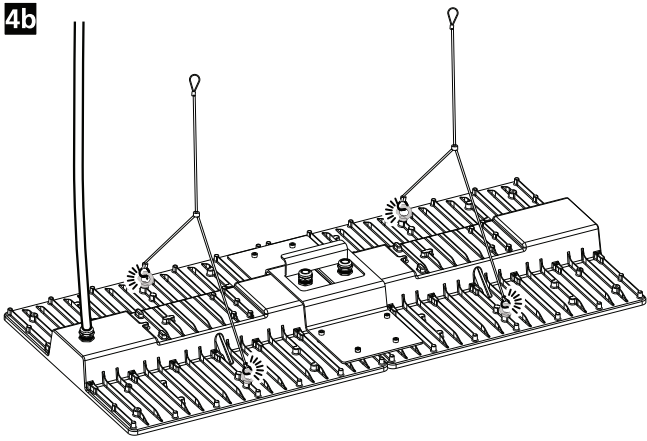

	L [mm]	W [mm]	H1 [mm]	H2 [mm]	Kg	ta [°C]
9 klm	446	481	76	96	<5.0	-30 \rightarrow +50
13 klm	446	481	76	96	<5.0	-30 \rightarrow +50
20 klm	446	481	76	96	<5.0	-30 \rightarrow +50
26 klm	446	481	76	96	<5.0	-30 \rightarrow +50
32 klm	446	481	76	96	<5.0	-30 \rightarrow +50
40 klm	446	963	76	106	<11.0	-30 \rightarrow +50
52 klm	446	963	76	106	<11.0	-30 \rightarrow +50

4b

5a

5b

5 ⚡ 220-240V

Min. 600V AC / 5A, IP65

Y-type

? z18

④