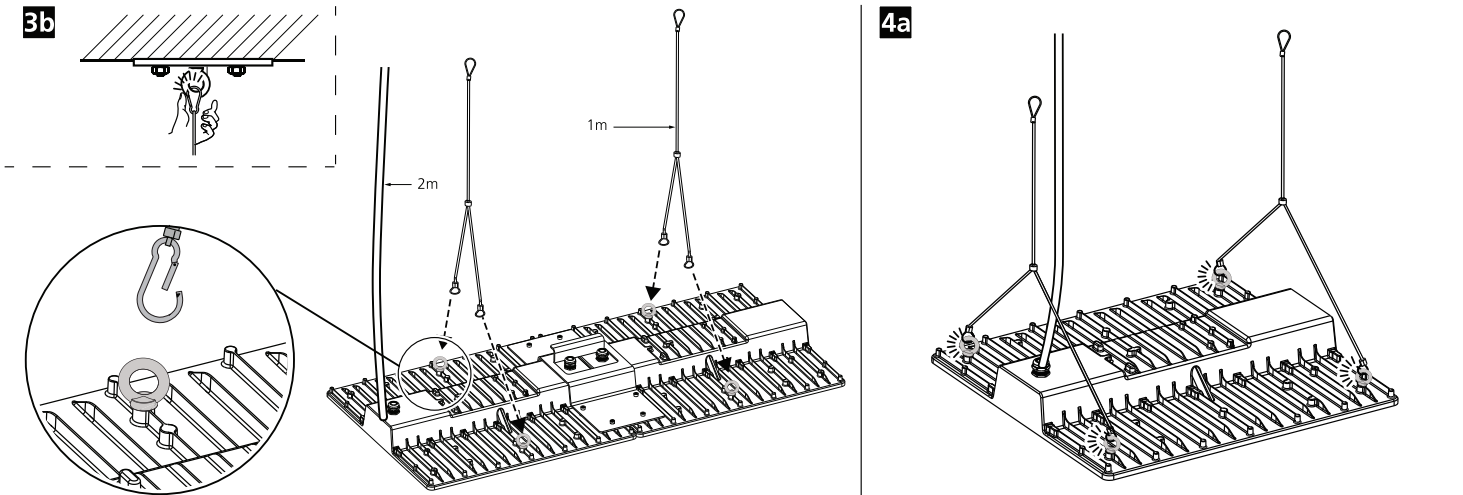

	L [mm]	W [mm]	H1 [mm]	H2 [mm]	Kg	ta [°C]
9 klm	446	481	76	96	<5.0	-30 \rightarrow +50
13 klm	446	481	76	96	<5.0	-30 \rightarrow +50
20 klm	446	481	76	96	<5.0	-30 \rightarrow +50
26 klm	446	481	76	96	<5.0	-30 \rightarrow +50
32 klm	446	481	76	96	<5.0	-30 \rightarrow +50
40 klm	446	963	76	106	<11.0	-30 \rightarrow +50
52 klm	446	963	76	106	<11.0	-30 \rightarrow +50

4b

5a

5b

5 ⚡ 220-240V

Min. 600V AC / 5A, IP65

Y-type

? z18

④