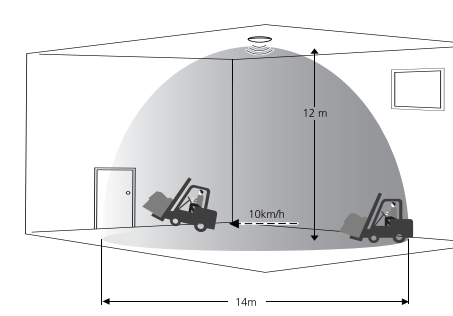

	L [mm]	W [mm]	H1 [mm]	H2 [mm]	Kg	ta [°C]
9 klm	446	481	76	96	<5.0	-30 \rightarrow +50
13 klm	446	481	76	96	<5.0	-30 \rightarrow +50
20 klm	446	481	76	96	<5.0	-30 \rightarrow +50
26 klm	446	481	76	96	<5.0	-30 \rightarrow +50
32 klm	446	481	76	96	<5.0	-30 \rightarrow +50
40 klm	446	963	76	106	<11.0	-30 \rightarrow +50
52 klm	446	963	76	106	<11.0	-30 \rightarrow +50

! 25/50/75/100%

⚙️ 25%

⚙️ 50%

⚙️ 75%

⚙️ 100%

Daylight threshold (⚙️ disable)
 100 Lux / 150 Lux / 200 Lux / 300 Lux /
 400 Lux / 500 Lux / 1000 Lux / Disable

Stand-by dimming level (⚙️ 10%)
 0% / 10% / 30% / 50%