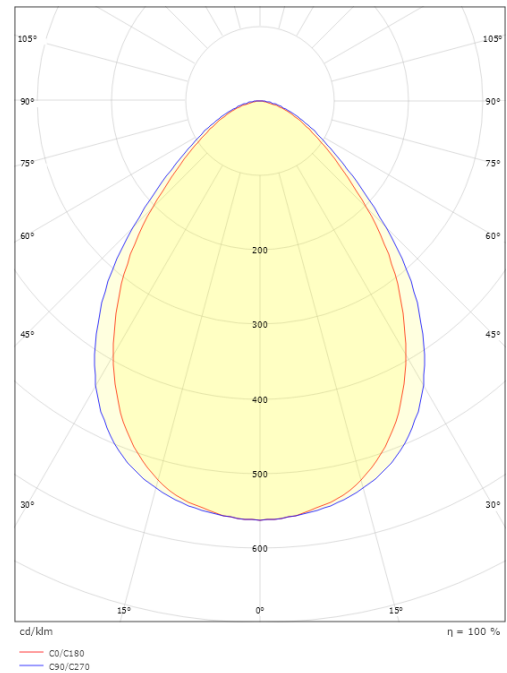

EcoLine 1600 Valkoinen 5180lm 4000K Ra>80 DALI-2

Sähkönnumero: 4156485
EAN: 7021982128035
SG tuotenumero: 212803

(A) = Tämä artikkeli on varastotuote

Sähköinen

Kokonaisteho: 36W
Jännite: 220-240V
Taajuus (Hz): 50/60Hz
Enimmäisvalaisimet katkaisijaa kohti: B10: 14, B16: 24, C10: 25, C16: 41
PE Vuotovirta (mA): 0.30

Valonlähteen tyyppi

Valonlähteen tyyppi: LED
Mukana valonlähde: Kyllä
Valovirta: 5180lm
Tehokkuus: 144 lm/W
Väriämpötila: 4000K
Värintoistoindeksi: Ra>80
SDCM: SDCM: 3
Elinikä: L90/B10>100.000
Elinikä: L96>50.000
Valonjako: Suora
Kupu: Opaaliprisma
UGR: UGR<19
Näkyvä välkyntä (PstLM): 1
Stroboskooppinen välkyntä (SVM): 0,4
Fotobiologinen turvallisuus: RG 0

Ohjaus/himmennys

Tyyppi: DALI-2

Luokitus

Suojausluokka: Luokka I
IP Class: IP20

Energia ja hyväksynnät

Energialuokka merkitty valonlähteeseen: C

Materiaali ja pintakäsittely

Runko: Teräslevyvä
Suojuksen materiaali: Akryyli (PMMA)

Asennus/KytKentä

Asennus: Vaijeriripustus tai pinta-asennus, Sisävalaisimet
Malli: 1600
KytKentä: 3+2 pol Liitinrima

Mitat

Pituus (mm) L: 1600
Leveys (mm) W: 166
Korkeus (mm) H: 47
Paino (kg) brutto/netto: 5.2 / 4.5

Pakkaus

Pakkauksen mitat (L x W x H mm): 1620 x 180 x 62

7 0 2 1 9 8 2 1 2 8 0 3 5