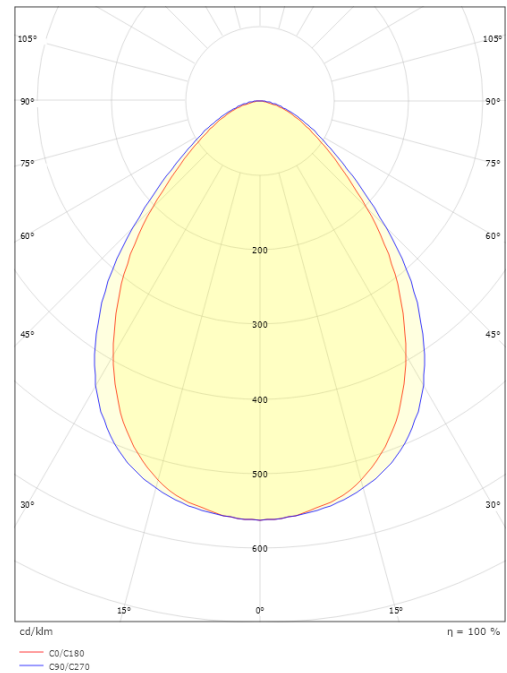

EcoLine 1600 Valkoinen 5180lm 4000K Ra>80 On/Off

Sähkönnumero: 4156486
EAN: 7021982128011
SG tuotenumero: 212801

(A) = Tämä artikkeli on varastotuote

Sähköinen

Kokonaisteho: 36W
Jännite: 220-240V
Taajuus (Hz): 50/60Hz
Enimmäisvalaisimet katkaisijaa kohti: B10: 19, B16: 30, C10: 31, C16: 51
PE Vuotovirta (mA): 0.27

Valonlähteen tyyppi

Valonlähteen tyyppi: LED
Mukana valonlähde: Kyllä
Valovirta: 5180lm
Tehokkuus: 144 lm/W
Väriämpötila: 4000K
Värintoistoindeksi: Ra>80
SDCM: SDCM: 3
Elinikä: L90/B10>100.000
Elinikä: L96>50.000
Valonjako: Suora
Kupu: Opaaliprisma
UGR: UGR<19
Näkyvä välkyntä (PstLM): 1
Stroboskooppinen välkyntä (SVM): 0,4
Fotobiologinen turvallisuus: RG 0

Ohjaus/himmennys

Tyyppi: On/Off

Luokitus

Suojausluokka: Luokka I
IP Class: IP20

Energia ja hyväksynnät

Energialuokka merkitty valonlähteeseen: C

Materiaali ja pintakäsittely

Runko: Teräslevy
Suojuksen materiaali: Akryyli (PMMA)

Asennus/Kytkenä

Asennus: Vaijeriripustus tai pinta-asennus, Sisävalaisimet
Malli: 1600
Kytkenä: 3 pol Liitinrima

Mitat

Pituus (mm) L: 1600
Leveys (mm) W: 166
Korkeus (mm) H: 47
Paino (kg) brutto/netto: 5.2 / 4.5

Pakkaus

Pakkauksen mitat (L x W x H mm): 1620 x 180 x 62

7 0 2 1 9 8 2 1 2 8 0 1 1