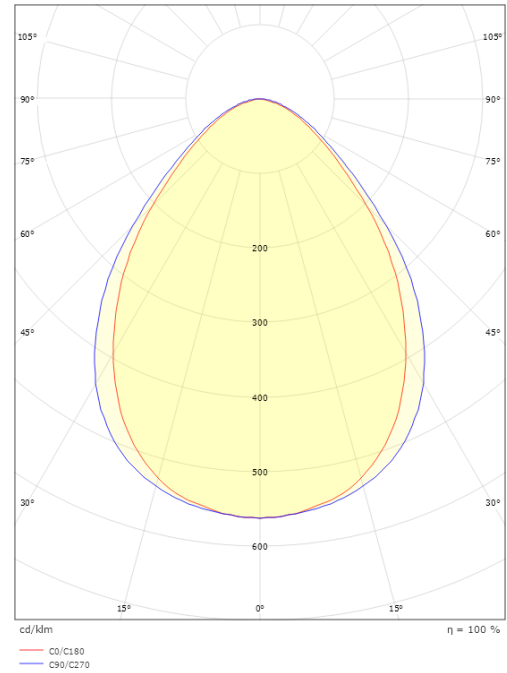

EcoLine 1600 Valkoinen 4880lm 3000K Ra>80 On/Off

Sähkönnumero: 4156484
EAN: 7021982128004
SG tuotenumero: 212800

(A) = Tämä artikkeli on varastotuote

Sähköinen

Kokonaisteho: 36W
Jännite: 220-240V
Taajuus (Hz): 50/60Hz
Enimmäisvalaisimet katkaisijaa kohti: B10: 19, B16: 30, C10: 31, C16: 51
PE Vuotovirta (mA): 0.27

Valonlähteen tyyppi

Valonlähteen tyyppi: LED
Mukana valonlähde: Kyllä
Valovirta: 4880lm
Tehokkuus: 136 lm/W
Väriämpötila: 3000K
Värintoistoindeksi: Ra>80
SDCM: SDCM: 3
Elinikä: L90/B10>100.000
Elinikä: L96>50.000
Valonjako: Suora
Kupu: Opaaliprisma
UGR: UGR<19
Näkyvä välkyntä (PstLM): 1
Stroboskooppinen välkyntä (SVM): 0,4
Fotobiologinen turvallisuus: RG 0

Ohjaus/himmennys

Tyyppi: On/Off

Luokitus

Suojausluokka: Luokka I
IP Class: IP20

Energia ja hyväksynnät

Energialuokka merkitty valonlähteeseen: C

Materiaali ja pintakäsittely

Runko: Teräslevyvä
Suojuksen materiaali: Akryyli (PMMA)

Asennus/Kytkenä

Asennus: Vaijeriripustus tai pinta-asennus, Sisävalaisimet
Malli: 1600
Kytkenä: 3 pol Liitinrima

Mitat

Pituus (mm) L: 1600
Leveys (mm) W: 166
Korkeus (mm) H: 47
Paino (kg) brutto/netto: 5.2 / 4.5

Pakkaus

Pakkauksen mitat (L x W x H mm): 1620 x 180 x 62

7 0 2 1 9 8 2 1 2 8 0 0 4