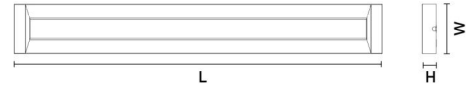

7 0 2 1 9 8 2 1 2 8 0 0 4