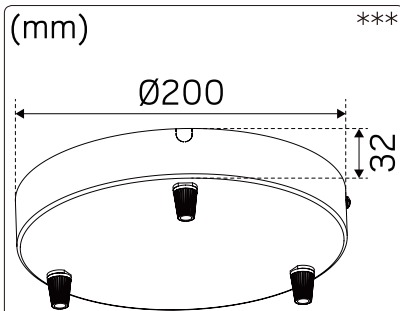

# hidealite

Accessory - Reflector

Accessory - Ceiling cup

| E-nr      | Snro      | El.nr     | GTIN          | Name                  | LED color  | Color | Effect |
|-----------|-----------|-----------|---------------|-----------------------|------------|-------|--------|
| 74 719 27 | 42 224 72 | 32 415 65 | 7392971136233 | Globe G2 Pendant Tune | 2000-2700K | White | 7,5W   |
| 74 719 28 | 42 224 73 | 32 415 66 | 7392971136240 | Globe G2 Pendant      | 2700K      | White | 8W     |
| 74 719 29 | 42 224 74 | 32 415 67 | 7392971136257 | Globe G2 Pendant      | 3000K      | White | 8W     |
| 74 719 30 | 42 224 75 | 32 415 68 | 7392971136264 | Globe G2 Pendant Tune | 2000-2700K | Black | 7,5W   |
| 74 719 31 | 42 224 76 | 32 415 69 | 7392971136271 | Globe G2 Pendant      | 2700K      | Black | 8W     |
| 74 719 32 | 42 224 77 | 32 415 70 | 7392971136288 | Globe G2 Pendant      | 3000K      | Black | 8W     |