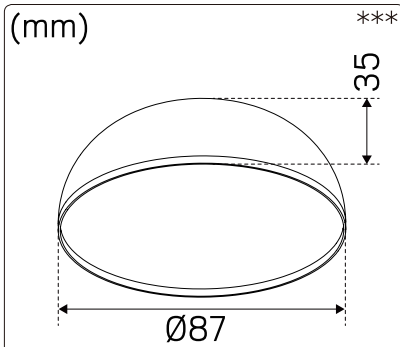

# hidealite

Accessory - Reflector

Accessory - Ceiling cup

| E-nr      | Snro      | El.nr     | GTIN          | Name                  | LED color  | Color | Effect |
|-----------|-----------|-----------|---------------|-----------------------|------------|-------|--------|
| 74 719 27 | 42 224 72 | 32 415 65 | 7392971136233 | Globe G2 Pendant Tune | 2000-2700K | White | 7,5W   |
| 74 719 28 | 42 224 73 | 32 415 66 | 7392971136240 | Globe G2 Pendant      | 2700K      | White | 8W     |
| 74 719 29 | 42 224 74 | 32 415 67 | 7392971136257 | Globe G2 Pendant      | 3000K      | White | 8W     |
| 74 719 30 | 42 224 75 | 32 415 68 | 7392971136264 | Globe G2 Pendant Tune | 2000-2700K | Black | 7,5W   |
| 74 719 31 | 42 224 76 | 32 415 69 | 7392971136271 | Globe G2 Pendant      | 2700K      | Black | 8W     |
| 74 719 32 | 42 224 77 | 32 415 70 | 7392971136288 | Globe G2 Pendant      | 3000K      | Black | 8W     |