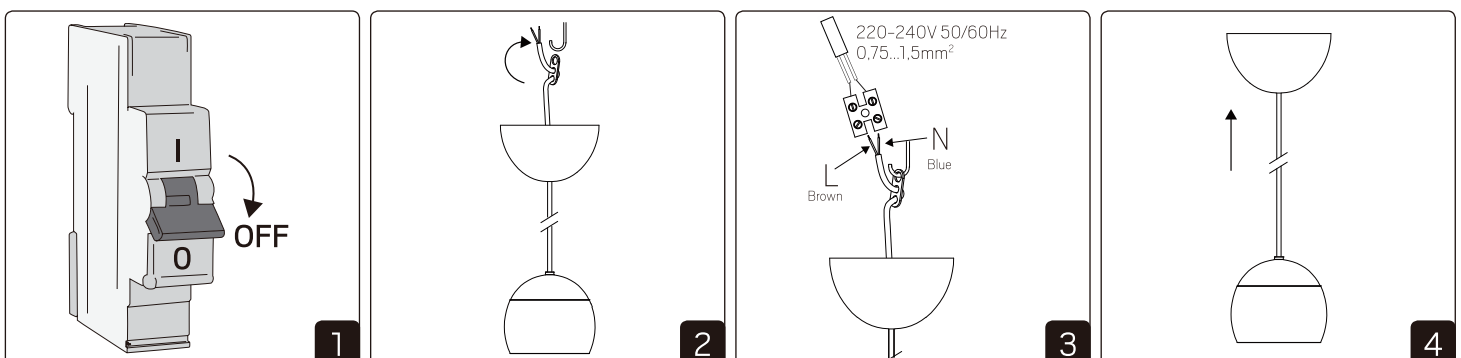

Installation