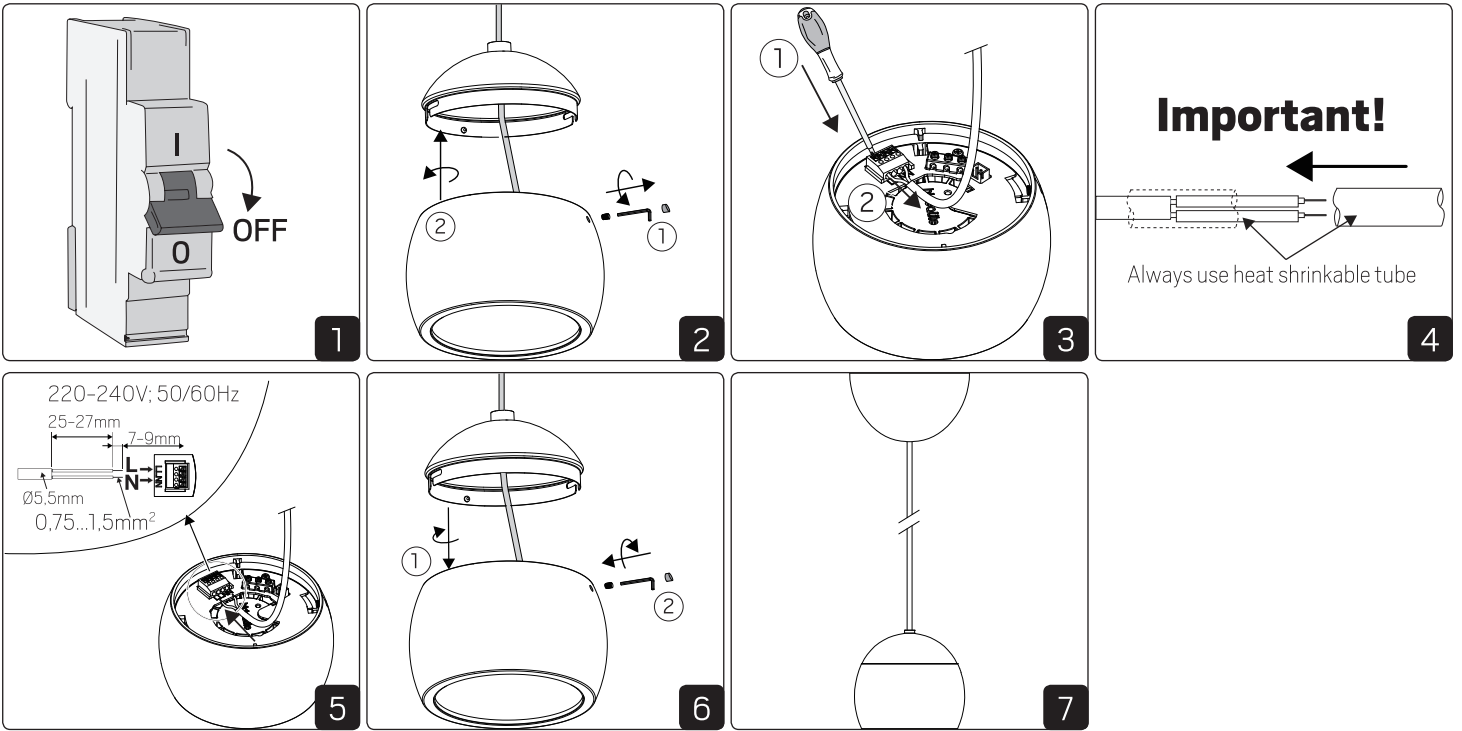

Installation - Change cable