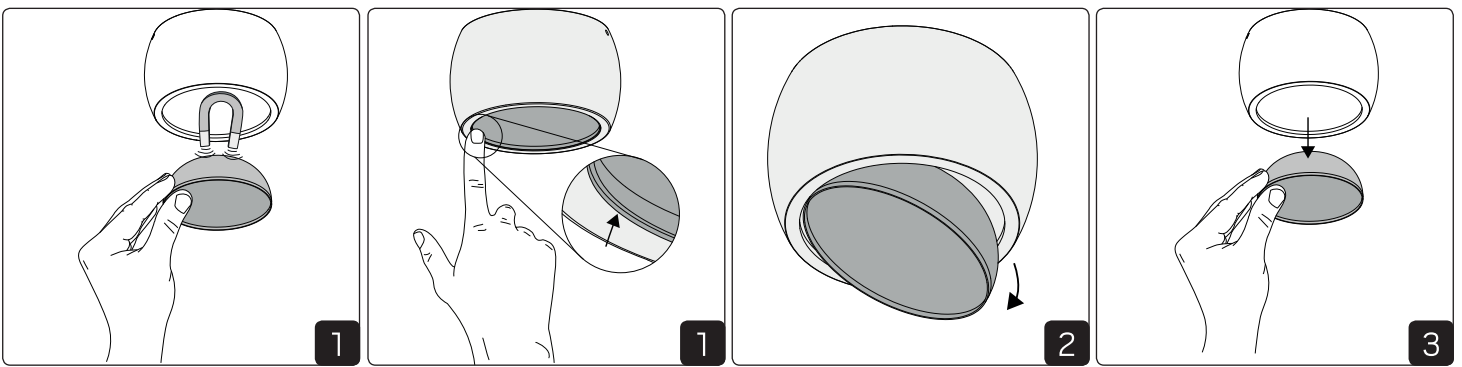

Installation - Accessory Reflector