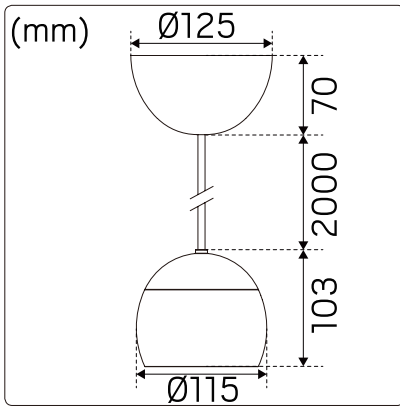

# hidealite

Accessory - Reflector

Accessory - Ceiling cup

| E-nr      | Snro      | El.nr     | GTIN          | Name                  | LED color  | Color | Effect |
|-----------|-----------|-----------|---------------|-----------------------|------------|-------|--------|
| 74 719 27 | 42 224 72 | 32 415 65 | 7392971136233 | Globe G2 Pendant Tune | 2000-2700K | White | 7,5W   |
| 74 719 28 | 42 224 73 | 32 415 66 | 7392971136240 | Globe G2 Pendant      | 2700K      | White | 8W     |
| 74 719 29 | 42 224 74 | 32 415 67 | 7392971136257 | Globe G2 Pendant      | 3000K      | White | 8W     |
| 74 719 30 | 42 224 75 | 32 415 68 | 7392971136264 | Globe G2 Pendant Tune | 2000-2700K | Black | 7,5W   |
| 74 719 31 | 42 224 76 | 32 415 69 | 7392971136271 | Globe G2 Pendant      | 2700K      | Black | 8W     |
| 74 719 32 | 42 224 77 | 32 415 70 | 7392971136288 | Globe G2 Pendant      | 3000K      | Black | 8W     |