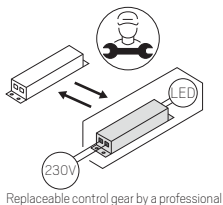

Globe G2 Pendant

hidealite

Accessory - Ceiling cup

E-nr	Snro	El.nr	GTIN	Name	LED color	Color	Effect
74 719 27	42 224 72	32 415 65	7392971136233	Globe G2 Pendant Tune	2000-2700K	White	7,5W
74 719 28	42 224 73	32 415 66	7392971136240	Globe G2 Pendant	2700K	White	8W
74 719 29	42 224 74	32 415 67	7392971136257	Globe G2 Pendant	3000K	White	8W
74 719 30	42 224 75	32 415 68	7392971136264	Globe G2 Pendant Tune	2000-2700K	Black	7,5W
74 719 31	42 224 76	32 415 69	7392971136271	Globe G2 Pendant	2700K	Black	8W
74 719 32	42 224 77	32 415 70	7392971136288	Globe G2 Pendant	3000K	Black	8W

For explanation of symbols see www.hidealite.se

F **Globe G2 Pendant**
Denna produkt innehåller en ljuskälla med energieffektivitetsklass F enligt förordning (EU) 2019/2015.
This product contains a light source of energy efficiency class F to Regulation (EU) No 2019/2015.

G **Globe G2 Pendant Tune**
Denna produkt innehåller en ljuskälla med energieffektivitetsklass G enligt förordning (EU) 2019/2015.
This product contains a light source of energy efficiency class G to Regulation (EU) No 2019/2015.

ACCESSORIES ***