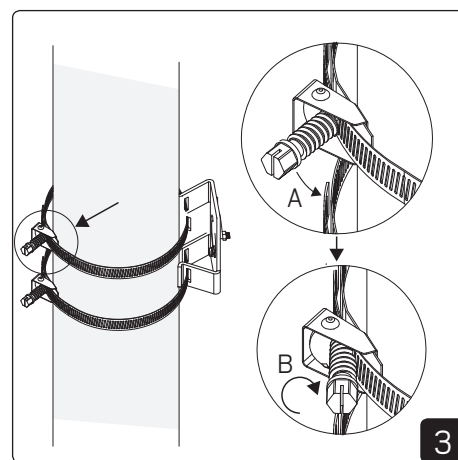

# hidealite

E-nr	Snro	EI.nr	Name
77 633 77	45 234 17	31 060 10	Stolpfäste Spot It Multi

For explanation of symbols see [www.hidealite.se](http://www.hidealite.se)

- en** SAFETY INSTRUCTIONS  
Read these instructions carefully before commencing installation and retain for future reference.
- sv** Läs dessa instruktioner före installationen påbörjas och lämna den vidare till brukaren av anläggningen.
- fi** Lue nämä ohjeet ennen asentamista ja luovuta ohjeet valaisimen seuraavalle käyttäjälle.
- no** Les disse instruksjonene før du starter installeringen, og gi den deretter videre til anleggets bruker.

## Mounting