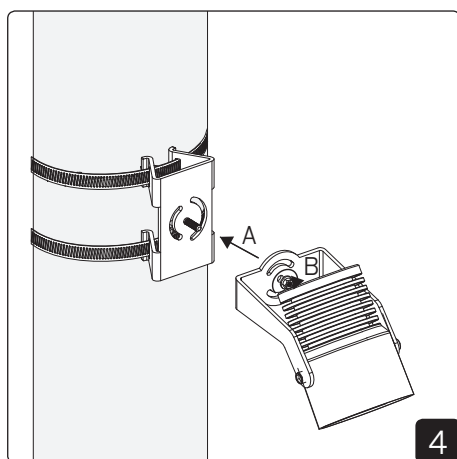

# hidealite

E-nr	Snro	EI.nr	Name
77 633 77	45 234 17	31 060 10	Stolpfäste Spot It Multi

For explanation of symbols see [www.hidealite.se](http://www.hidealite.se)

- en** SAFETY INSTRUCTIONS  
Read these instructions carefully before commencing installation and retain for future reference.
- sv** Läs dessa instruktioner före installationen påbörjas och lämna den vidare till brukaren av anläggningen.
- fi** Lue nämä ohjeet ennen asentamista ja luovuta ohjeet valaisimen seuraavalle käyttäjälle.
- no** Les disse instruksjonene før du starter installeringen, og gi den deretter videre til anleggets bruker.

## Mounting