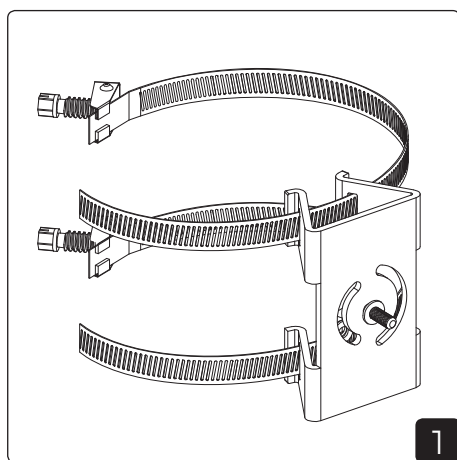

# hidealite

E-nr	Snro	EI.nr	Name
77 633 77	45 234 17	31 060 10	Stolpfäste Spot It Multi

For explanation of symbols see [www.hidealite.se](http://www.hidealite.se)

- en** SAFETY INSTRUCTIONS  
Read these instructions carefully before commencing installation and retain for future reference.
- sv** Läs dessa instruktioner före installationen påbörjas och lämna den vidare till brukaren av anläggningen.
- fi** Lue nämä ohjeet ennen asentamista ja luovuta ohjeet valaisimen seuraavalle käyttäjälle.
- no** Les disse instruksjonene før du starter installeringen, og gi den deretter videre til anleggets bruker.

## Mounting