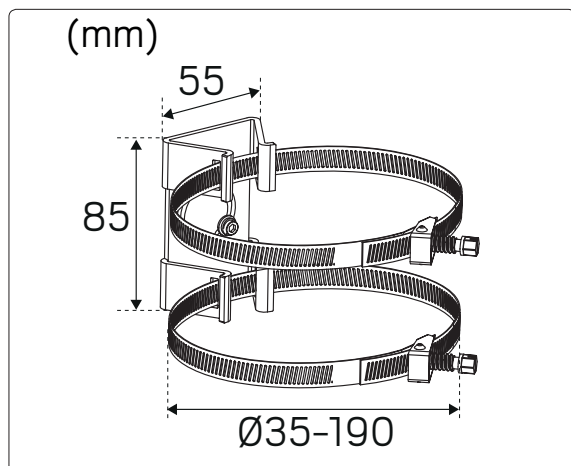

# hidealite

E-nr	Snro	EI.nr	Name
77 633 77	45 234 17	31 060 10	Stolpfäste Spot It Multi

For explanation of symbols see [www.hidealite.se](http://www.hidealite.se)

- en** SAFETY INSTRUCTIONS  
Read these instructions carefully before commencing installation and retain for future reference.
- sv** Läs dessa instruktioner före installationen påbörjas och lämna den vidare till brukaren av anläggningen.
- fi** Lue nämä ohjeet ennen asentamista ja luovuta ohjeet valaisimen seuraavalle käyttäjälle.
- no** Les disse instruksjonene før du starter installeringen, og gi den deretter videre til anleggets bruker.