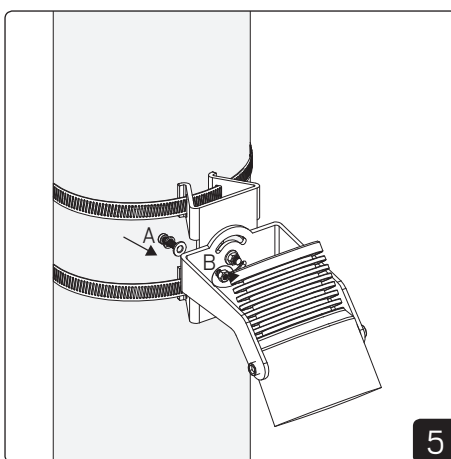

Stolpfäste Spot It Multi

hidealite

E-nr	Snro	EI.nr	Name
77 633 77	45 234 17	31 060 10	Stolpfäste Spot It Multi

For explanation of symbols see www.hidealite.se

1. **en** SAFETY INSTRUCTIONS
   Read these instructions carefully before commencing installation and retain for future reference.
2. **sv** Läs dessa instruktioner före installationen påbörjas och lämna den vidare till brukaren av anläggningen.
3. **fi** Lue nämä ohjeet ennen asentamista ja luovuta ohjeet valaisimen seuraavalle käyttäjälle.
4. **no** Les disse instruksjonene før du starter installeringen, og gi den deretter videre til anleggets bruker.

Mounting

Installation - example