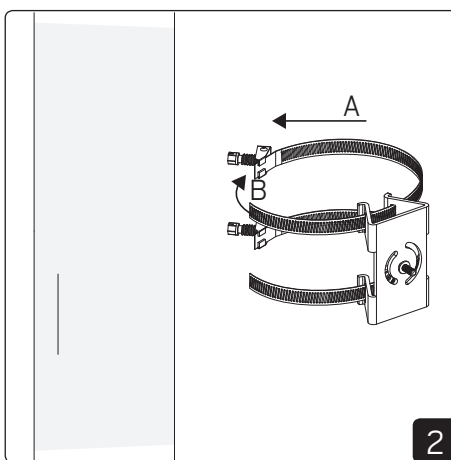

# hidealite

E-nr	Snro	EI.nr	Name
77 633 77	45 234 17	31 060 10	Stolpfäste Spot It Multi

For explanation of symbols see [www.hidealite.se](http://www.hidealite.se)

- en** SAFETY INSTRUCTIONS  
Read these instructions carefully before commencing installation and retain for future reference.
- sv** Läs dessa instruktioner före installationen påbörjas och lämna den vidare till brukaren av anläggningen.
- fi** Lue nämä ohjeet ennen asentamista ja luovuta ohjeet valaisimen seuraavalle käyttäjälle.
- no** Les disse instruksjonene før du starter installeringen, og gi den deretter videre til anleggets bruker.

## Mounting