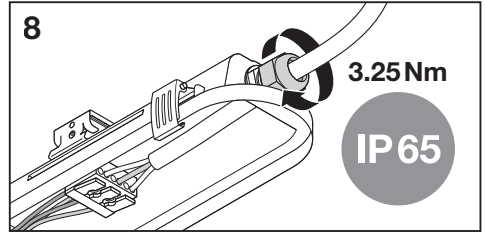

DAMP PROOF HE