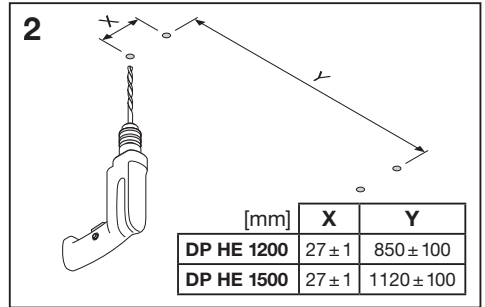

DAMP PROOF HE