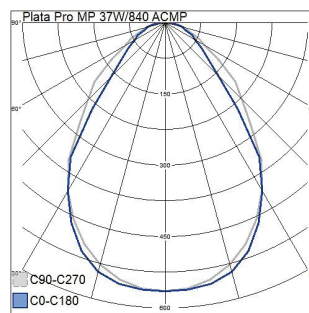

- Runko alumiinia, valonohjauslevy akryyliä (ACMP).
- Valkoinen, RAL 9016.
- Suojausluokka II.
- Asennus T-listakattoon. Lisätarvikkeilla uppoasennus.
- Soveltuu ketjutettavaksi maks. 5 x 1,5 / 2,5 mm².
- Väriämpötila 4000 K. CRI > 80 / Ra > 80.
- MacAdam 3 SDCM.
- IP20.
- On/off: 19 W / 2400 lm – 37 W / 4600 lm. Valovirta vaihdettavissa valaisimesta.
- Dali: 12 W / 1500 lm – 40 W / 5000 lm. Valovirta vaihdettavissa valaisimesta.
- Casambi: 34 W / 4300 lm.
- On/off, Dali-2, jossa suorapainikeohjaus (230V) ja Casambi- (Bluetooth mesh).
- Suositellaan käytettäväksi Dali-2 sertifioituja ohjauslaitteita.
- Suorapainikeohjauksessa käytettävien valaisinten enimmäismäärä yhdessä ryhmässä on 20 kpl. Kytkimen ja valaisimen välisen kaapelin pituus enintään 10 metriä.
- Käyttöympäristön lämpötila 0 ... 25 °C.
- Hyötyelinikä L70 100 000 h (Ta25°C).
- Hyötyelinikä L80 80 000 h (Ta25°C).
- Hyötyelinikä L90 50 000 h (Ta25°C).
- Virtalähteiden elinikä 100 000 h.
- Lisätarvikkeina pinta-asennuskehys (4289994), piilolistakanakesarja PLK15 (4209537) ja ripustusvaijerisarja (4146993). Valaisimet ovat myös yhteensopivia Planon pinta-asennuskehysten kanssa, joita on saatavilla kolmessa värissä: valkoinen (4146973), musta (A2PLKI) ja harmaa (A2PLKJ). Lisäksi yleisuppoasennuskehys 600 x 600 (4297811) sekä valoaukon peitelevyt 600*600 R400 (A2PLZC) ja 600*600 R500 (A2PLZA). Valaisimen valovirta laskee peitelevyjen kanssa noin 30 % (R500) ja noin 50 % (R400).
- ACMP = Akryyli mikroprisma, DA2 = Dali-2, CA = Casambi.
- Projektikohtaisesti saatavilla määrämittaiset liitosjohdot ja monipuoliset pikaliitinjohtosarjat.