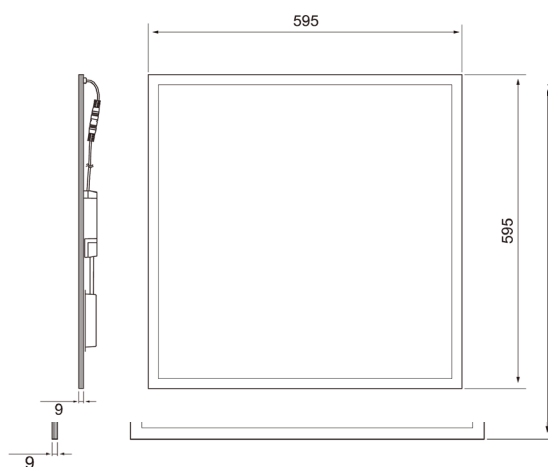

- Runko alumiinia, valonohjauslevy akryyliä (ACMP).
- Valkoinen, RAL 9016.
- Suojausluokka II.
- Asennus T-listakattoon. Lisätarvikkeilla uppoasennus.
- Soveltuu ketjutettavaksi maks. 5 x 1,5 / 2,5 mm².
- Väriämpötila 4000 K. CRI > 80 / Ra > 80.
- MacAdam 3 SDCM.
- IP20.
- On/off: 19 W / 2400 lm – 37 W / 4600 lm. Valovirta vaihdettavissa valaisimesta.
- Dali: 12 W / 1500 lm – 40 W / 5000 lm. Valovirta vaihdettavissa valaisimesta.
- Casambi: 34 W / 4300 lm.
- On/off, Dali-2, jossa suorapainikeohjaus (230V) ja Casambi- (Bluetooth mesh).
- Suositellaan käytettäväksi Dali-2 sertifioituja ohjauslaitteita.
- Suorapainikeohjauksessa käytettävien valaisinten enimmäismäärä yhdessä ryhmässä on 20 kpl. Kytkimen ja valaisimen välisen kaapelin pituus enintään 10 metriä.
- Käyttöympäristön lämpötila 0 ... 25 °C.
- Hyötyelinikä L70 100 000 h (Ta25°C).
- Hyötyelinikä L80 80 000 h (Ta25°C).
- Hyötyelinikä L90 50 000 h (Ta25°C).
- Virtalähteiden elinikä 100 000 h.
- Lisätarvikkeina pinta-asennuskehys (4289994), piilolistakanakesarja PLK15 (4209537) ja ripustusvaijerisarja (4146993). Valaisimet ovat myös yhteensopivia Planon pinta-asennuskehysten kanssa, joita on saatavilla kolmessa värissä: valkoinen (4146973), musta (A2PLKI) ja harmaa (A2PLKJ). Lisäksi yleisuppoasennuskehys 600 x 600 (4297811) sekä valoaukon peitelevyt 600*600 R400 (A2PLZC) ja 600*600 R500 (A2PLZA). Valaisimen valovirta laskee peitelevyjen kanssa noin 30 % (R500) ja noin 50 % (R400).
- ACMP = Akryyli mikroprisma, DA2 = Dali-2, CA = Casambi.
- Projektikohtaisesti saatavilla määrämittaiset liitosjohdot ja monipuoliset pikaliitinjohtosarjat.