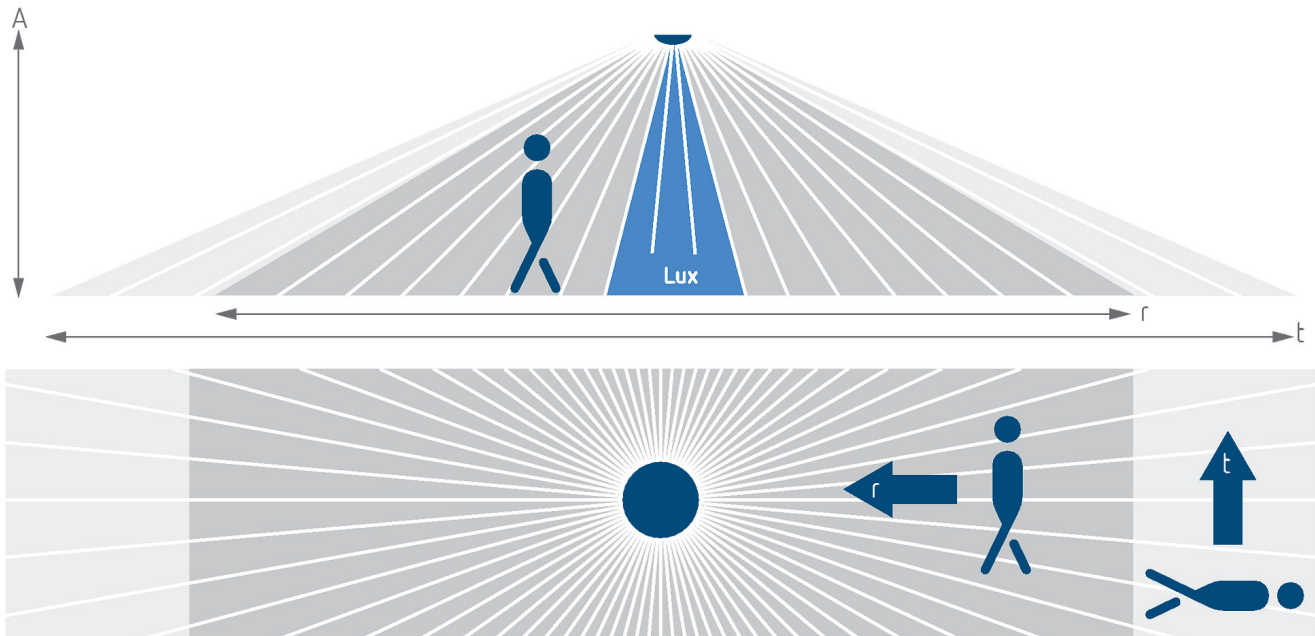

LUXA 103 S360-28 KNX UP WH

Tuotenro: 1039072

theben

Tekniset tiedot

LUXA 103 S360-28 KNX UP WH	
Väri	valkoinen
Kotelointiluokka	IP 54 (asennettuna)

Tunnistusalue sovellusten suunnitteluun 21 °C:n lämpötilassa

Montagehöhe (A)	Quer gehend (T)	Frontal gehend (R)	
2,5 m	140 m² | 28 m x 5 m	70 m² | 14 m x 5 m	
3 m	140 m² | 28 m x 5 m	70 m² | 14 m x 5 m	
3,5 m	104 m² | 26 m x 4 m	60 m² | 12 m x 5 m	

Oikeus teknisiin muutoksiin ja painovirheisiin pidätetään lisätietoa osoitteesta: www.theben.fi/tuotteet/1039072

Kuormitustiedot määritetään valittujen valaisimien avulla, ja siksi ne ovat tyypillisiä tietoja saatavissa olevien tuotteiden suuren määrän vuoksi.

28.5.2024
Sivu 2 alkaen 3