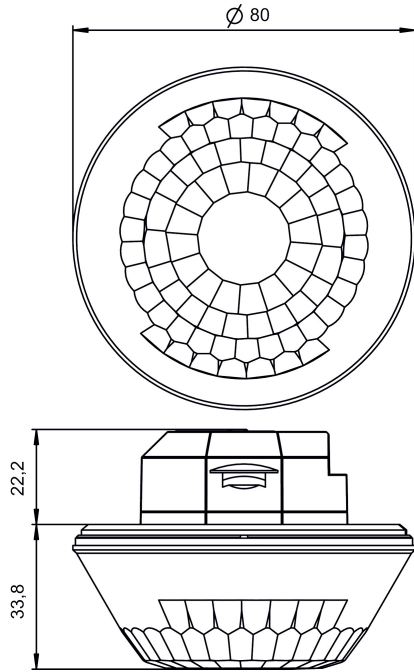

LUXA 103 S360-28 KNX UP WH

Tuotenro: 1039072

theben

Mittapiirroksset

Lisätarvikkeet

theSenda P

Tuotenro: 9070910