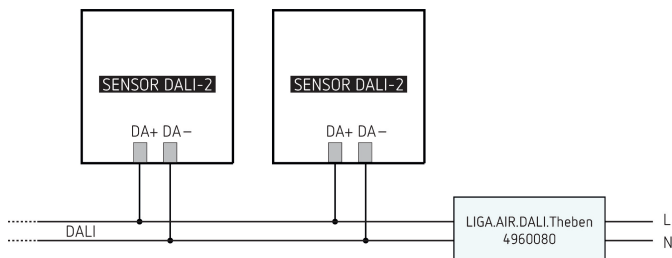

Liitäntäkaaviot

Oikeus teknisiin muutoksiin ja painovirheisiin pidätetään lisätietoa osoitteesta: www.theben.fi/tuotteet/4960080

Kuormitustiedot määritetään valittujen valaisimien avulla, ja siksi ne ovat tyypillisiä tietoja saatavissa olevien tuotteiden suuren määrän vuoksi.

22.11.2024
Sivu 1 alkaen 2