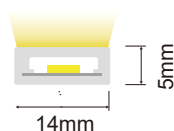

Ledien määrä metrille: 60

Katkaisuväli: 5cm välein

Kotelointiluokka: IP65

Suojausluokka: III

Himmennettävä: kyllä

- ✓ Lyhennettävissä haluttuun mittaan
- ✓ Molemmissa päissä 3m kytkenäjohtot
- ✓ Mukana 2kpl silikonipäättyjä ja 15kpl kiinnikkeitä ruuveineen
- ✓ Voidaan asentaa suoraan puupintaan kiinnikkeillä ja kaksipuoliteipillä
- ✓ Yksittäisen LEDin alhainen kuormitus minimoi lämmöntuoton

Lisätiedot

Valonlähde: 3030 LED-chip

Värintoistoindeksi: CRI>80

Valaisukulma: 125°

Käyttöikä: L80B10 60 000h

Jännitetyyppi: DC

Käyttöjännite: 24V

Käyttölämpötila: -20...+125°C

Virtalähde: tilattava erikseen

Virtalähteen tyyppi: vakiojännite 24V

Asennustapa: Pinta-asennus

Kiinnitystapa: kiinnikkeillä + nauhan taustapuolelta 3M-teipillä

Silikonipäädyn mitat: 17mm*7mm