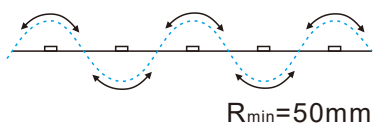

Ledien määrä metrille: 60

Katkaisuväli: 5cm välein

Kotelointiluokka: IP65

Suojausluokka: III

Himmennettävä: kyllä

- ✓ Lyhennettävissä haluttuun mittaan
- ✓ Molemmissa päissä 3m kytkenäjohtot
- ✓ Mukana 2kpl silikonipäättyjä ja 15kpl kiinnikkeitä ruuveineen
- ✓ Voidaan asentaa suoraan puupintaan kiinnikkeillä ja kaksipuoliteipillä
- ✓ Yksittäisen LEDin alhainen kuormitus minimoi lämmöntuoton

Virtalähde: tilattava erikseen

Virtalähteen tyyppi: vakiojännite 24V

Asennustapa: Pinta-asennus

Kiinnitystapa: kiinnikkeillä + nauhan taustapuolelta 3M-teipillä

Silikonipäädyn mitat: 17mm*7mm