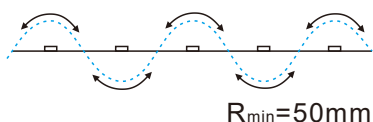

**Asennustapa:** Pinta-asennus

**Kiinnitystapa:** kiinnikkeillä + nauhan taustapuolelta 3M-teipillä

Silikonipäädyn mitat: 14mm\*7mm