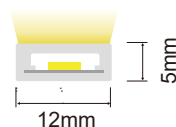

## Lisätiedot

**Mitattu teho:** 4,8W/m

**Mitattu valon määrä:** 680 lumen/m (3000K), 720 lumen/m (4000K)

**Mitattu valotehokkuus:** 142 lumen/W (3000K), 150 lumen/W (4000K)

**Valonlähde:** 3030 LED-chip

**Värintoistoindeksi:** CRI>80

**Asennustapa:** Pinta-asennus

**Kiinnitystapa:** kiinnikkeillä + nauhan taustapuolelta 3M-teipillä

Silikonipäädyn mitat: 14mm\*7mm